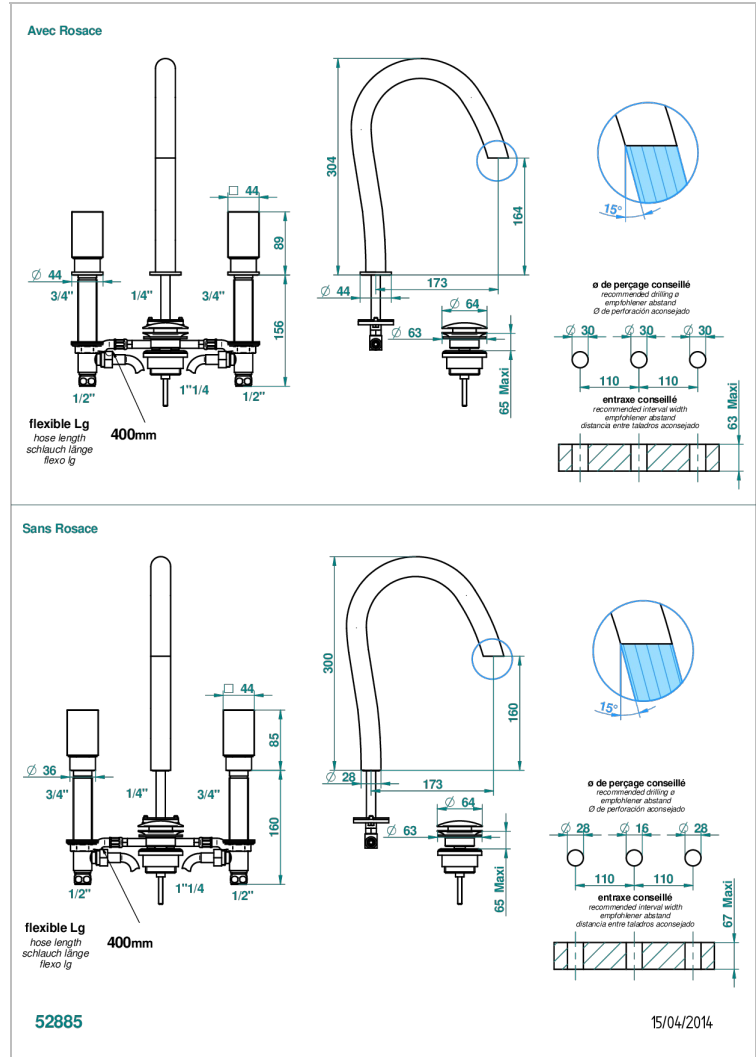

BEYOND CRYSTAL - CLEAR CRYSTAL

U6F-151M

3孔台盆龙头, 带下水器, 大理石紧固件

特色

- ACS : 18ACCLY393
- NF : NF EN 200 - IA - Chrome
- SVGW-SSIGE : 1901-6813

技术特征

- Recommandé : 3 bars (max. 5 bars) - Advised : 43,5 psi (max. 72 psi)
- 8,3 l/min à 3 bars (2.2 gpm at 43.5 psi)

标准

可选饰面

Black ceram - D30
Blush PVD - H62
Graphite PVD - H64
Matt Umber PVD - H67
Matt blush PVD - H60
Matt graphite PVD - H65

PVD哑光棕铜 - F34
PVD哑光金 - H53
PVD哑光铜 - H50
PVD哑光镍 - H56
PVD抛光铜 - H49
PVD棕铜 - F33