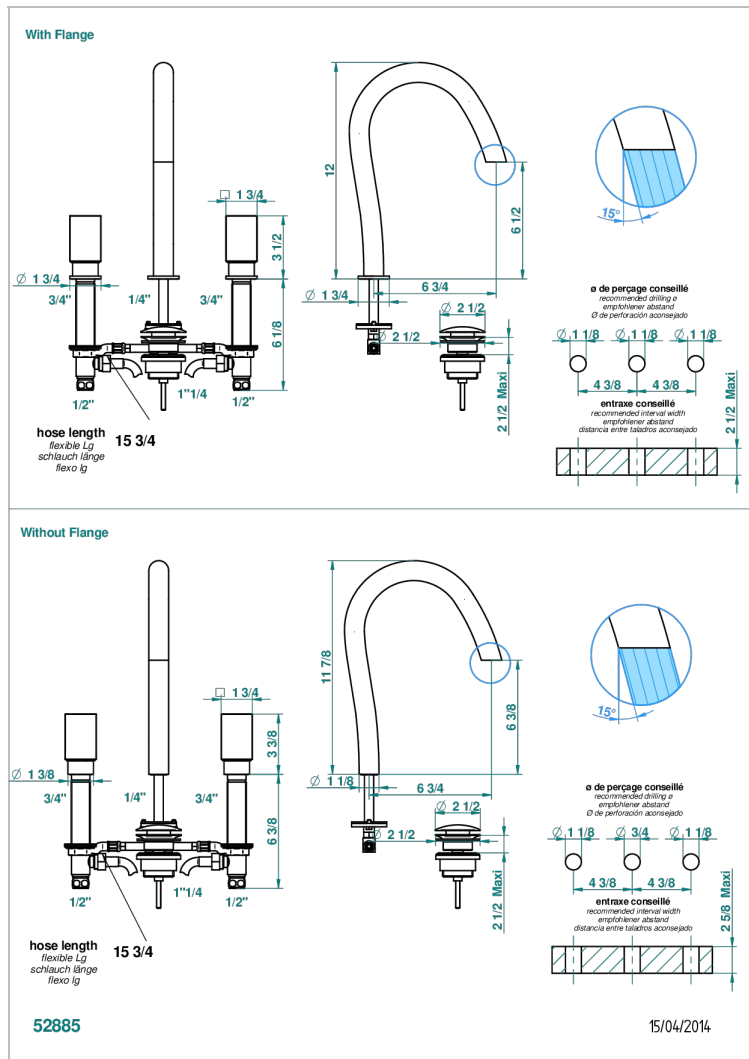

BEYOND CRYSTAL - CRISTAL CLARO

U6F-151M

Batería americana de lavabo 1/2" - llaves con cuerpo largo con vaciador

THG
PARIS

CARACTERÍSTICAS

- ACS : 18ACCLY393
- NF : NF EN 200 - IA - Chrome
- SVGW-SSIGE : 1901-6813

ESTÁNDAR

ESPECIFICACIONES TÉCNICAS

- Reconnaté : 3 bars (max. 5 bars) - Advised : 43,5 psi (max. 72 psi)
- 8,3 l/min à 3 bars (2.2 gpm at 43.5 psi)

ACABADOS DISPONIBLES

Cerámica negra mate - D30
Cromo - A02
Cromo / dorado - G02
Cromo mate - C02
Dorado - F01
Dorado mate - F07