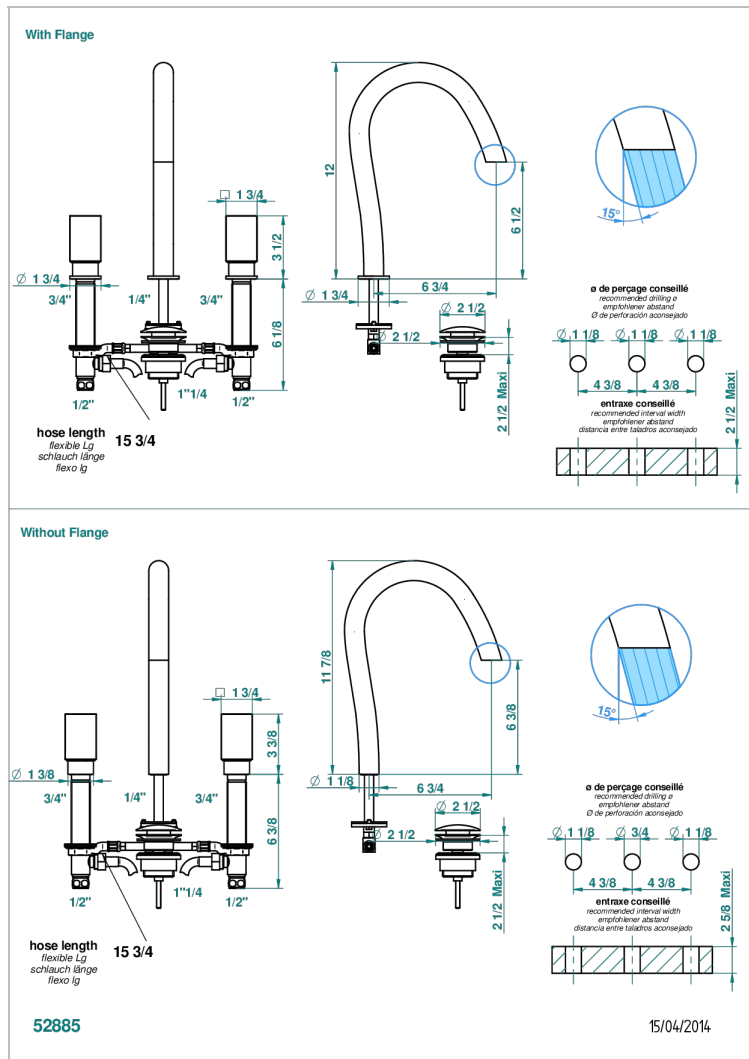

BEYOND CRYSTAL - CLEAR CRYSTAL

U6F-151M

3孔台盆龙头, 带下水器, 大理石紧固件

特色

- ACS : 18ACCLY393
- NF : NF EN 200 - IA - Chrome
- SVGW-SSIGE : 1901-6813

技术特征

- Recommandé : 3 bars (max. 5 bars) - Advised : 43,5 psi (max. 72 psi)
- 8,3 l/min à 3 bars (2.2 gpm at 43.5 psi)

标准

可选饰面

- Black ceram - D30
- Blush PVD - H62
- Graphite PVD - H64
- Matt Umber PVD - H67
- Matt blush PVD - H60
- Matt graphite PVD - H65

- PVD哑光棕铜 - F34
- PVD哑光金 - H53
- PVD哑光铜 - H50
- PVD哑光镍 - H56
- PVD抛光铜 - H49
- PVD棕铜 - F33