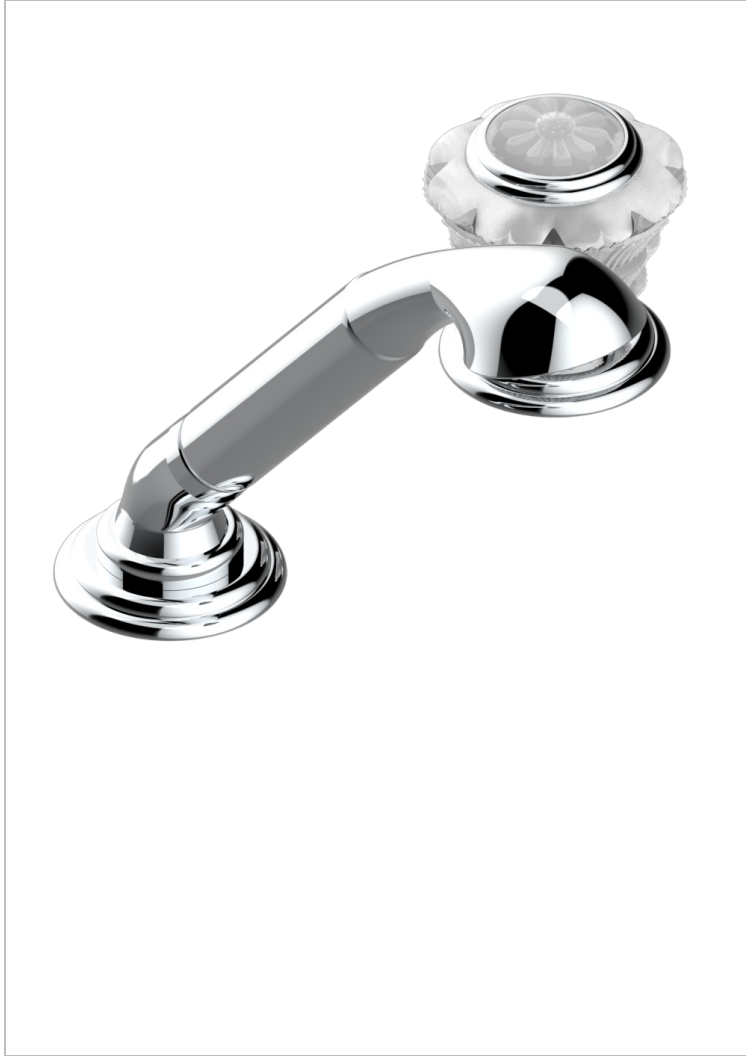

Mitigeur à cartouche progressive avec croisillon de style, douchette, coulant et flexible 2 m

## CARACTÉRISTIQUES

- Douchette alimentée par un mitigeur progressif pour plus de confort
- Flexible métallique 2 m double agrafage avec système de changement par le dessus
- Douchette en laiton avec tapis Easyclean, réducteur de débit et clapet anti-retour
- ACS : 22ACCLY009