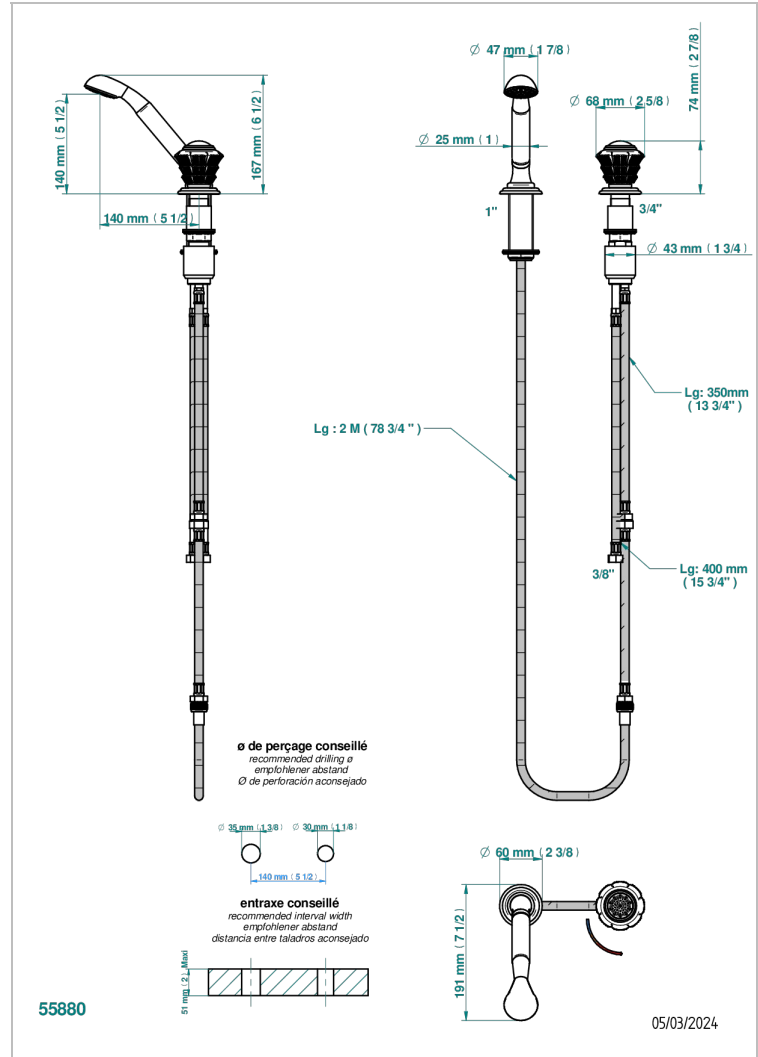

Mitigeur à cartouche progressive avec croisillon de style, douchette, coulant et flexible 2 m

## CARACTÉRISTIQUES

- Douchette alimentée par un mitigeur progressif pour plus de confort
- Flexible métallique 2 m double agrafage avec système de changement par le dessus
- Douchette en laiton avec tapis Easyclean, réducteur de débit et clapet anti-retour
- ACS : 22ACCLY009