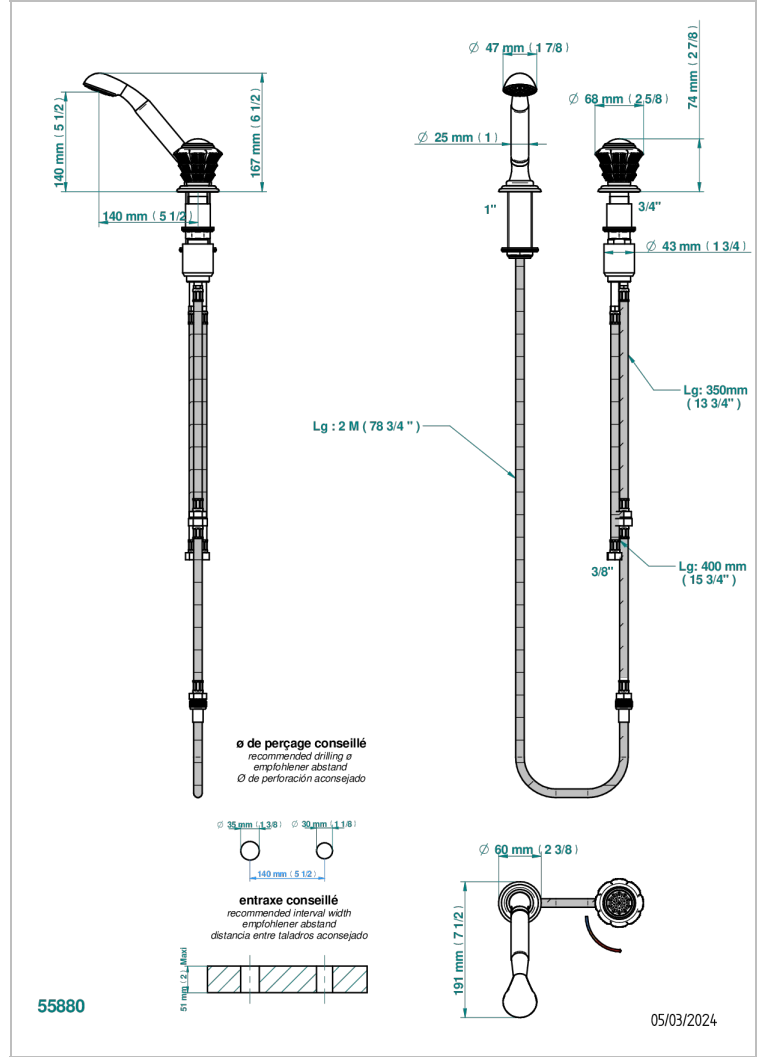

Kit monomando de peluquería : monomando con cartucho progresivo, con teleducha sobre encimera, mando de estilo, soporte y flexo de 2m

CARACTERÍSTICAS

- ACS : 22ACCLY009

ESPECIFICACIONES TÉCNICAS

- Recommandé : 3 bars (max. 5 bars) - Advised : 43,5 psi (max. 72 psi)
- 9,5 l/min à 3 bars (2.5 gpm at 43.5 psi)

ESTÁNDAR

ACABADOS DISPONIBLES

Bronce claro - D01
Cerámica negra mate - D30
Cobre viejo mate - H07
Cromo - A02
Cromo / dorado - G02
Cromo mate - C02

Dorado - F01
Dorado mate - F07
Dorado pálido - F30
Dorado pálido mate (sin barniz) - F31
Níquel - B01
Níquel mate - C01

Níquel viejo - H28
Pvd blush - H62
Pvd blush mate - H60
Pvd color latón - H49
Pvd color latón mate - H50
Pvd color níquel - H55

Pvd color níquel mate - H56
Pvd color oro - H52
Pvd color oro mate - H53
Pvd grafito - H64
Pvd grafito mate - H65
Pvd marrón bronce - F33

Pvd marrón bronce mate - F34
Pvd umber - H66
Pvd umber mate - H67