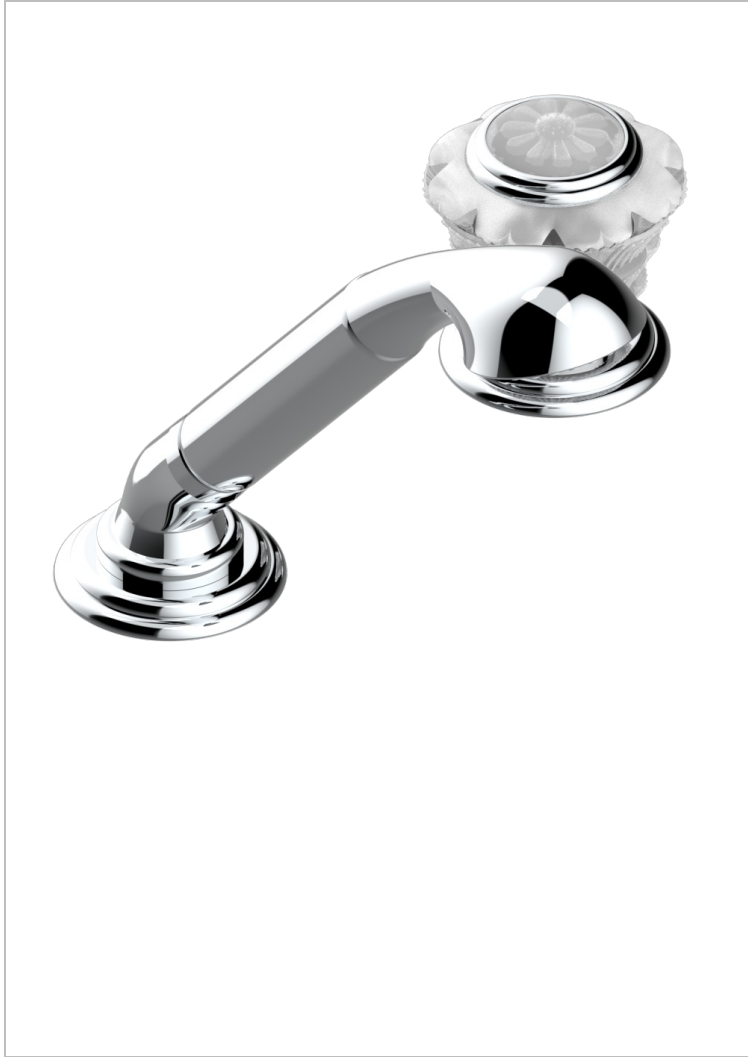

Kit monomando de peluquería : monomando con cartucho progresivo, con teleducha sobre encimera, mando de estilo, soporte y flexo de 2m

CARACTERÍSTICAS

- ACS : 22ACCLY009

ESPECIFICACIONES TÉCNICAS

- Recommandé : 3 bars (max. 5 bars) - Advised : 43,5 psi (max. 72 psi)
- 9,5 l/min à 3 bars (2.5 gpm at 43.5 psi)

ESTÁNDAR

ACABADOS DISPONIBLES

Bronce claro - D01
Cerámica negra mate - D30
Cobre viejo mate - H07
Cromo - A02
Cromo / dorado - G02
Cromo mate - C02

Dorado - F01
Dorado mate - F07
Dorado pálido - F30
Dorado pálido mate (sin barniz) - F31
Níquel - B01
Níquel mate - C01

Níquel viejo - H28
Pvd blush - H62
Pvd blush mate - H60
Pvd color latón - H49
Pvd color latón mate - H50
Pvd color níquel - H55

Pvd color níquel mate - H56
Pvd color oro - H52
Pvd color oro mate - H53
Pvd grafito - H64
Pvd grafito mate - H65
Pvd marrón bronce - F33