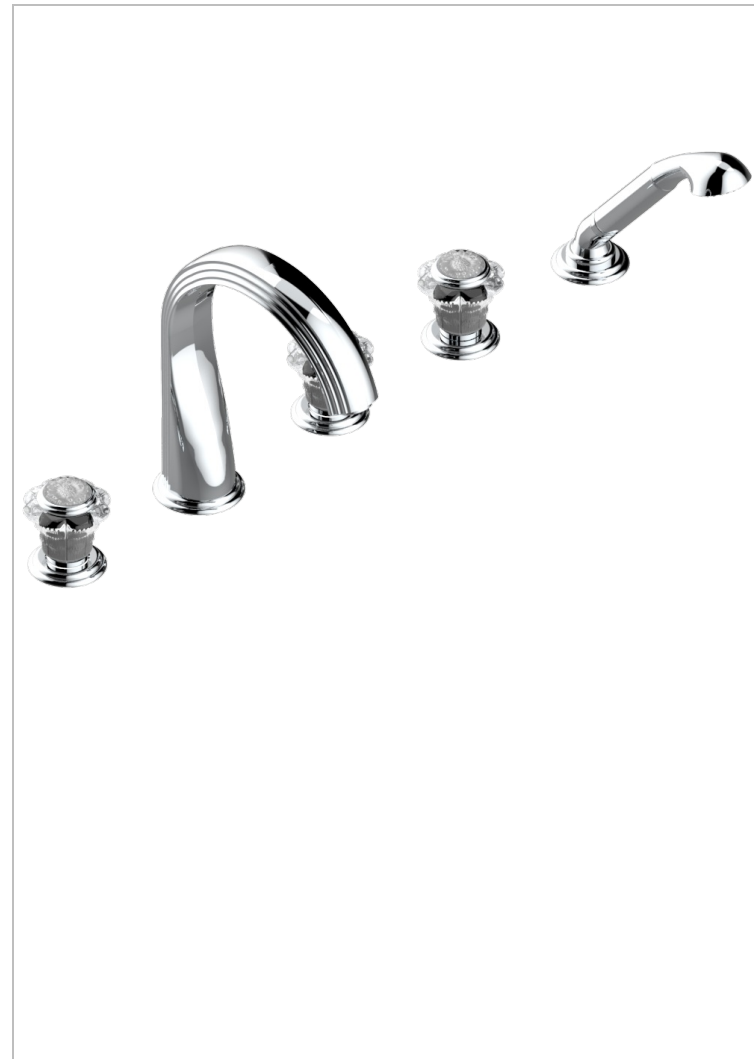

Bain douche 5 trous avec bec super goliath, 2 côtés sur gorge 3/4", et douchette sur gorge alimentée par mitigeur à cartouche progressive, standard américain

### CARACTÉRISTIQUES

- Dahlia
- Bain douche 5 trous avec bec super goliath, 2 côtés sur gorge 3/4", et douchette sur gorge alimentée par mitigeur à cartouche progressive, standard américain

### SPÉCIFICATIONS TECHNIQUES

- Recommandé : 3 bars (max. 5 bars) - Advised : 43,5 psi (max. 72 psi)
- Bec : 35 l/min à 3 bars - Douchette : 9,5 l/min à 3 bars
- Spout : 9.26 gpm at 43.5 psi - Handshower : 2.5 gpm at 43.5 psi

### FINITIONS DISPONIBLES

Bronze clair - D01  
 Chromé - A02  
 Chromé / doré - G02  
 Chromé mat - C02  
 Doré brillant - F01  
 Doré mat - F07

Nickel brillant - B01  
 Nickel mat - C01  
 Noir mat céramique - D30  
 Or pâle - F30  
 Or pâle mat - F31  
 Pvd blush - H62