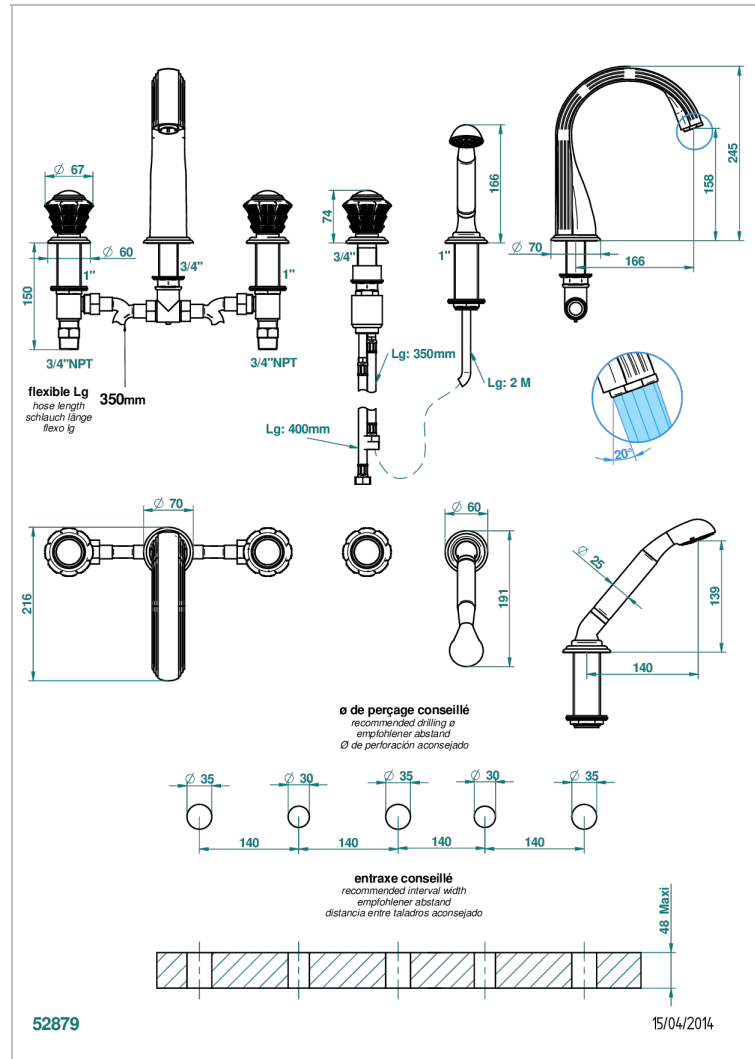

Bain douche 5 trous avec bec super goliath, 2 côtés sur gorge 3/4", et douchette sur gorge alimentée par mitigeur à cartouche progressive, standard américain

### CARACTÉRISTIQUES

- Dahlia
- Bain douche 5 trous avec bec super goliath, 2 côtés sur gorge 3/4", et douchette sur gorge alimentée par mitigeur à cartouche progressive, standard américain

### SPÉCIFICATIONS TECHNIQUES

- Recommandé : 3 bars (max. 5 bars) - Advised : 43,5 psi (max. 72 psi)
- Bec : 35 l/min à 3 bars - Douchette : 9,5 l/min à 3 bars
- Spout : 9.26 gpm at 43.5 psi - Handshower : 2.5 gpm at 43.5 psi