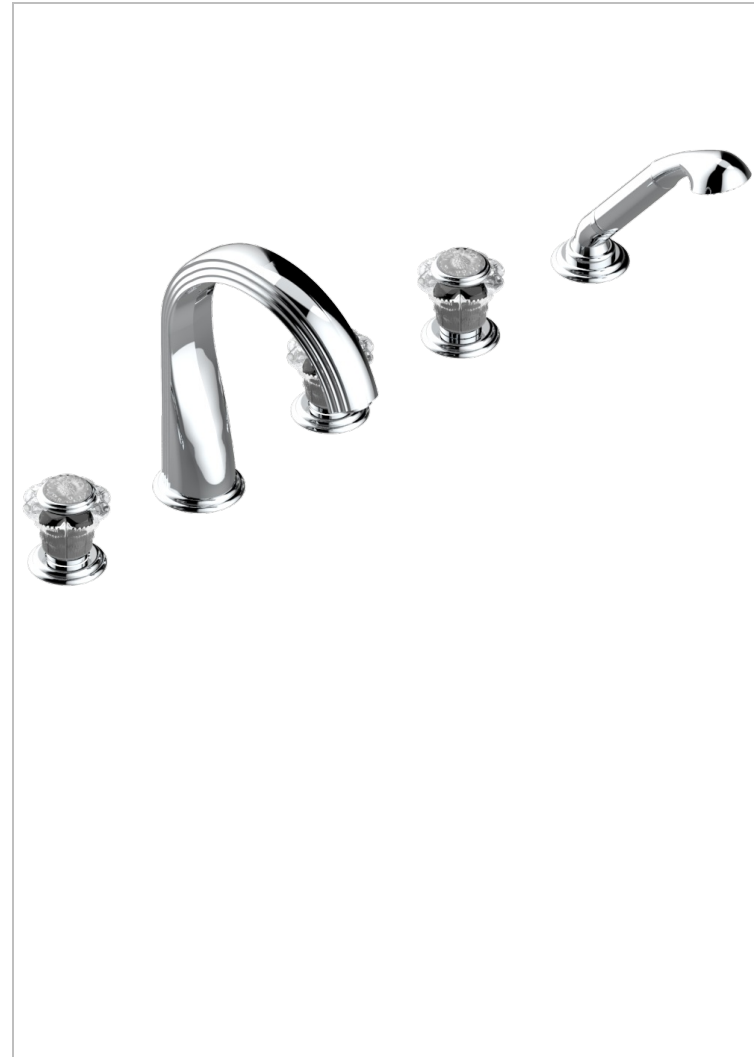

DAHLIA

A41-1132SGUS

THG[®]
PARIS

Bain douche 5 trous avec bec super goliath, 2 côtés sur gorge 3/4", et douchette sur gorge alimentée par mitigeur à cartouche progressive, standard américain

CARACTERÍSTICAS

- Dahlia
- Bain douche 5 trous avec bec super goliath, 2 côtés sur gorge 3/4", et douchette sur gorge alimentée par mitigeur à cartouche progressive, standard américain

ESPECIFICACIONES TÉCNICAS

- Recommandé : 3 bars (max. 5 bars) - Advised : 43,5 psi (max. 72 psi)
- Bec : 35 l/min à 3 bars - Douchette : 9,5 l/min à 3 bars
- Spout : 9.26 gpm at 43.5 psi - Handshower : 2.5 gpm at 43.5 psi

ACABADOS DISPONIBLES

Bronce claro - D01
Cerámica negra mate - D30
Cobre viejo mate - H07
Cromo - A02
Cromo / dorado - G02
Cromo mate - C02

Dorado - F01
Dorado mate - F07
Dorado pálido - F30
Dorado pálido mate (sin barniz) - F31
Níquel - B01
Níquel mate - C01

Níquel viejo - H28
Pvd blush - H62
Pvd blush mate - H60
Pvd color latón - H49
Pvd color latón mate - H50
Pvd color níquel - H55

Pvd color níquel mate - H56
Pvd color oro - H52
Pvd color oro mate - H53
Pvd grafito - H64
Pvd grafito mate - H65
Pvd marrón bronce - F33