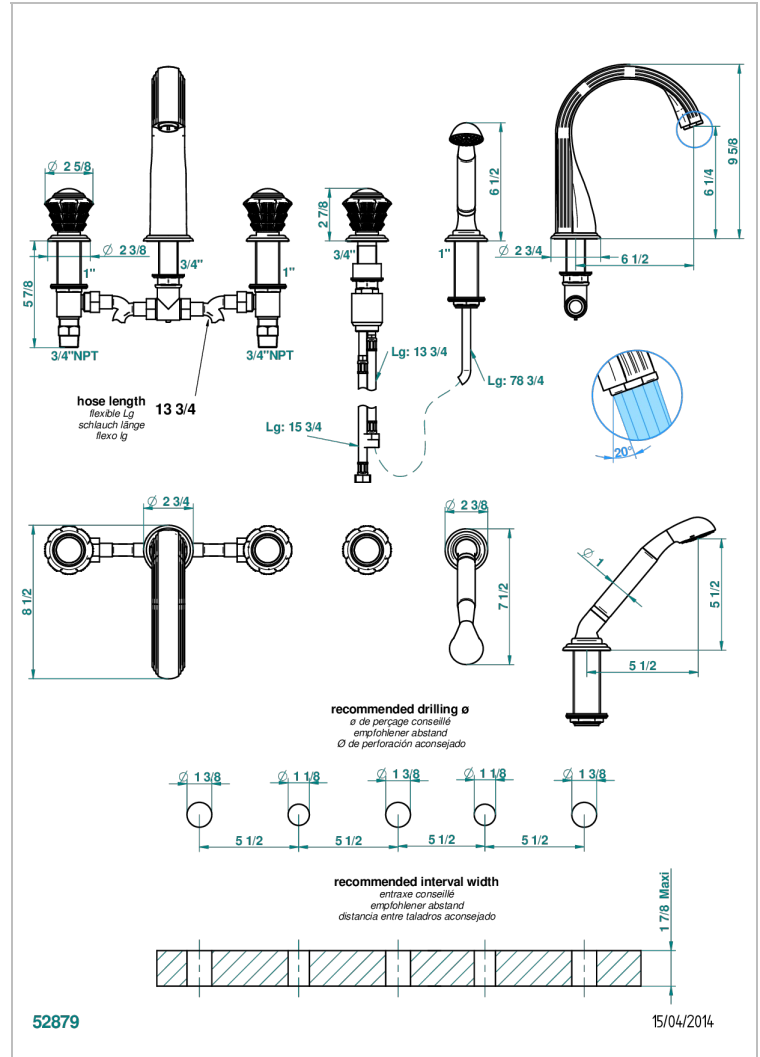

DAHLIA

A41-1132SGUS

THG[®]
PARIS

Bain douche 5 trous avec bec super goliath, 2 côtés sur gorge 3/4", et douchette sur gorge alimentée par mitigeur à cartouche progressive, standard américain

CARACTERÍSTICAS

- Dahlia
- Bain douche 5 trous avec bec super goliath, 2 côtés sur gorge 3/4", et douchette sur gorge alimentée par mitigeur à cartouche progressive, standard américain

ESPECIFICACIONES TÉCNICAS

- Recommandé : 3 bars (max. 5 bars) - Advised : 43,5 psi (max. 72 psi)
- Bec : 35 l/min à 3 bars - Douchette : 9,5 l/min à 3 bars
- Spout : 9.26 gpm at 43.5 psi - Handshower : 2.5 gpm at 43.5 psi