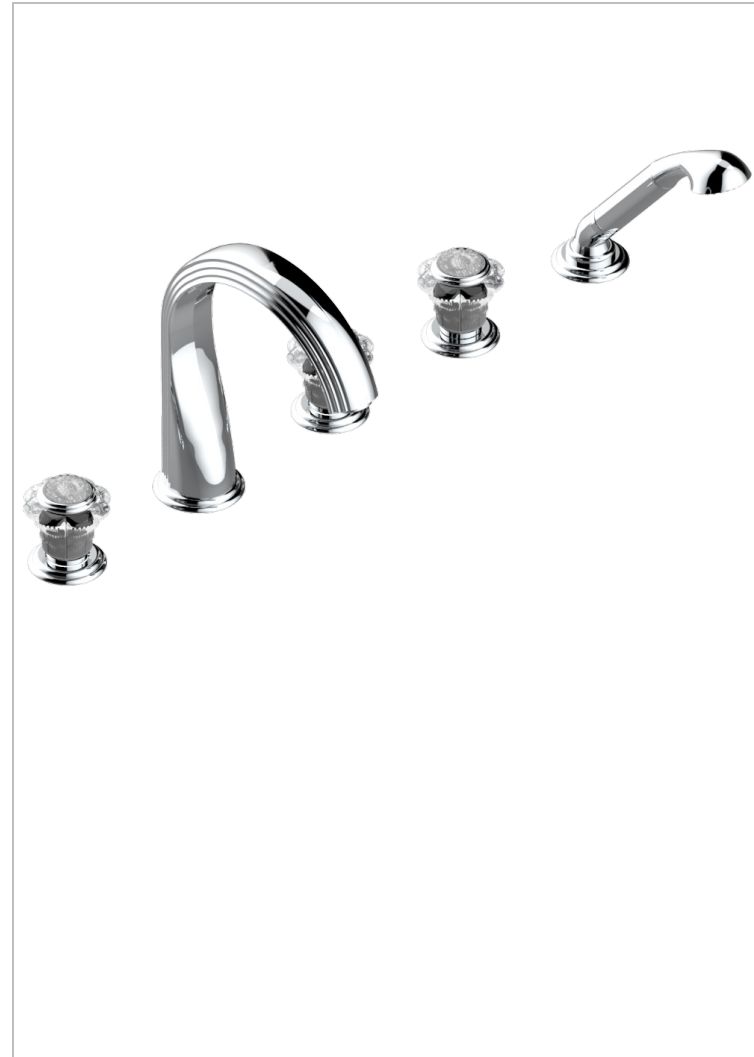

Bain douche 5 trous avec bec super goliath, 2 côtés sur gorge 3/4", et douchette sur gorge alimentée par mitigeur à cartouche progressive

CARACTÉRISTIQUES

- Têtes à disques céramique 3/4" 1/4 tour
- Aérateur-mousseur
- Flexible métallique 2 m double agrafage avec système de changement par le dessus
- Douchette en laiton avec tapis Easyclean, réducteur de débit et clapet anti-retour
- Bec alimenté par 2 vannes d'arrêt permettant un débit élevé
- Douchette alimentée par un mitigeur progressif pour plus de confort
- Bec grand modèle

SPÉCIFICATIONS TECHNIQUES

- Recommandé : 3 bars (max. 5 bars) - Advised : 43,5 psi (max. 72 psi)
- Bec : 35 l/min à 3 bars - Douchette : 9,5 l/min à 3 bars
- Spout : 9.26 gpm at 43.5 psi - Handshower : 2.5 gpm at 43.5 psi

FINITIONS DISPONIBLES

Bronze clair - D01
Chromé - A02
Chromé / doré - G02
Chromé mat - C02
Doré brillant - F01
Doré mat - F07

Nickel brillant - B01
Nickel mat - C01
Noir mat céramique - D30
Or pâle - F30
Or pâle mat - F31
Pvd blush - H62