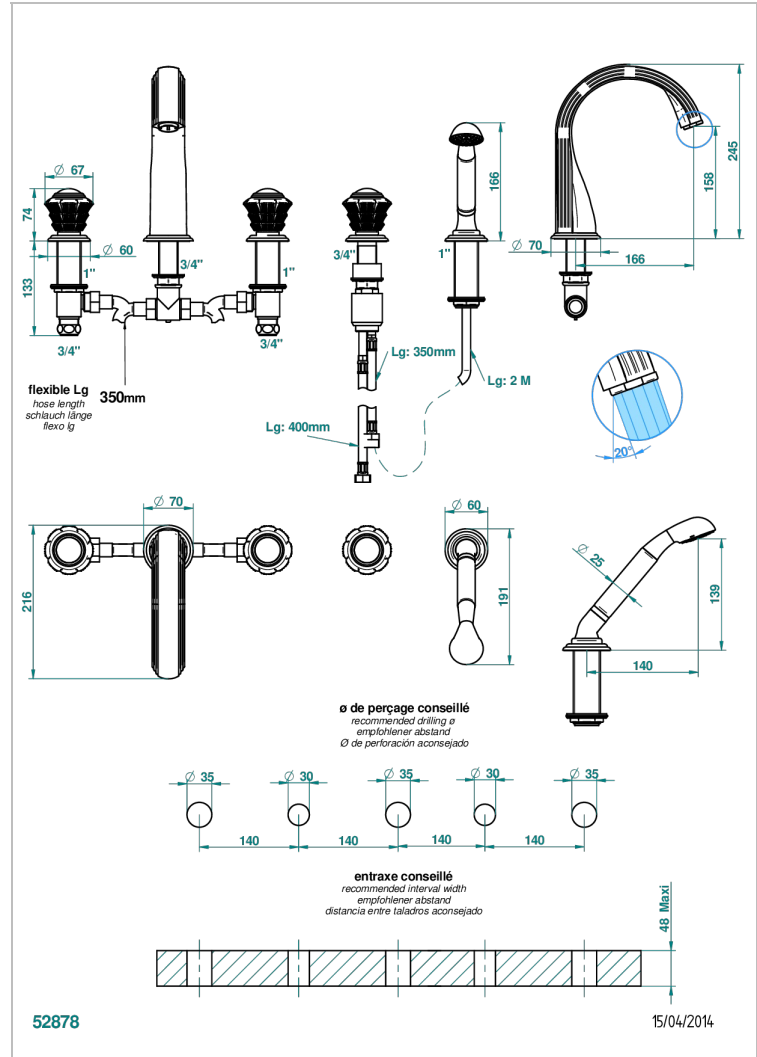

Bain douche 5 trous avec bec super goliath, 2 côtés sur gorge 3/4", et douchette sur gorge alimentée par mitigeur à cartouche progressive

CARACTÉRISTIQUES

- Têtes à disques céramique 3/4" 1/4 tour
- Aérateur-mousseur
- Flexible métallique 2 m double agrafage avec système de changement par le dessus
- Douchette en laiton avec tapis Easyclean, réducteur de débit et clapet anti-retour
- Bec alimenté par 2 vannes d'arrêt permettant un débit élevé
- Douchette alimentée par un mitigeur progressif pour plus de confort
- Bec grand modèle

SPÉCIFICATIONS TECHNIQUES

- Recommandé : 3 bars (max. 5 bars) - Advised : 43,5 psi (max. 72 psi)
- Bec : 35 l/min à 3 bars - Douchette : 9,5 l/min à 3 bars
- Spout : 9.26 gpm at 43.5 psi - Handshower : 2.5 gpm at 43.5 psi