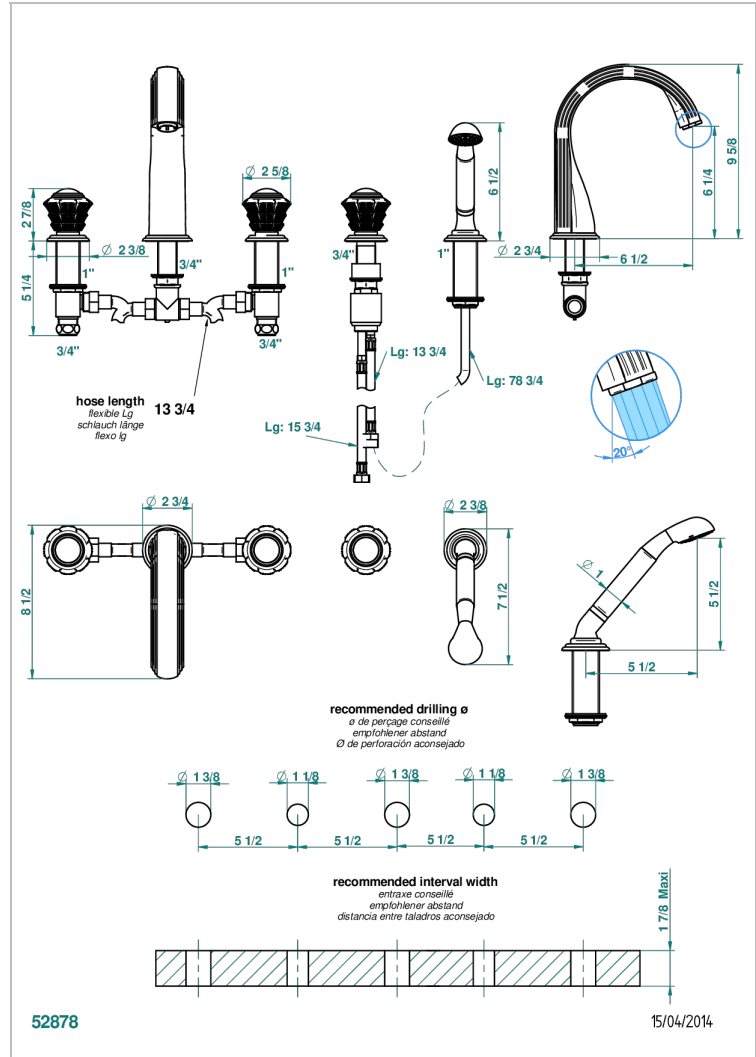

Bain douche 5 trous avec bec super goliath, 2 côtés sur gorge 3/4", et douchette sur gorge alimentée par mitigeur à cartouche progressive

CARACTÉRISTIQUES

- Têtes à disques céramique 3/4" 1/4 tour
- Aérateur-mousseur
- Flexible métallique 2 m double agrafage avec système de changement par le dessus
- Douchette en laiton avec tapis Easyclean, réducteur de débit et clapet anti-retour
- Bec alimenté par 2 vannes d'arrêt permettant un débit élevé
- Douchette alimentée par un mitigeur progressif pour plus de confort
- Bec grand modèle

SPÉCIFICATIONS TECHNIQUES

- Recommandé : 3 bars (max. 5 bars) - Advised : 43,5 psi (max. 72 psi)
- Bec : 35 l/min à 3 bars - Douchette : 9,5 l/min à 3 bars
- Spout : 9.26 gpm at 43.5 psi - Handshower : 2.5 gpm at 43.5 psi