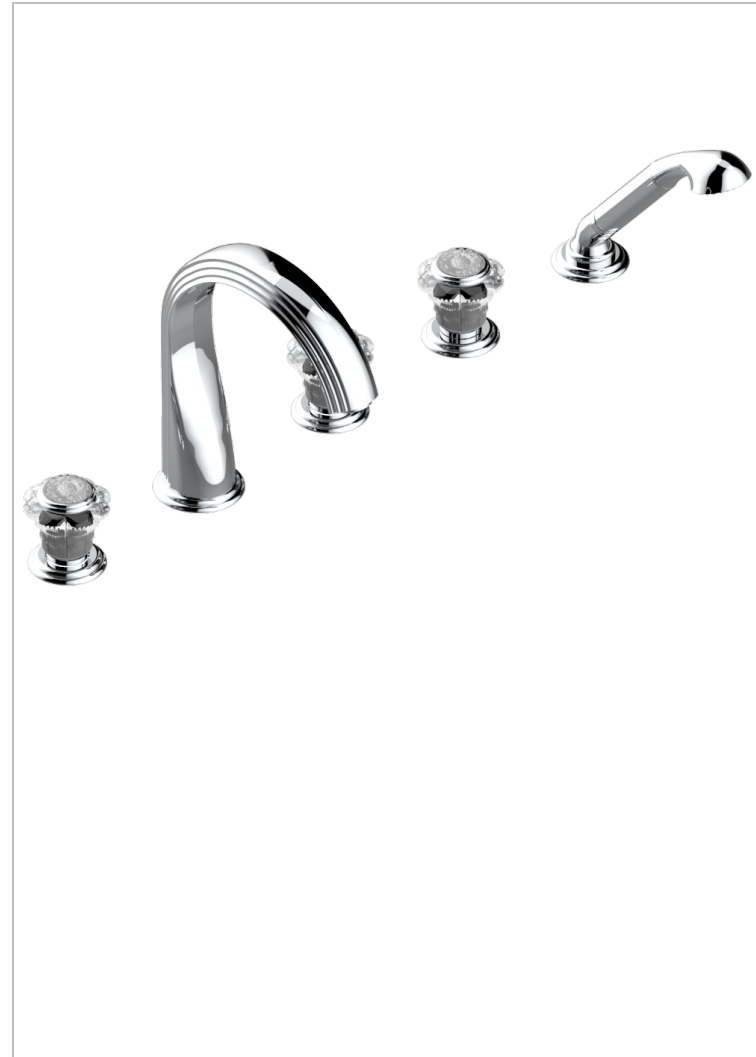

Bain douche 5 trous avec bec super goliath, 2 côtés sur gorge 3/4", et douchette sur gorge alimentée par mitigeur à cartouche progressive

CARACTÉRISTIQUES

- Têtes à disques céramique 3/4" 1/4 tour
- Aérateur-mousseur
- Flexible métallique 2 m double agrafage avec système de changement par le dessus
- Douchette en laiton avec tapis Easyclean, réducteur de débit et clapet anti-retour
- Bec alimenté par 2 vannes d'arrêt permettant un débit élevé
- Douchette alimentée par un mitigeur progressif pour plus de confort
- Bec grand modèle

SPÉCIFICATIONS TECHNIQUES

- Recommandé : 3 bars (max. 5 bars) - Advised : 43,5 psi (max. 72 psi)
- Bec : 35 l/min à 3 bars - Douchette : 9,5 l/min à 3 bars
- Spout : 9.26 gpm at 43.5 psi - Handshower : 2.5 gpm at 43.5 psi

FINITIONS DISPONIBLES

Bronze clair - D01
 Chromé - A02
 Chromé / doré - G02
 Chromé mat - C02
 Doré brillant - F01
 Doré mat - F07

Nickel brillant - B01
 Nickel mat - C01
 Noir mat céramique - D30
 Or pâle - F30
 Or pâle mat - F31
 Pvd blush - H62