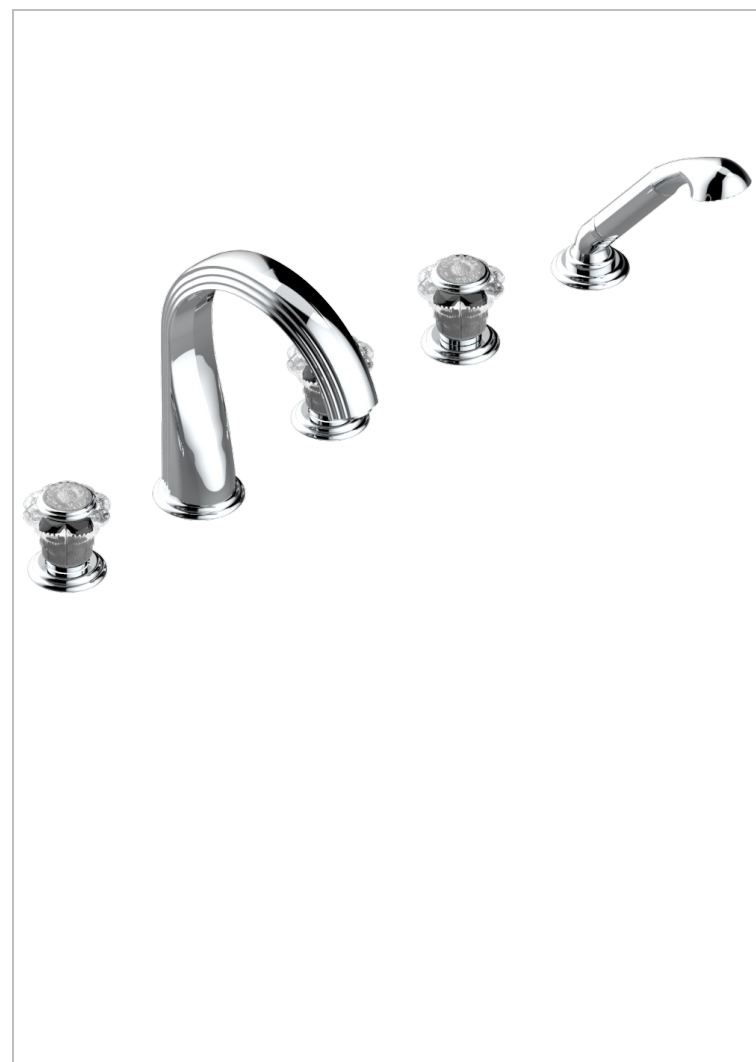

Bain douche 5 trous avec bec super goliath, 2 côtés sur gorge 3/4", et douchette sur gorge alimentée par mitigeur à cartouche progressive

CARACTÉRISTIQUES

- Têtes à disques céramique 3/4" 1/4 tour
- Aérateur-mousseur
- Flexible métallique 2 m double agrafage avec système de changement par le dessus
- Douchette en laiton avec tapis Easyclean, réducteur de débit et clapet anti-retour
- Bec alimenté par 2 vannes d'arrêt permettant un débit élevé
- Douchette alimentée par un mitigeur progressif pour plus de confort
- Bec grand modèle

SPÉCIFICATIONS TECHNIQUES

- Recommandé : 3 bars (max. 5 bars) - Advised : 43,5 psi (max. 72 psi)
- Bec : 35 l/min à 3 bars - Douchette : 9,5 l/min à 3 bars
- Spout : 9.26 gpm at 43.5 psi - Handshower : 2.5 gpm at 43.5 psi

FINITIONS DISPONIBLES

Bronze clair - D01
Chromé - A02
Chromé / doré - G02
Chromé mat - C02
Doré brillant - F01
Doré mat - F07

Nickel brillant - B01
Nickel mat - C01
Noir mat céramique - D30
Or pâle - F30
Or pâle mat - F31
Pvd blush - H62