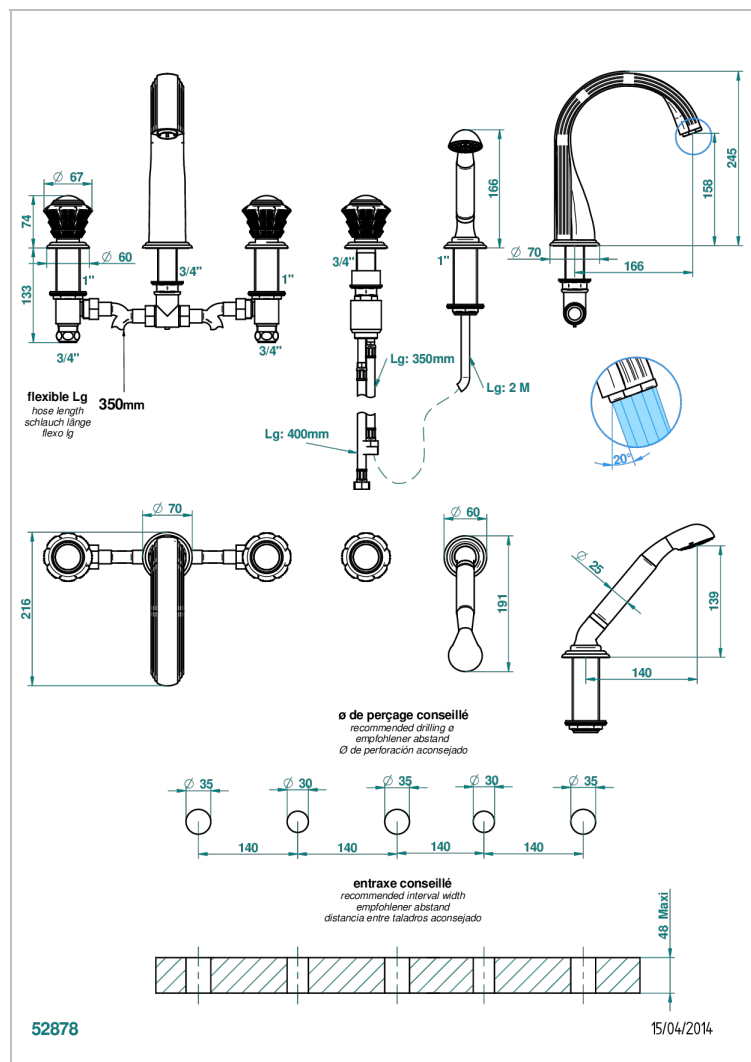

Bain douche 5 trous avec bec super goliath, 2 côtés sur gorge 3/4", et douchette sur gorge alimentée par mitigeur à cartouche progressive

CARACTÉRISTIQUES

- Têtes à disques céramique 3/4" 1/4 tour
- Aérateur-mousseur
- Flexible métallique 2 m double agrafage avec système de changement par le dessus
- Douchette en laiton avec tapis Easyclean, réducteur de débit et clapet anti-retour
- Bec alimenté par 2 vannes d'arrêt permettant un débit élevé
- Douchette alimentée par un mitigeur progressif pour plus de confort
- Bec grand modèle

SPÉCIFICATIONS TECHNIQUES

- Recommandé : 3 bars (max. 5 bars) - Advised : 43,5 psi (max. 72 psi)
- Bec : 35 l/min à 3 bars - Douchette : 9,5 l/min à 3 bars
- Spout : 9.26 gpm at 43.5 psi - Handshower : 2.5 gpm at 43.5 psi