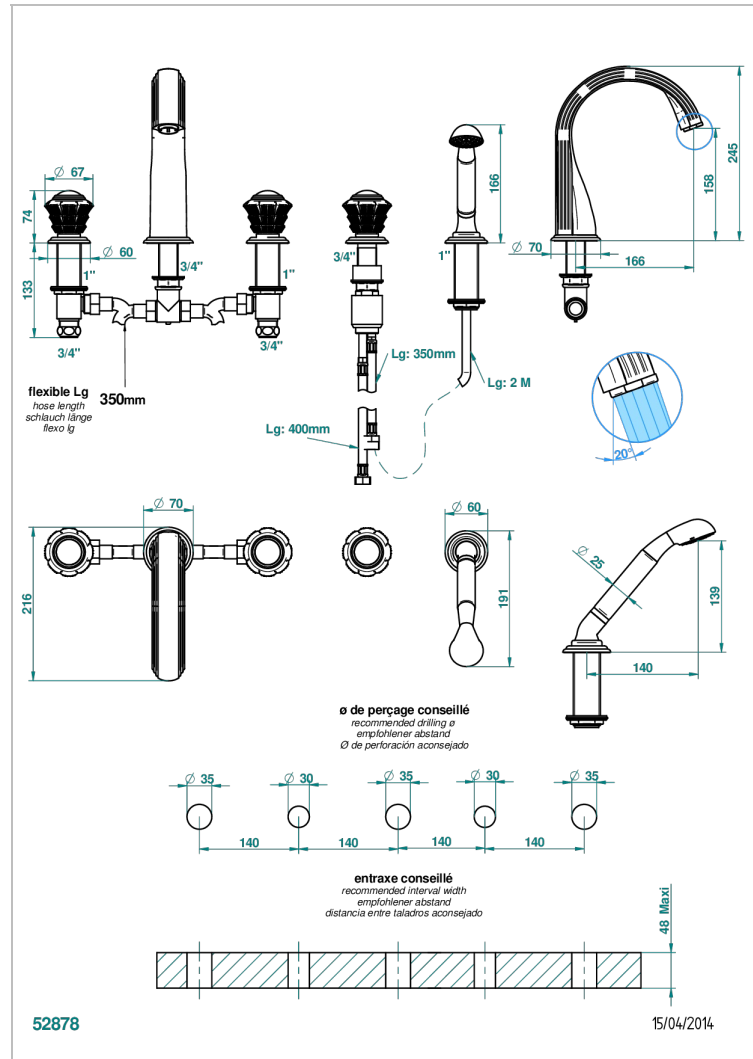

Wannen Batterie mit Einhandmischer Wannenkombination mit Super goliath Einlauf , 2 x Einbau-Ventile DN 20, Einloch-Einhandmischer mit ausziehbare Brausegarнитur

EIGENSCHAFTEN

- Dahlia
- Wannen Batterie mit Einhandmischer Wannenkombination mit Super goliath Einlauf , 2 x Einbau-Ventile DN 20, Einloch-Einhandmischer mit ausziehbare Brausegarнитur

TECHNISCHE DATEN

- Recommandé : 3 bars (max. 5 bars) - Advised : 43,5 psi (max. 72 psi)
- Bec : 35 l/min à 3 bars - Douchette : 9,5 l/min à 3 bars
- Spout : 9.26 gpm at 43.5 psi - Handshower : 2.5 gpm at 43.5 psi

VERFÜGBARE OBERFLÄCHEN

Altnickel - H28	Chrom matt - C02	Pvd blush - H62	Pvd graphite - H64	Pvd umber - H66
Blassgold - F30	Gold - F01	Pvd blush matt - H60	Pvd graphite matt - H65	Pvd umber matt - H67
Blassgold matt unlackiert - F31	Gold matt - F07	Pvd bronze braun - F33	Pvd messing - H49	Silbernickel - B01
Bronze hell - D01	Kupfer altrot matt lackiert - H07	Pvd bronze braun matt - F34	Pvd messing matt - H50	
Chrom - A02	Mattschwarz keramik - D30	Pvd gold - H52	Pvd nickel - H55	
Chrom / gold - G02	Nickel matt - C01	Pvd gold matt - H53	Pvd nickel matt - H56	