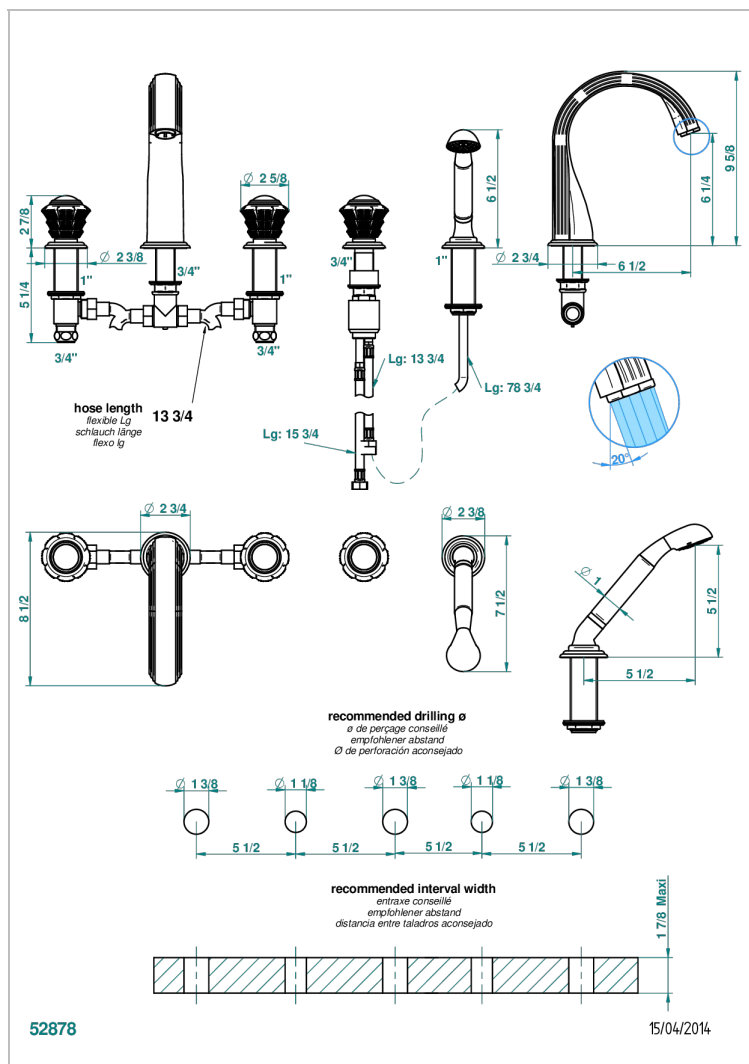

Bain douche 5 trous avec bec super goliath, 2 côtés sur gorge 3/4", et douchette sur gorge alimentée par mitigeur à cartouche progressive

CARACTÉRISTIQUES

- Têtes à disques céramique 3/4" 1/4 tour
- Aérateur-mousseur
- Flexible métallique 2 m double agrafage avec système de changement par le dessus
- Douchette en laiton avec tapis Easyclean, réducteur de débit et clapet anti-retour
- Bec alimenté par 2 vannes d'arrêt permettant un débit élevé
- Douchette alimentée par un mitigeur progressif pour plus de confort
- Bec grand modèle

SPECIFICATIONS TECHNIQUES

- Recommandé : 3 bars (max. 5 bars) - Advised : 43,5 psi (max. 72 psi)
- Bec : 35 l/min à 3 bars - Douchette : 9,5 l/min à 3 bars
- Spout : 9.26 gpm at 43.5 psi - Handshower : 2.5 gpm at 43.5 psi

Nickel mat - C01

Noir mat céramique - D30

Or pâle - F30

Or pâle mat - F31

Pvd blush - H62

Pvd blush mat - H60

Pvd couleur bronze brown - F33

Pvd couleur bronze brown - mat - F34