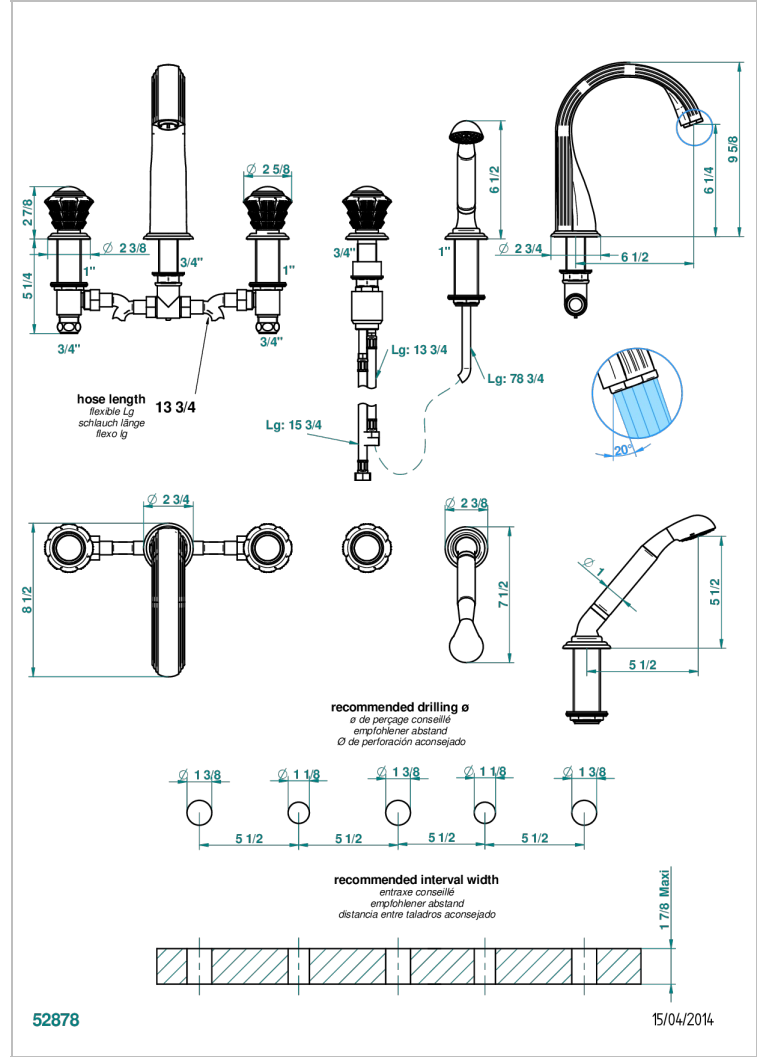

Batería baÑo/ducha para encimera con caÑo super goliath, 2 llaves de paso de 3/4", y una teleducha con un monomando de peluqueria con cartucho progresivo

### CARACTERÍSTICAS

- Dahlia
- Batería baÑo/ducha para encimera con caÑo super goliath, 2 llaves de paso de 3/4", y una teleducha con un monomando de peluqueria con cartucho progresivo

### ESPECIFICACIONES TÉCNICAS

- Recommandé : 3 bars (max. 5 bars) - Advised : 43,5 psi (max. 72 psi)
- Bec : 35 l/min à 3 bars - Douchette : 9,5 l/min à 3 bars
- Spout : 9.26 gpm at 43.5 psi - Handshower : 2.5 gpm at 43.5 psi

### ACABADOS DISPONIBLES

- |                           |                                       |                            |                             |                              |
|---------------------------|---------------------------------------|----------------------------|-----------------------------|------------------------------|
| Bronce claro - D01        | Dorado - F01                          | Niquel viejo - H28         | Pvd color níquel mate - H56 | Pvd marrón bronce mate - F34 |
| Cerámica negra mate - D30 | Dorado mate - F07                     | Pvd blush - H62            | Pvd color oro - H52         | Pvd umber - H66              |
| Cobre viejo mate - H07    | Dorado pálido - F30                   | Pvd blush mate - H60       | Pvd color oro mate - H53    | Pvd umber mate - H67         |
| Cromo - A02               | Dorado pálido mate (sin barniz) - F31 | Pvd color latón - H49      | Pvd grafito - H64           |                              |
| Cromo / dorado - G02      | Niquel - B01                          | Pvd color latón mate - H50 | Pvd grafito mate - H65      |                              |
| Cromo mate - C02          | Niquel mate - C01                     | Pvd color níquel - H55     | Pvd marrón bronce - F33     |                              |