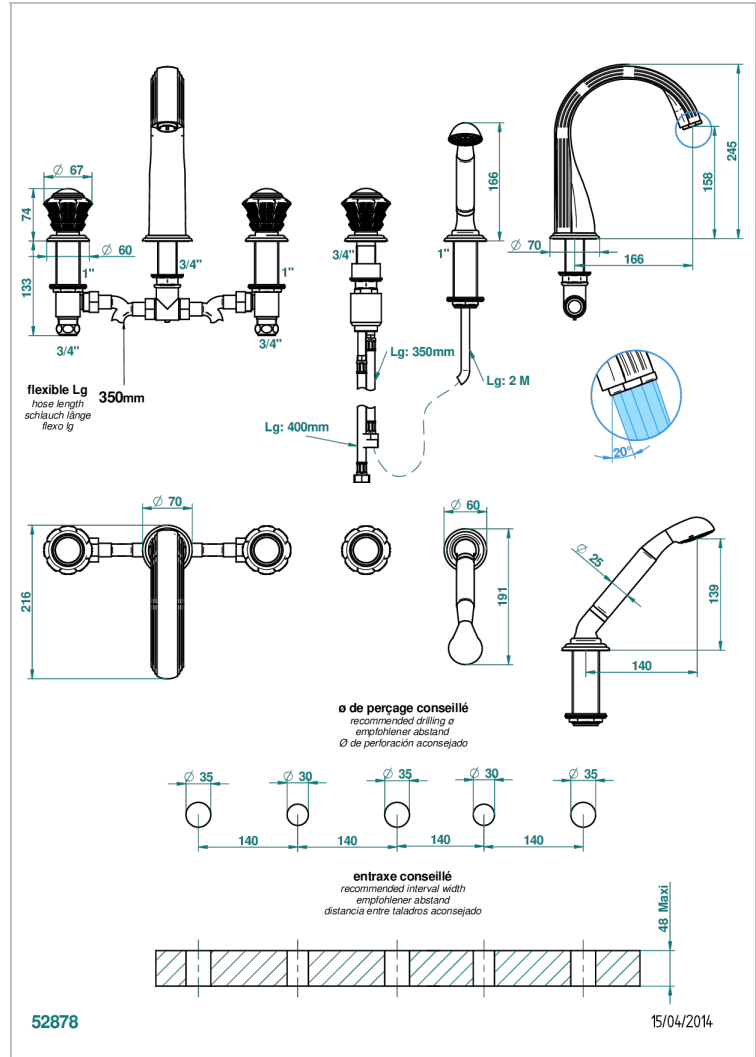

Смеситель устанавливаемый на борту ванны на 5 отверстий с душем, керамическим смесителем, 2 вентилями 3/4" и изливом СУПЕР ГОЛИАФ

ХАРАКТЕРИСТИКИ

- Dahlia
- Смеситель устанавливаемый на борту ванны на 5 отверстий с душем, керамическим смесителем, 2 вентилями 3/4" и изливом СУПЕР ГОЛИАФ

ТЕХНИЧЕСКИЕ ХАРАКТЕРИСТИКИ

- Recommandé : 3 bars (max. 5 bars) - Advised : 43,5 psi (max. 72 psi)
- Bec : 35 l/min à 3 bars - Douchette : 9,5 l/min à 3 bars
- Spout : 9.26 gpm at 43.5 psi - Handshower : 2.5 gpm at 43.5 psi