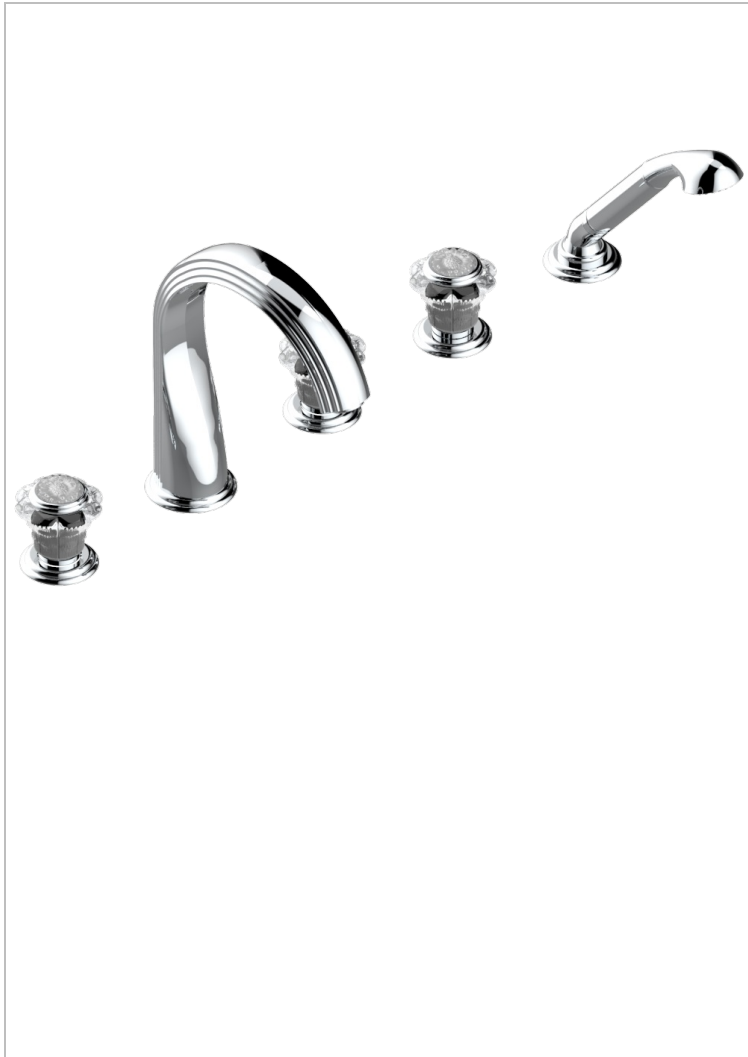

Смеситель устанавливаемый на борту ванны на 5 отверстий с душем, керамическим смесителем, 2 вентилями 3/4" и изливом СУПЕР ГОЛИАФ

ХАРАКТЕРИСТИКИ

- Dahlia
- Смеситель устанавливаемый на борту ванны на 5 отверстий с душем, керамическим смесителем, 2 вентилями 3/4" и изливом СУПЕР ГОЛИАФ

ТЕХНИЧЕСКИЕ ХАРАКТЕРИСТИКИ

- Recommandé : 3 bars (max. 5 bars) - Advised : 43,5 psi (max. 72 psi)
- Bec : 35 l/min à 3 bars - Douchette : 9,5 l/min à 3 bars
- Spout : 9.26 gpm at 43.5 psi - Handshower : 2.5 gpm at 43.5 psi

ДОСТУПНЫЕ ВАРИАНТЫ ПОКРЫТИЙ

Black ceram - D30
Blush PVD - H62
Graphite PVD - H64
Matt Umber PVD - H67
Matt blush PVD - H60
Matt graphite PVD - H65

Umber PVD - H66
Бронза - D01
Золото - F01
Матовая красная старинная медь - H07
Матовое золото - F07
Матовое светлое золото - F31