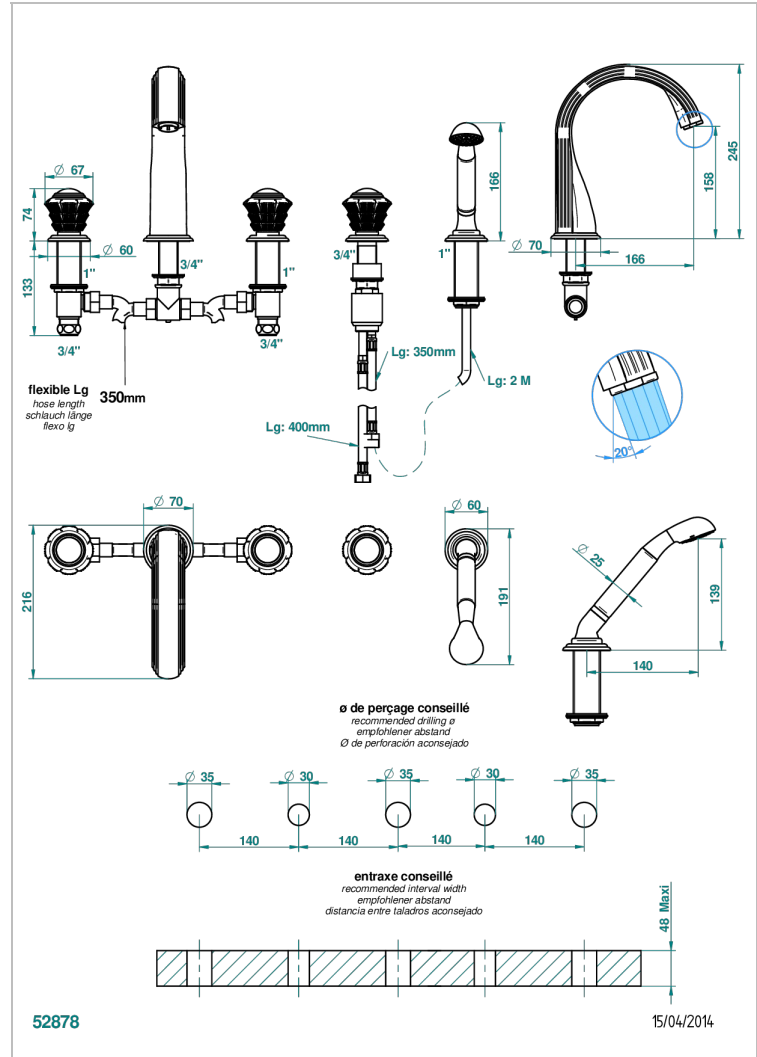

Bain douche 5 trous avec bec super goliath, 2 côtés sur gorge 3/4", et douchette sur gorge alimentée par mitigeur à cartouche progressive

### CARACTÉRISTIQUES

- Têtes à disques céramique 3/4" 1/4 tour
- Aérateur-mousseur
- Flexible métallique 2 m double agrafage avec système de changement par le dessus
- Douchette en laiton avec tapis Easyclean, réducteur de débit et clapet anti-retour
- Bec alimenté par 2 vannes d'arrêt permettant un débit élevé
- Douchette alimentée par un mitigeur progressif pour plus de confort
- Bec grand modèle

### SPÉCIFICATIONS TECHNIQUES

- Recommandé : 3 bars (max. 5 bars) - Advised : 43,5 psi (max. 72 psi)
- Bec : 35 l/min à 3 bars - Douchette : 9,5 l/min à 3 bars
- Spout : 9.26 gpm at 43.5 psi - Handshower : 2.5 gpm at 43.5 psi