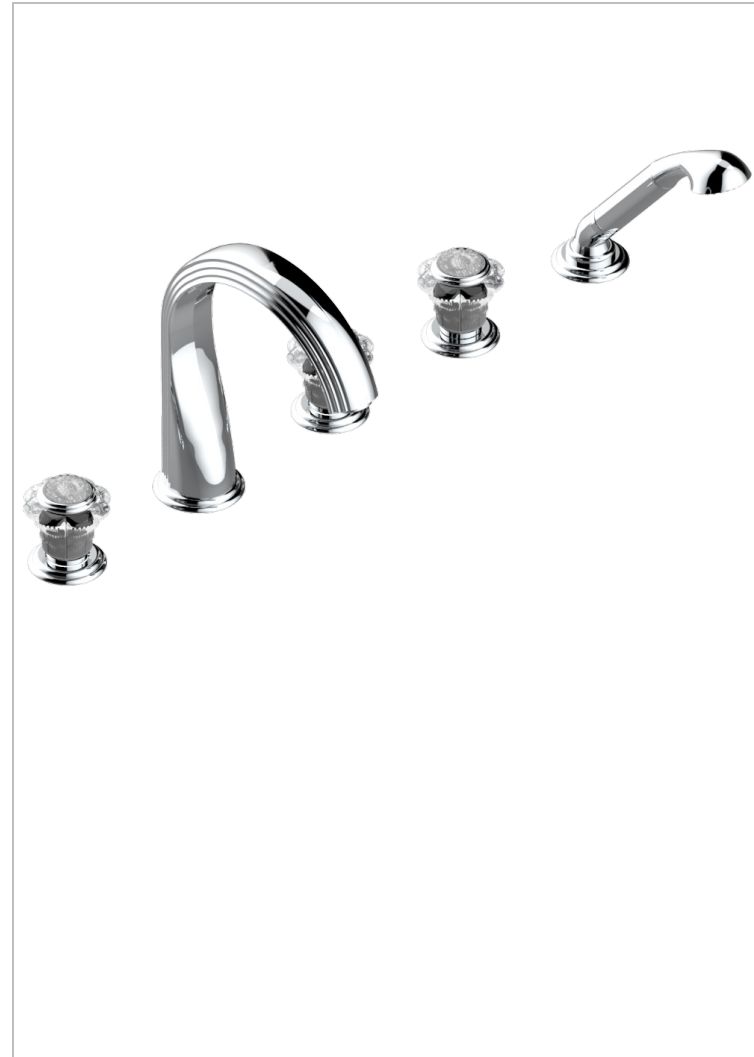

Bain douche 5 trous avec bec super goliath, 2 côtés sur gorge 3/4", et douchette sur gorge alimentée par mitigeur à cartouche progressive

### CARACTÉRISTIQUES

- Têtes à disques céramique 3/4" 1/4 tour
- Aérateur-mousseur
- Flexible métallique 2 m double agrafage avec système de changement par le dessus
- Douchette en laiton avec tapis Easyclean, réducteur de débit et clapet anti-retour
- Bec alimenté par 2 vannes d'arrêt permettant un débit élevé
- Douchette alimentée par un mitigeur progressif pour plus de confort
- Bec grand modèle

### SPÉCIFICATIONS TECHNIQUES

- Recommandé : 3 bars (max. 5 bars) - Advised : 43,5 psi (max. 72 psi)
- Bec : 35 l/min à 3 bars - Douchette : 9,5 l/min à 3 bars
- Spout : 9.26 gpm at 43.5 psi - Handshower : 2.5 gpm at 43.5 psi

### FINITIONS DISPONIBLES

Bronze clair - D01  
Chromé - A02  
Chromé / doré - G02  
Chromé mat - C02  
Doré brillant - F01  
Doré mat - F07

Nickel brillant - B01  
Nickel mat - C01  
Noir mat céramique - D30  
Or pâle - F30  
Or pâle mat - F31  
Pvd blush - H62