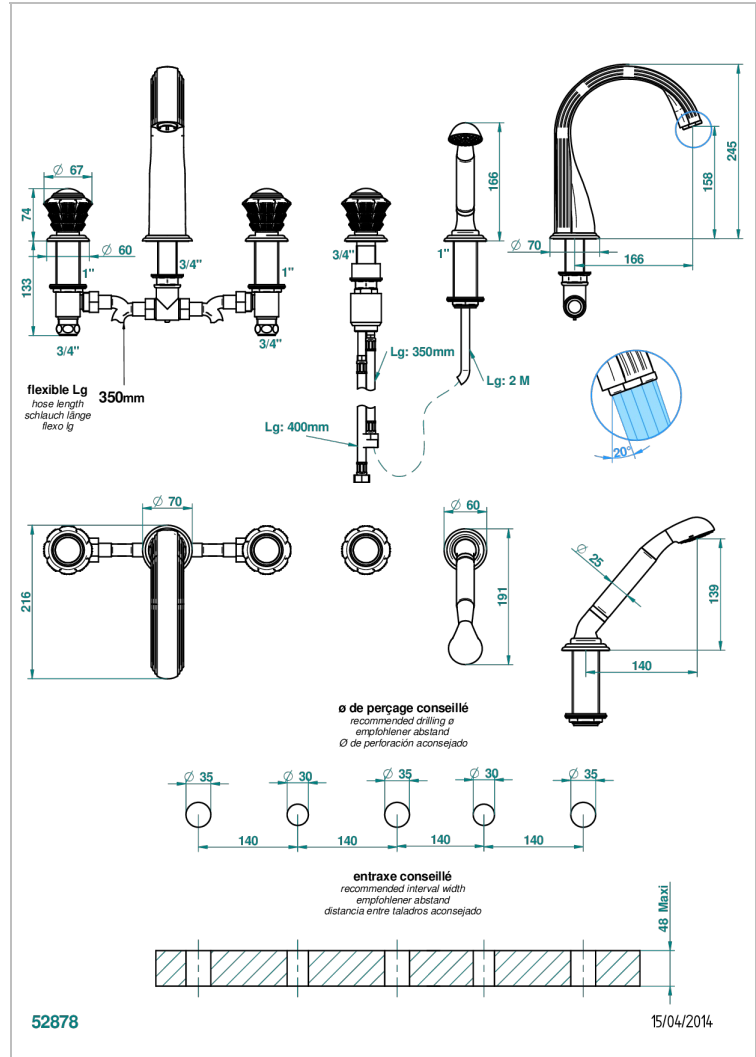

Bateria baÑo/ducha para encimera con caÑo super goliath, 2 llaves de paso de 3/4", y una teleducha con un monomando de peluqueria con cartucho progresivo

CARACTERÍSTICAS

- Dahlia
- Bateria baÑo/ducha para encimera con caÑo super goliath, 2 llaves de paso de 3/4", y una teleducha con un monomando de peluqueria con cartucho progresivo

ESPECIFICACIONES TÉCNICAS

- Recommandé : 3 bars (max. 5 bars) - Advised : 43,5 psi (max. 72 psi)
- Bec : 35 l/min à 3 bars - Douchette : 9,5 l/min à 3 bars
- Spout : 9.26 gpm at 43.5 psi - Handshower : 2.5 gpm at 43.5 psi

Pvd marrón bronce mate - F34
Pvd umber - H66
Pvd umber mate - H67