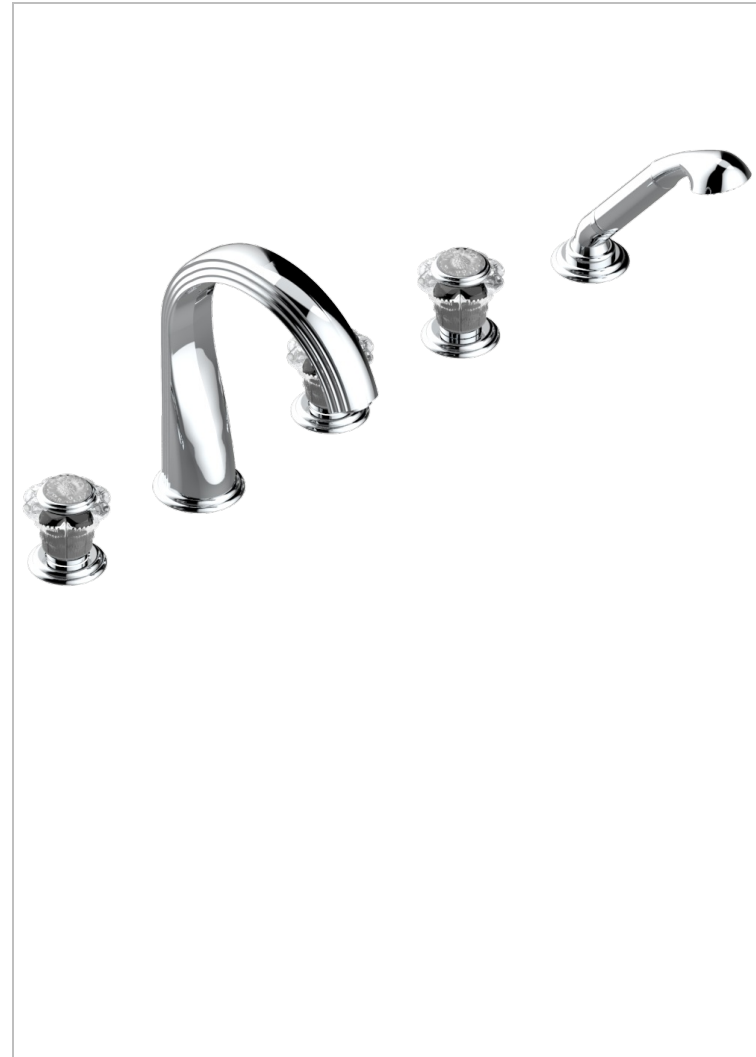

Bateria baÑo/ducha para encimera con caÑo super goliath, 2 llaves de paso de 3/4", y una teleducha con un monomando de peluqueria con cartucho progresivo

CARACTERÍSTICAS

- Dahlia
- Bateria baÑo/ducha para encimera con caÑo super goliath, 2 llaves de paso de 3/4", y una teleducha con un monomando de peluqueria con cartucho progresivo

ESPECIFICACIONES TÉCNICAS

- Recommandé : 3 bars (max. 5 bars) - Advised : 43,5 psi (max. 72 psi)
- Bec : 35 l/min à 3 bars - Douchette : 9,5 l/min à 3 bars
- Spout : 9.26 gpm at 43.5 psi - Handshower : 2.5 gpm at 43.5 psi

ACABADOS DISPONIBLES

Bronce claro - D01
Cerámica negra mate - D30
Cobre viejo mate - H07
Cromo - A02
Cromo / dorado - G02
Cromo mate - C02

Dorado - F01
Dorado mate - F07
Dorado pálido - F30
Dorado pálido mate (sin barniz) - F31
Níquel - B01
Níquel mate - C01

Níquel viejo - H28
Pvd blush - H62
Pvd blush mate - H60
Pvd color latón - H49
Pvd color latón mate - H50
Pvd color níquel - H55

Pvd color níquel mate - H56
Pvd color oro - H52
Pvd color oro mate - H53
Pvd grafito - H64
Pvd grafito mate - H65
Pvd marrón bronce - F33