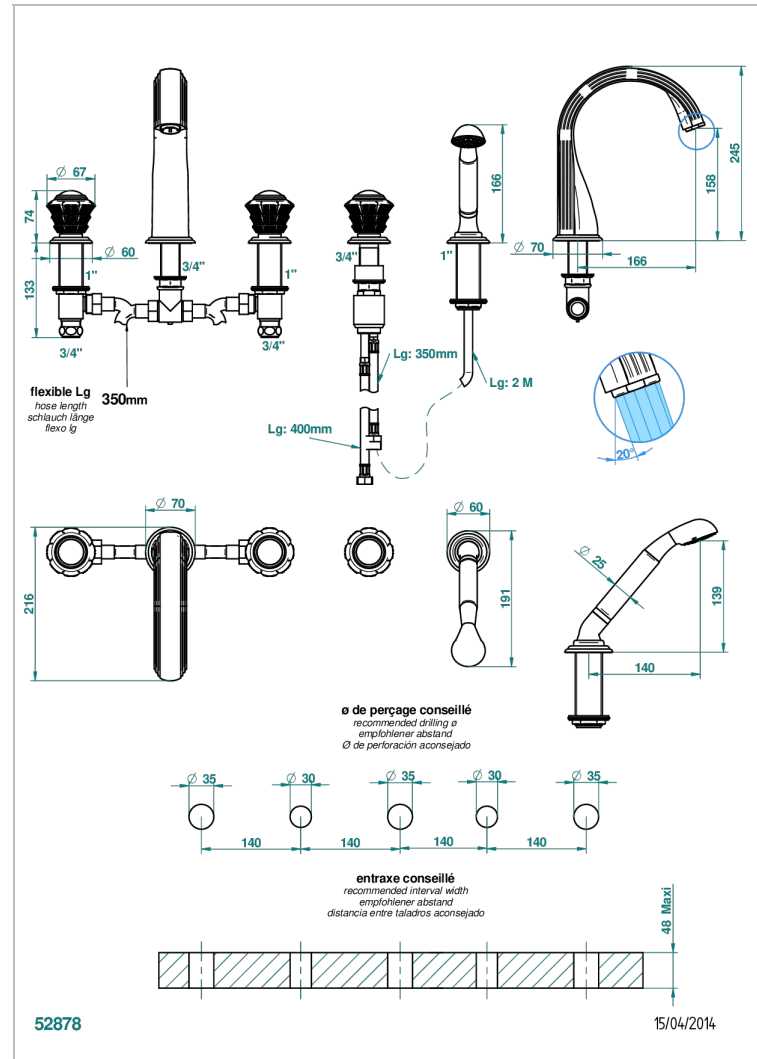

Wannen Batterie mit Einhandmischer Wannenkombination mit Super goliath Einlauf , 2 x Einbau-Ventile DN 20, Einloch-Einhandmischer mit ausziehbare Brausegarнитur

EIGENSCHAFTEN

- Dahlia
- Wannen Batterie mit Einhandmischer Wannenkombination mit Super goliath Einlauf , 2 x Einbau-Ventile DN 20, Einloch-Einhandmischer mit ausziehbare Brausegarнитur

TECHNISCHE DATEN

- Recommandé : 3 bars (max. 5 bars) - Advised : 43,5 psi (max. 72 psi)
- Bec : 35 l/min à 3 bars - Douchette : 9,5 l/min à 3 bars
- Spout : 9.26 gpm at 43.5 psi - Handshower : 2.5 gpm at 43.5 psi

VERFÜGBARE OBERFLÄCHEN

Altnickel - H28	Chrom matt - C02	Pvd blush - H62	Pvd graphite - H64	Pvd umber - H66
Blassgold - F30	Gold - F01	Pvd blush matt - H60	Pvd graphite matt - H65	Pvd umber matt - H67
Blassgold matt unlackiert - F31	Gold matt - F07	Pvd bronze braun - F33	Pvd messing - H49	Silbernickel - B01
Bronze hell - D01	Kupfer altrot matt lackiert - H07	Pvd bronze braun matt - F34	Pvd messing matt - H50	
Chrom - A02	Mattschwarz keramik - D30	Pvd gold - H52	Pvd nickel - H55	
Chrom / gold - G02	Nickel matt - C01	Pvd gold matt - H53	Pvd nickel matt - H56	