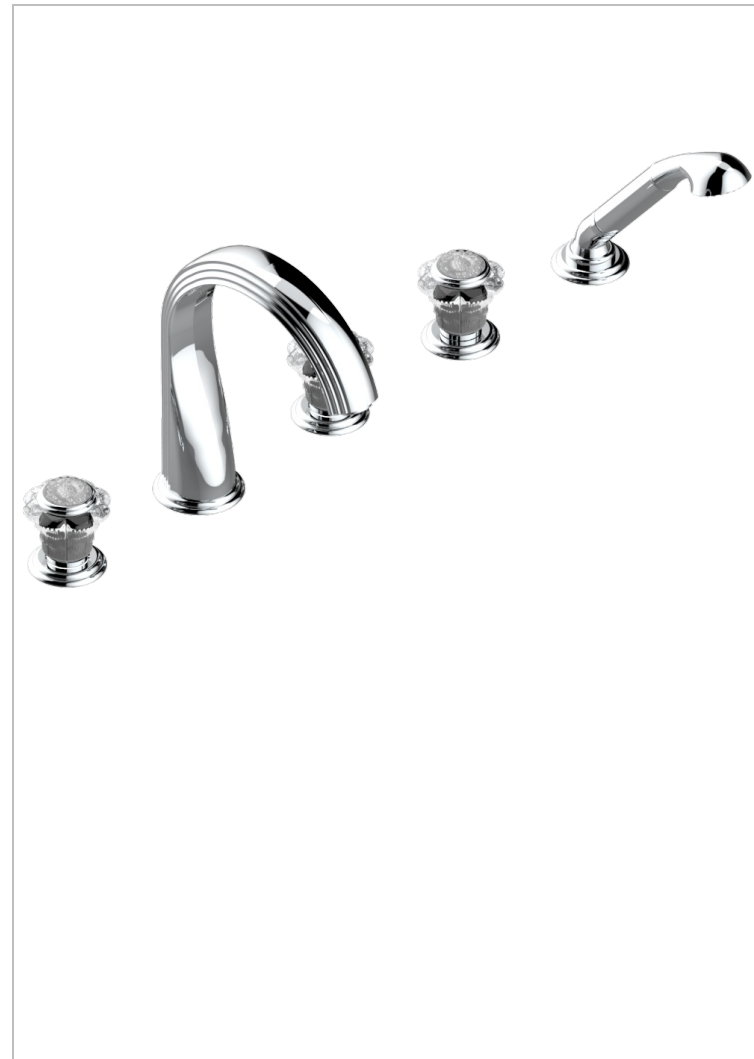

Wannen Batterie mit Einhandmischer Wannenkombination mit Super goliath Einlauf , 2 x Einbau-Ventile DN 20, Einloch-Einhandmischer mit ausziehbare Brausegarнитur

EIGENSCHAFTEN

- Dahlia
- Wannen Batterie mit Einhandmischer Wannenkombination mit Super goliath Einlauf , 2 x Einbau-Ventile DN 20, Einloch-Einhandmischer mit ausziehbare Brausegarнитur

TECHNISCHE DATEN

- Recommandé : 3 bars (max. 5 bars) - Advised : 43,5 psi (max. 72 psi)
- Bec : 35 l/min à 3 bars - Douchette : 9,5 l/min à 3 bars
- Spout : 9.26 gpm at 43.5 psi - Handshower : 2.5 gpm at 43.5 psi

VERFÜGBARE OBERFLÄCHEN

Altnickel - H28	Chrom matt - C02	Pvd blush - H62	Pvd graphite - H64	Pvd umber - H66
Blassgold - F30	Gold - F01	Pvd blush matt - H60	Pvd graphite matt - H65	Pvd umber matt - H67
Blassgold matt unlackiert - F31	Gold matt - F07	Pvd bronze braun - F33	Pvd messing - H49	Silbernickel - B01
Bronze hell - D01	Kupfer altrot matt lackiert - H07	Pvd bronze braun matt - F34	Pvd messing matt - H50	
Chrom - A02	Mattschwarz keramik - D30	Pvd gold - H52	Pvd nickel - H55	
Chrom / gold - G02	Nickel matt - C01	Pvd gold matt - H53	Pvd nickel matt - H56	