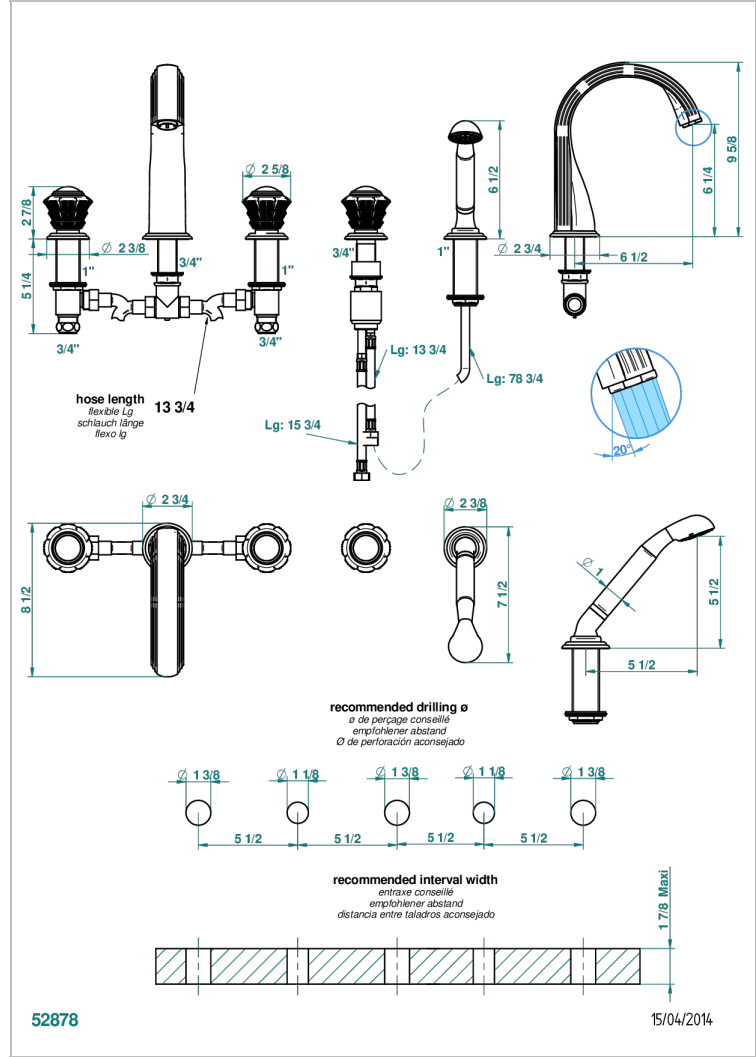

Bain douche 5 trous avec bec super goliath, 2 côtés sur gorge 3/4", et douchette sur gorge alimentée par mitigeur à cartouche progressive

CARACTÉRISTIQUES

- Têtes à disques céramique 3/4" 1/4 tour
- Aérateur-mousseur
- Flexible métallique 2 m double agrafage avec système de changement par le dessus
- Douchette en laiton avec tapis EasyClean, réducteur de débit et clapet anti-retour
- Bec alimenté par 2 vannes d'arrêt permettant un débit élevé
- Douchette alimentée par un mitigeur progressif pour plus de confort
- Bec grand modèle

SPÉCIFICATIONS TECHNIQUES

- Recommandé : 3 bars (max. 5 bars) - Advised : 43,5 psi (max. 72 psi)
- Bec : 35 l/min à 3 bars - Douchette : 9,5 l/min à 3 bars
- Spout : 9.26 gpm at 43.5 psi - Handshower : 2.5 gpm at 43.5 psi