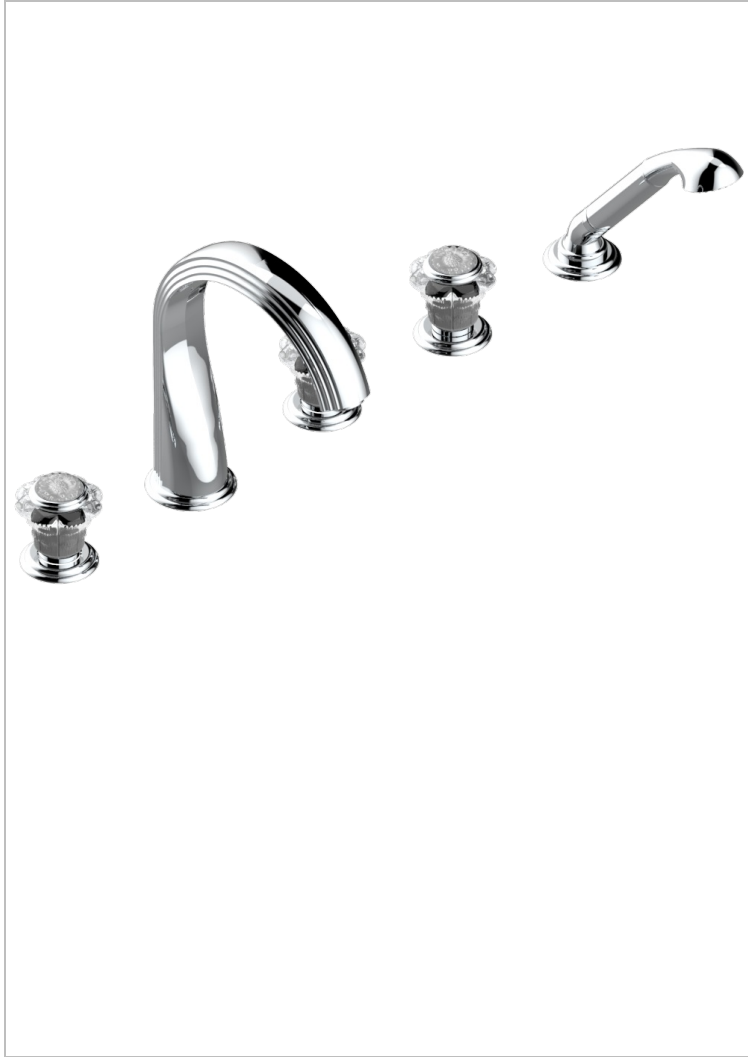

Bain douche 5 trous avec bec super goliath, 2 côtés sur gorge 3/4", et douchette sur gorge alimentée par mitigeur à cartouche progressive

CARACTÉRISTIQUES

- Têtes à disques céramique 3/4" 1/4 tour
- Aérateur-mousseur
- Flexible métallique 2 m double agrafage avec système de changement par le dessus
- Douchette en laiton avec tapis EasyClean, réducteur de débit et clapet anti-retour
- Bec alimenté par 2 vannes d'arrêt permettant un débit élevé
- Douchette alimentée par un mitigeur progressif pour plus de confort
- Bec grand modèle

SPÉCIFICATIONS TECHNIQUES

- Recommandé : 3 bars (max. 5 bars) - Advised : 43,5 psi (max. 72 psi)
- Bec : 35 l/min à 3 bars - Douchette : 9,5 l/min à 3 bars
- Spout : 9.26 gpm at 43.5 psi - Handshower : 2.5 gpm at 43.5 psi

FINITIONS DISPONIBLES

Bronze clair - D01
Chromé - A02
Chromé / doré - G02
Chromé mat - C02
Doré brillant - F01
Doré mat - F07

Nickel brillant - B01
Nickel mat - C01
Noir mat céramique - D30
Or pâle - F30
Or pâle mat - F31
Pvd blush - H62