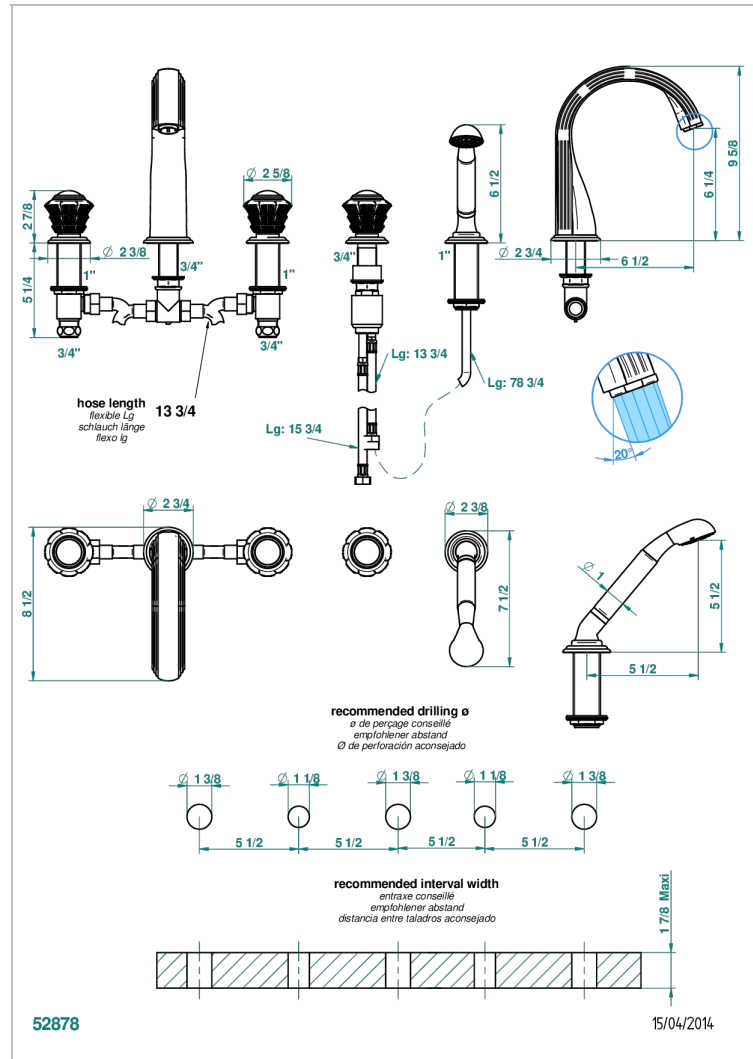

Bateria baÑo/ducha para encimera con caÑo super goliath, 2 llaves de paso de 3/4", y una teleducha con un monomando de peluqueria con cartucho progresivo

### CARACTERÍSTICAS

- Dahlia
- Bateria baÑo/ducha para encimera con caÑo super goliath, 2 llaves de paso de 3/4", y una teleducha con un monomando de peluqueria con cartucho progresivo

### ESPECIFICACIONES TÉCNICAS

- Recommandé : 3 bars (max. 5 bars) - Advised : 43,5 psi (max. 72 psi)
- Bec : 35 l/min à 3 bars - Douchette : 9,5 l/min à 3 bars
- Spout : 9.26 gpm at 43.5 psi - Handshower : 2.5 gpm at 43.5 psi