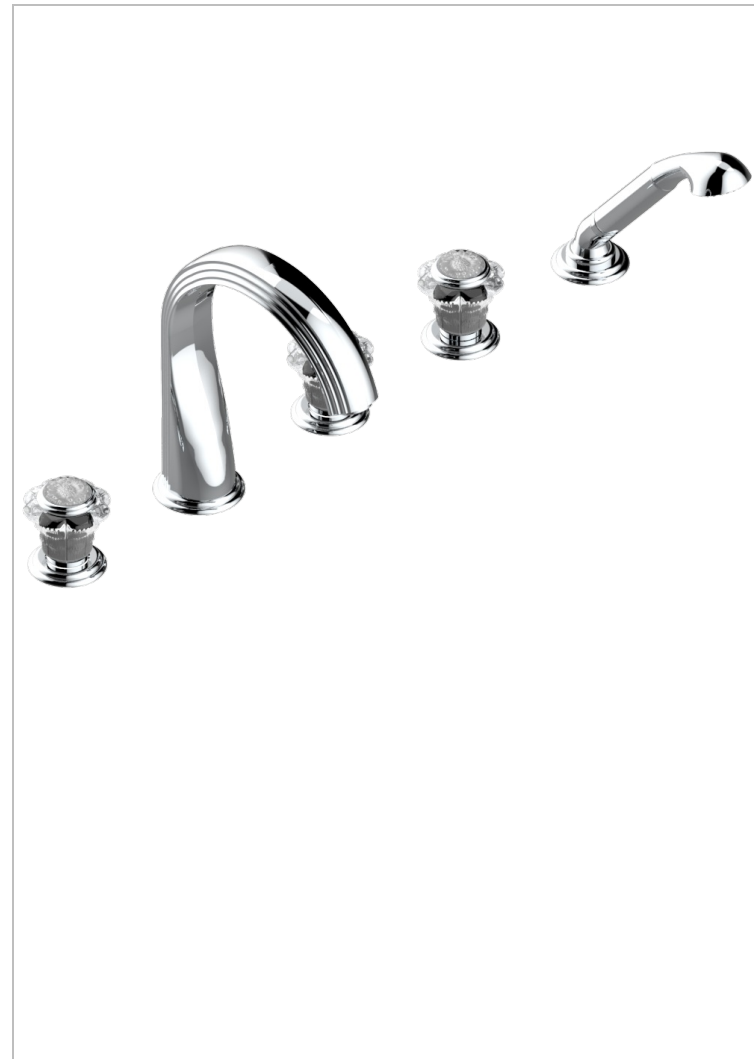

Bateria baÑo/ducha para encimera con caÑo super goliath, 2 llaves de paso de 3/4", y una teleducha con un monomando de peluqueria con cartucho progresivo

### CARACTERÍSTICAS

- Dahlia
- Bateria baÑo/ducha para encimera con caÑo super goliath, 2 llaves de paso de 3/4", y una teleducha con un monomando de peluqueria con cartucho progresivo

### ESPECIFICACIONES TÉCNICAS

- Recommandé : 3 bars (max. 5 bars) - Advised : 43,5 psi (max. 72 psi)
- Bec : 35 l/min à 3 bars - Douchette : 9,5 l/min à 3 bars
- Spout : 9.26 gpm at 43.5 psi - Handshower : 2.5 gpm at 43.5 psi

### ACABADOS DISPONIBLES

Bronce claro - D01  
Cerámica negra mate - D30  
Cobre viejo mate - H07  
Cromo - A02  
Cromo / dorado - G02  
Cromo mate - C02

Dorado - F01  
Dorado mate - F07  
Dorado pálido - F30  
Dorado pálido mate (sin barniz) - F31  
Níquel - B01  
Níquel mate - C01