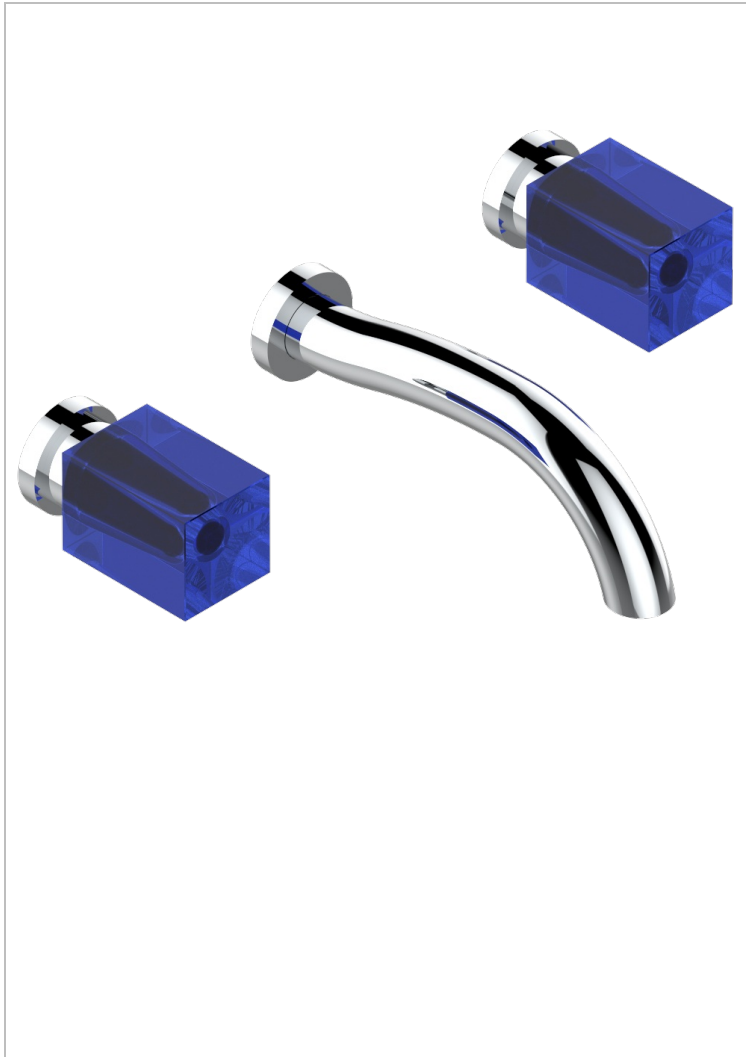

BEYOND CRYSTAL - CRISTAL BLEU

U6K-41GB

Garniture pour mélangeur de bain mural, bec goliath

THG[®]
PARIS

52846

14/04/2014

CARACTÉRISTIQUES

- Ensemble composé d'un bec mural de bain et des 2 garnitures de robinets
- Nécessite partie encastrée Réf. 40AC
- Laiton sans plomb
- Aérateur-mousseur

PRODUITS ASSOCIÉS

- Ref. G00-40AM/US Partie à encastrer pour mélangeur mural - version manettes- standard américain

FINITIONS DISPONIBLES

Chromé - A02
Chromé / doré - G02
Chromé mat - C02
Doré brillant - F01
Doré mat - F07
Noir mat céramique - D30