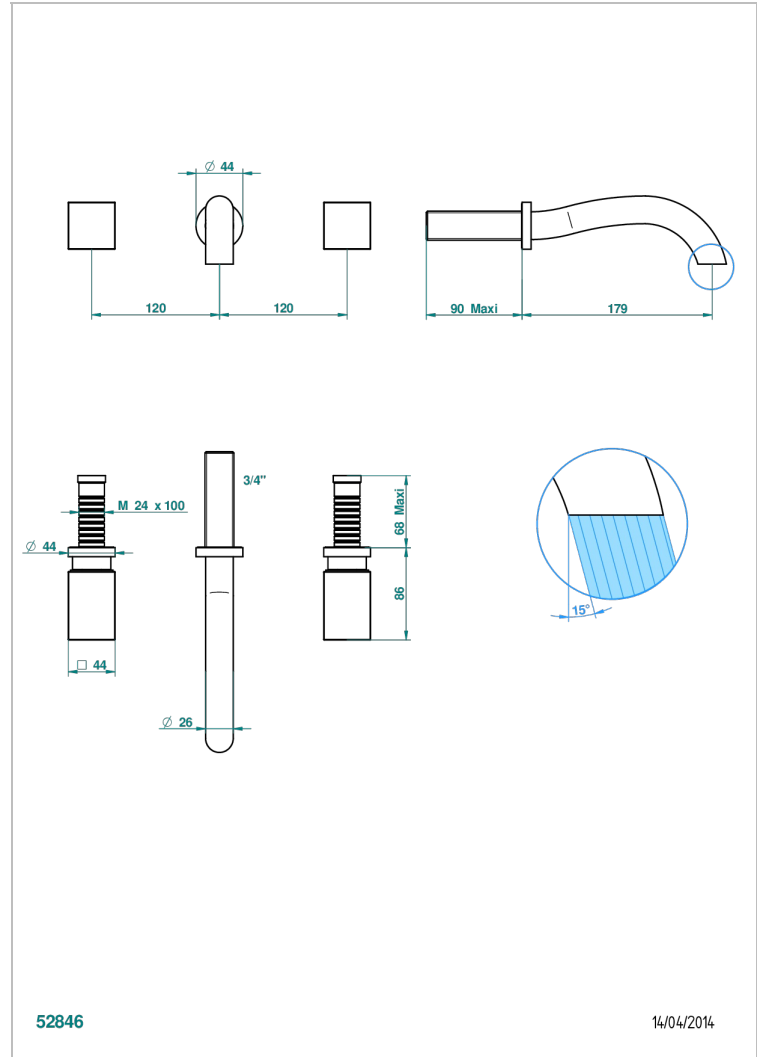

BEYOND CRYSTAL - CRISTAL BLEU

U6K-41GB

Garniture pour mélangeur de bain mural, bec goliath

THG[®]
PARIS

52846

14/04/2014

CARACTÉRISTIQUES

- Ensemble composé d'un bec mural de bain et des 2 garnitures de robinets
- Nécessite partie encastrée Réf. 40AC
- Laiton sans plomb
- Aérateur-mousseur

PRODUITS ASSOCIÉS

- Ref. G00-40AM/US Partie à encastrer pour mélangeur mural - version manettes- standard américain

FINITIONS DISPONIBLES

Chromé - A02
Chromé / doré - G02
Chromé mat - C02
Doré brillant - F01
Doré mat - F07
Noir mat céramique - D30