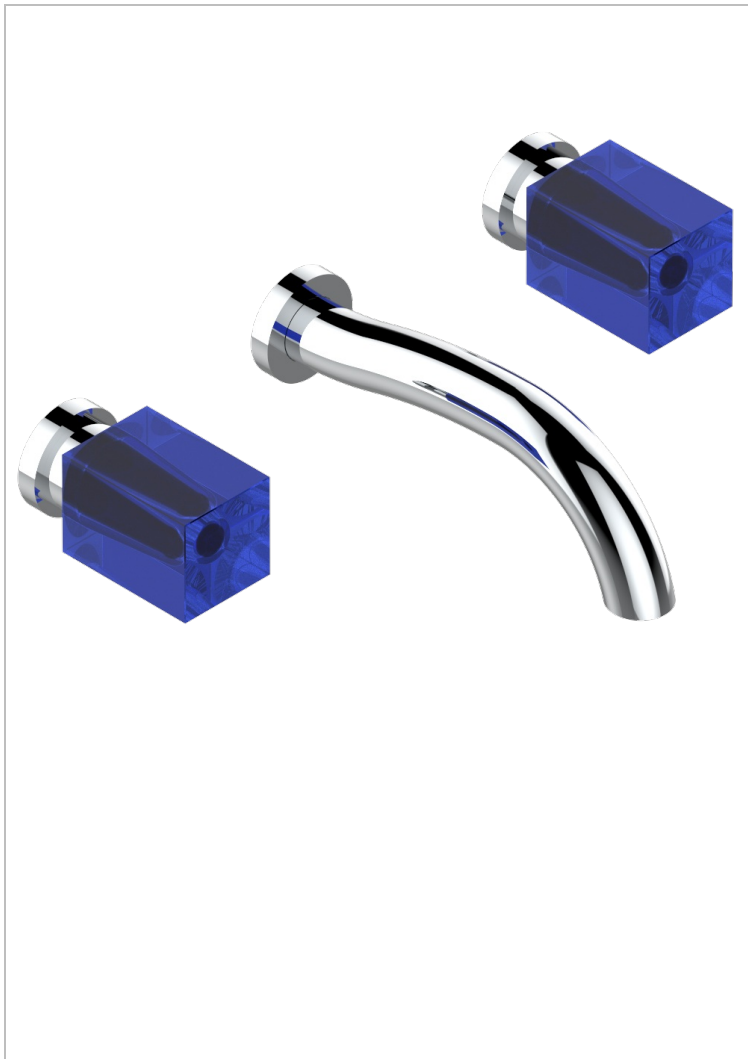

BEYOND CRYSTAL - AZUL CRISTAL

U6K-41GB

Trim only for wall mounted 3-hole bath mixer

THG[®]
PARIS

CARACTERÍSTICAS

- Beyond Crystal - azul cristal
- Trim only for wall mounted 3-hole bath mixer

PRODUCTOS RELACIONADOS

- Ref. G00-40AM/US Partie à encastrier pour mélangeur mural - version manettes- standard américain

ACABADOS DISPONIBLES

Cerámica negra mate - D30
Cromo - A02
Cromo / dorado - G02
Cromo mate - C02
Dorado - F01
Dorado mate - F07

Dorado pálido - F30
Dorado pálido mate (sin barniz) - F31
Níquel viejo - H28
Pvd blush - H62
Pvd blush mate - H60
Pvd color latón - H49

Pvd color latón mate - H50
Pvd color níquel - H55
Pvd color níquel mate - H56
Pvd color oro - H52
Pvd color oro mate - H53
Pvd grafito - H64