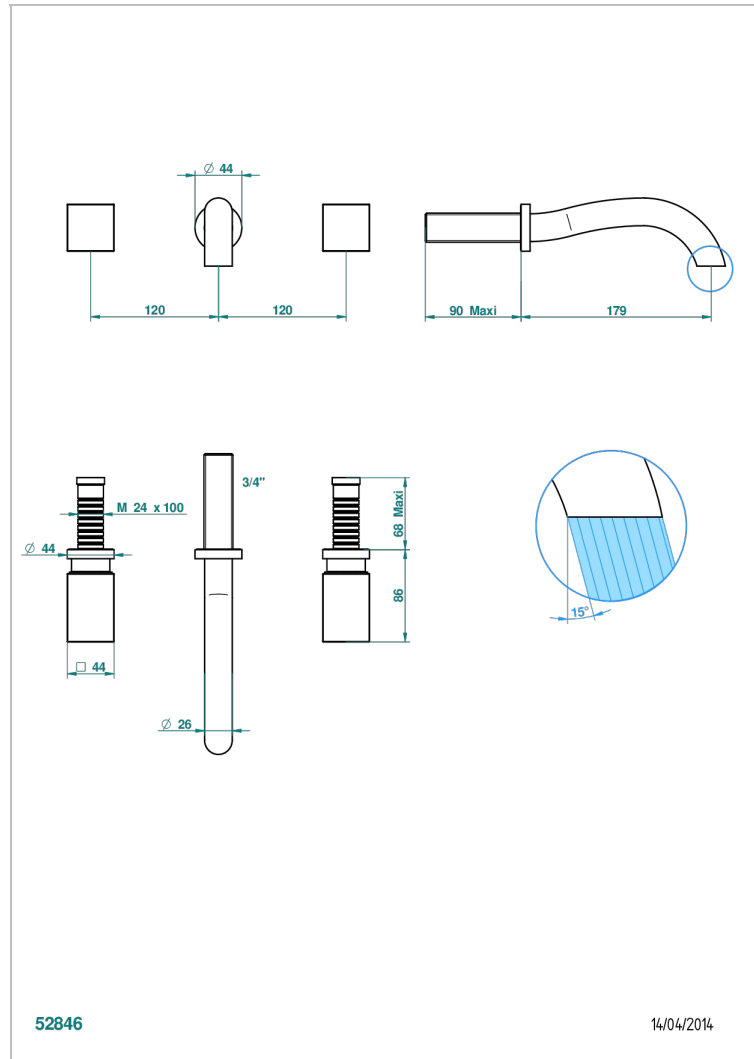

BEYOND CRYSTAL - AZUL CRISTAL

U6K-41GB

Trim only for wall mounted 3-hole bath mixer

THG[®]
PARIS

CARACTERÍSTICAS

- Beyond Crystal - azul cristal
- Trim only for wall mounted 3-hole bath mixer

PRODUCTOS RELACIONADOS

- Ref. G00-40AM/US Partie à encastrier pour mélangeur mural - version manettes- standard américain

ACABADOS DISPONIBLES

Cerámica negra mate - D30
Cromo - A02
Cromo / dorado - G02
Cromo mate - C02
Dorado - F01
Dorado mate - F07