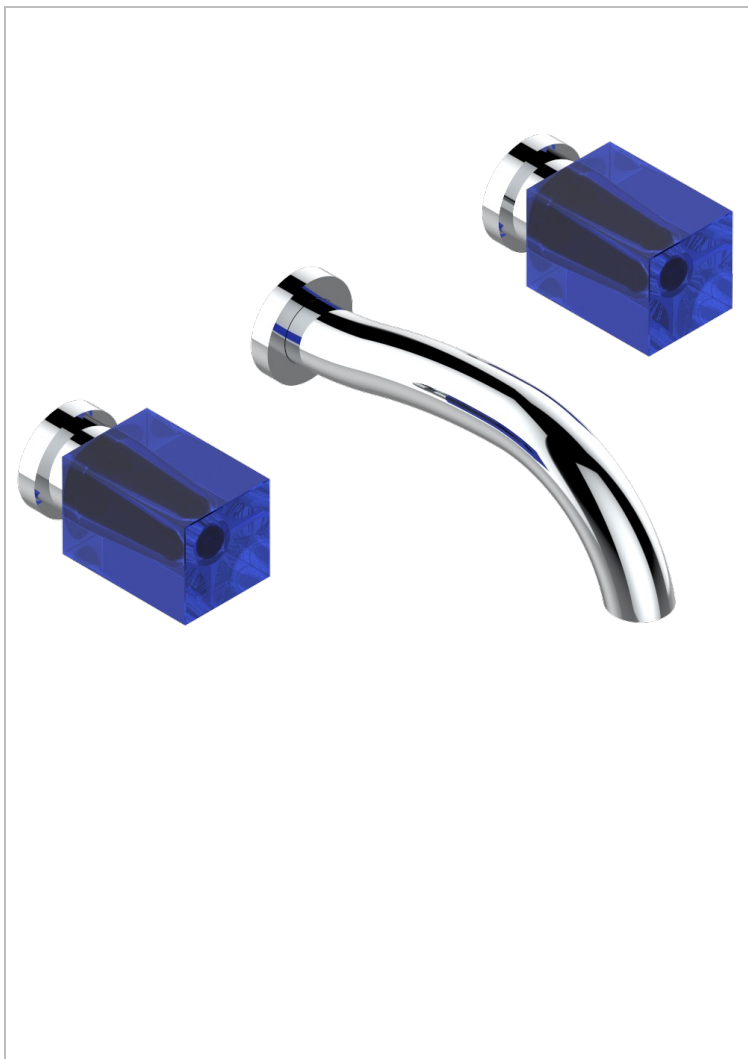

BEYOND CRYSTAL - AZUL CRISTAL

U6K-41GB

Trim only for wall mounted 3-hole bath mixer

THG[®]
PARIS

CARACTERÍSTICAS

- Beyond Crystal - azul cristal
- Trim only for wall mounted 3-hole bath mixer

PRODUCTOS RELACIONADOS

- Ref. G00-40AM/US Partie à encastrier pour mélangeur mural - version manettes- standard américain

ACABADOS DISPONIBLES

Cerámica negra mate - D30
Cromo - A02
Cromo / dorado - G02
Cromo mate - C02
Dorado - F01
Dorado mate - F07

Dorado pálido - F30
Dorado pálido mate (sin barniz) - F31
Níquel viejo - H28
Pvd blush - H62
Pvd blush mate - H60
Pvd color latón - H49

Pvd color latón mate - H50
Pvd color níquel - H55
Pvd color níquel mate - H56
Pvd color oro - H52
Pvd color oro mate - H53
Pvd grafito - H64