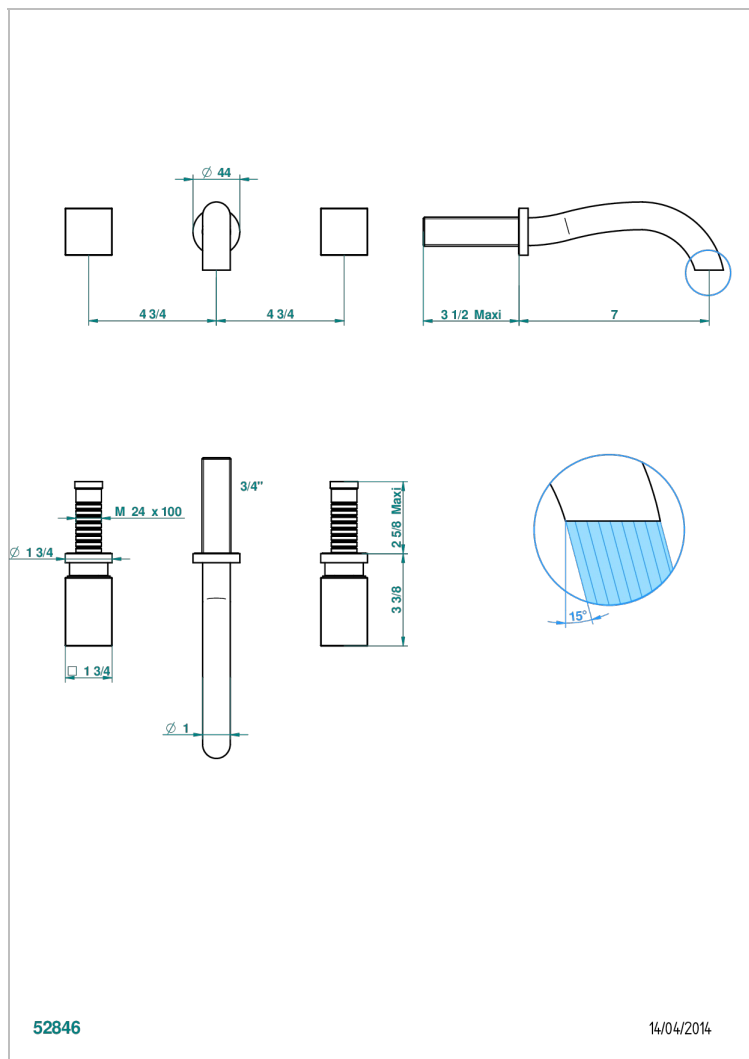

BEYOND CRYSTAL - AZUL CRISTAL

U6K-41GB

Trim only for wall mounted 3-hole bath mixer

THG[®]
PARIS

CARACTERÍSTICAS

- Beyond Crystal - azul cristal
- Trim only for wall mounted 3-hole bath mixer

PRODUCTOS RELACIONADOS

- Ref. G00-40AM/US Partie à encastrier pour mélangeur mural - version manettes- standard américain

ACABADOS DISPONIBLES

Cerámica negra mate - D30
Cromo - A02
Cromo / dorado - G02
Cromo mate - C02
Dorado - F01
Dorado mate - F07