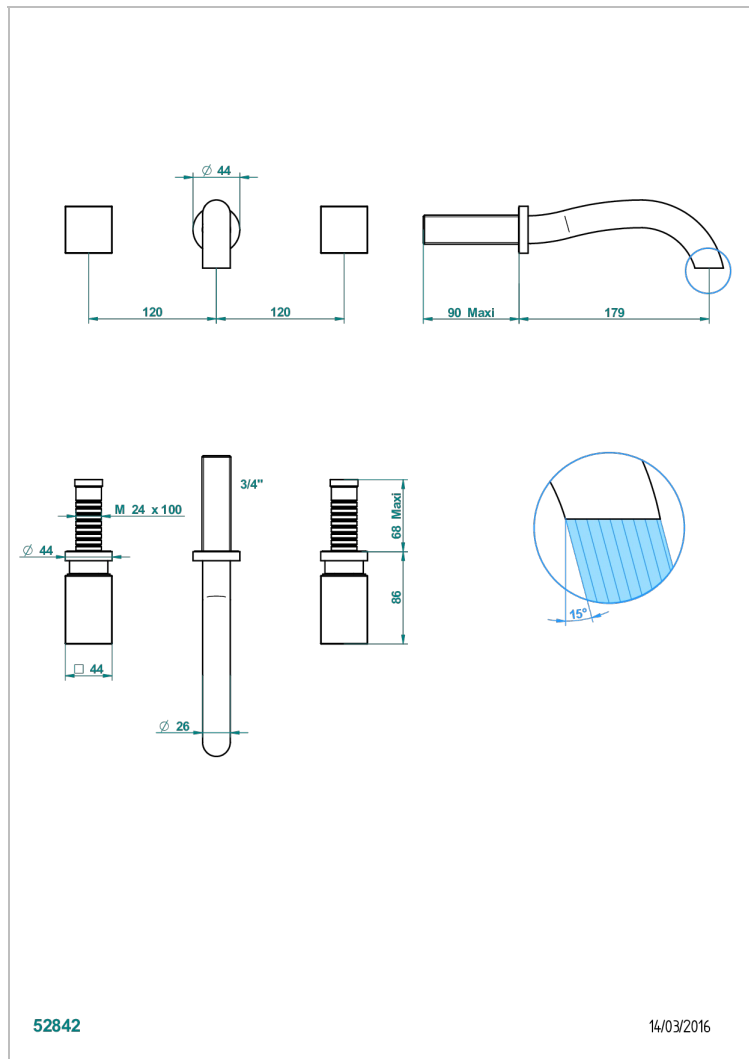

BEYOND CRYSTAL - CRISTAL BLEU

U6K-40GBUS

Garniture pour mélangeur de lavabo mural - bec goliath- standard américain

THG
PARIS

CARACTÉRISTIQUES

- Ensemble composé d'un bec mural de lavabo et des 2 garnitures de robinets
- Nécessite partie encastrée Réf. 40AC/US
- Laiton sans plomb
- Aérateur-mousseur
- Livré sans vidage
- Raccordement aux standards US

SPÉCIFICATIONS TECHNIQUES

- Reconnu : 3 bars (max. 5 bars) - Advised : 43,5 psi (max. 72 psi)
- 8,3 l/min à 3 bars (2.2 gpm at 43.5 psi)

PRODUITS ASSOCIÉS

- Ref. G00-40AM/US Partie à encastrer pour mélangeur mural - version manettes- standard américain