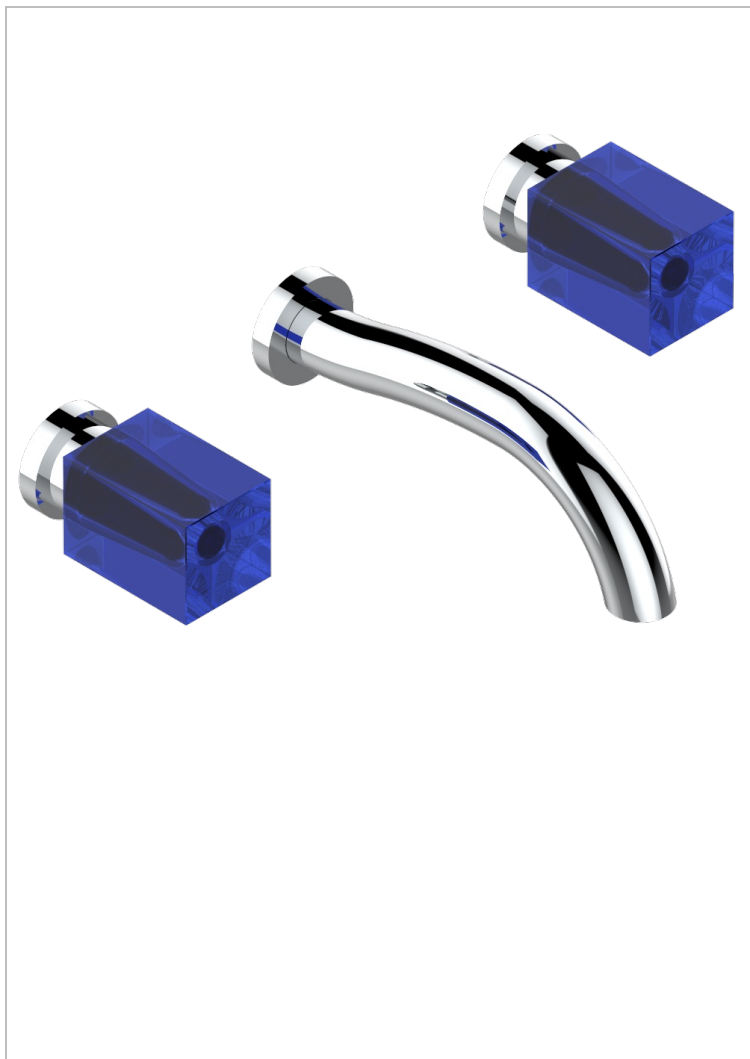

BEYOND CRYSTAL - CRISTAL BLEU

U6K-40GBUS

Garniture pour mélangeur de lavabo mural - bec goliath- standard américain

THG
PARIS

CARACTÉRISTIQUES

- Ensemble composé d'un bec mural de lavabo et des 2 garnitures de robinets
- Nécessite partie encastrée Réf. 40AC/US
- Laiton sans plomb
- Aérateur-mousseur
- Livré sans vidage
- Raccordement aux standards US

SPÉCIFICATIONS TECHNIQUES

- Reconnu : 3 bars (max. 5 bars) - Advised : 43,5 psi (max. 72 psi)
- 8,3 l/min à 3 bars (2.2 gpm at 43.5 psi)

PRODUITS ASSOCIÉS

- Ref. G00-40AM/US Partie à encastrer pour mélangeur mural - version manettes- standard américain

FINITIONS DISPONIBLES

Chromé - A02
Chromé / doré - G02
Chromé mat - C02
Doré brillant - F01
Doré mat - F07
Noir mat céramique - D30

Or pâle - F30
Or pâle mat - F31
Pvd blush - H62
Pvd blush mat - H60
Pvd couleur bronze brown - F33
Pvd couleur bronze brown - mat - F34