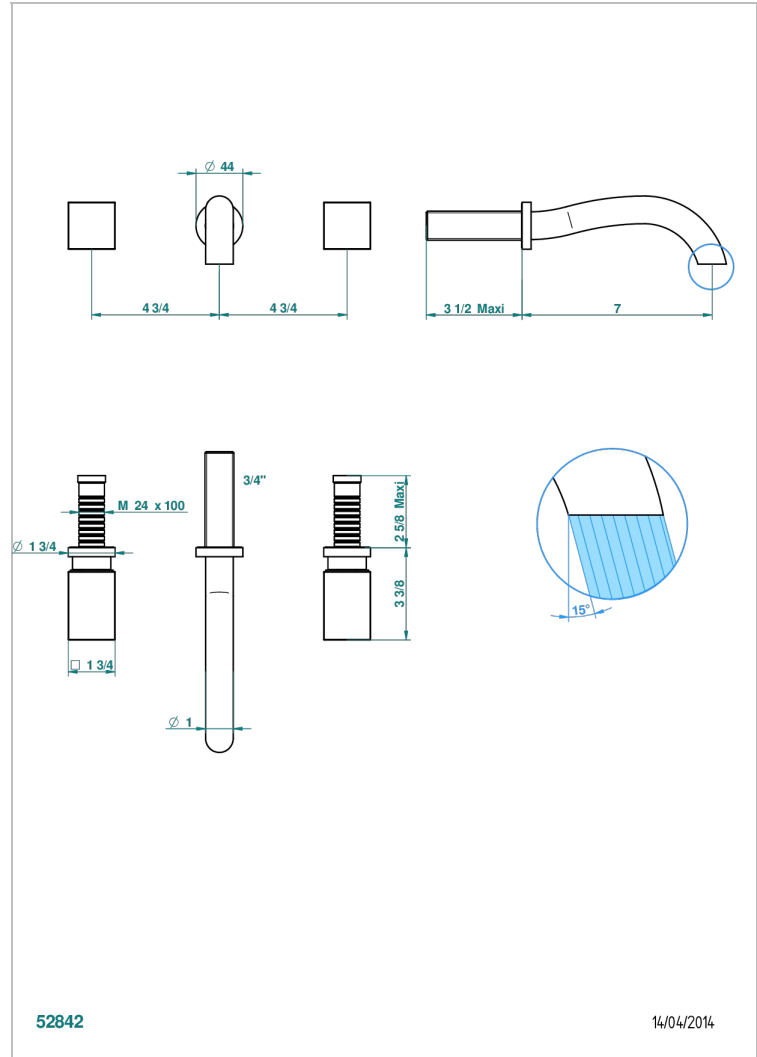

# BEYOND CRYSTAL - CRISTAL BLEU

U6K-40GBUS

Garniture pour mélangeur de lavabo mural - bec goliath- standard américain

THG<sup>®</sup>  
PARIS

## CARACTÉRISTIQUES

- Ensemble composé d'un bec mural de lavabo et des 2 garnitures de robinets
- Nécessite partie encastrée Réf. 40AC/US
- Laiton sans plomb
- Aérateur-mousseur
- Livré sans vidage
- Raccordement aux standards US

## PRODUITS ASSOCIÉS

- Ref. G00-40AM/US Partie à encastrer pour mélangeur mural - version manettes- standard américain