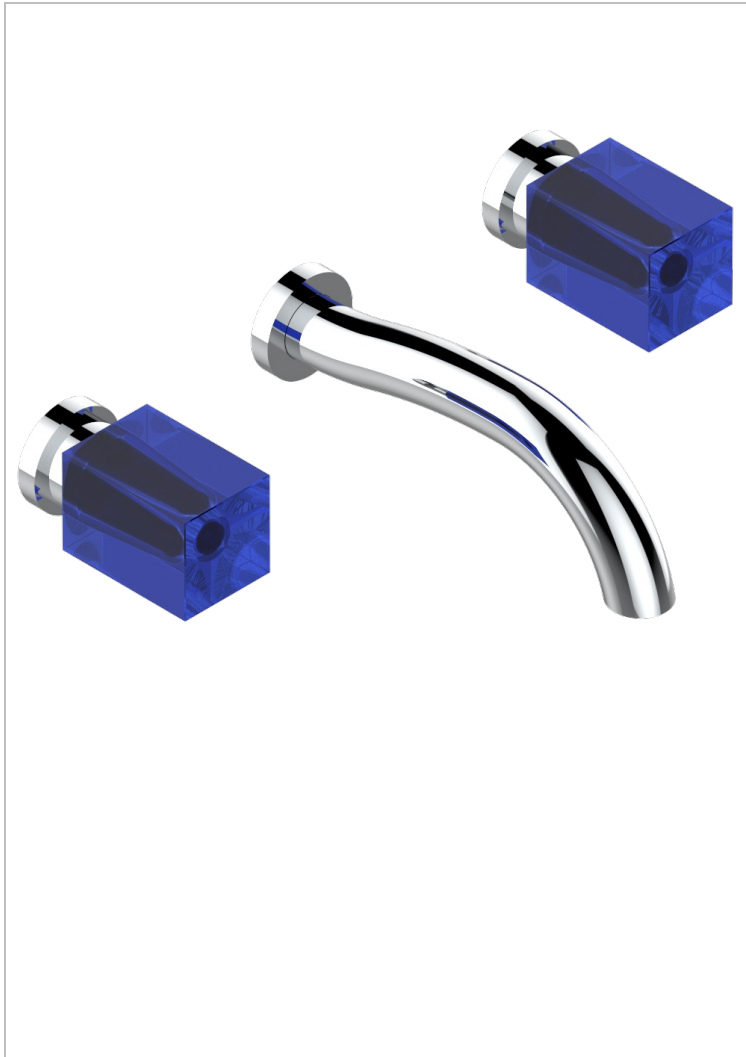

# BEYOND CRYSTAL - CRISTAL BLEU

U6K-40GBUS

Garniture pour mélangeur de lavabo mural - bec goliath- standard américain

THG<sup>®</sup>  
PARIS

## CARACTÉRISTIQUES

- Ensemble composé d'un bec mural de lavabo et des 2 garnitures de robinets
- Nécessite partie encastrée Réf. 40AC/US
- Laiton sans plomb
- Aérateur-mousseur
- Livré sans vidage
- Raccordement aux standards US

## PRODUITS ASSOCIÉS

- Ref. G00-40AM/US Partie à encastrer pour mélangeur mural - version manettes- standard américain