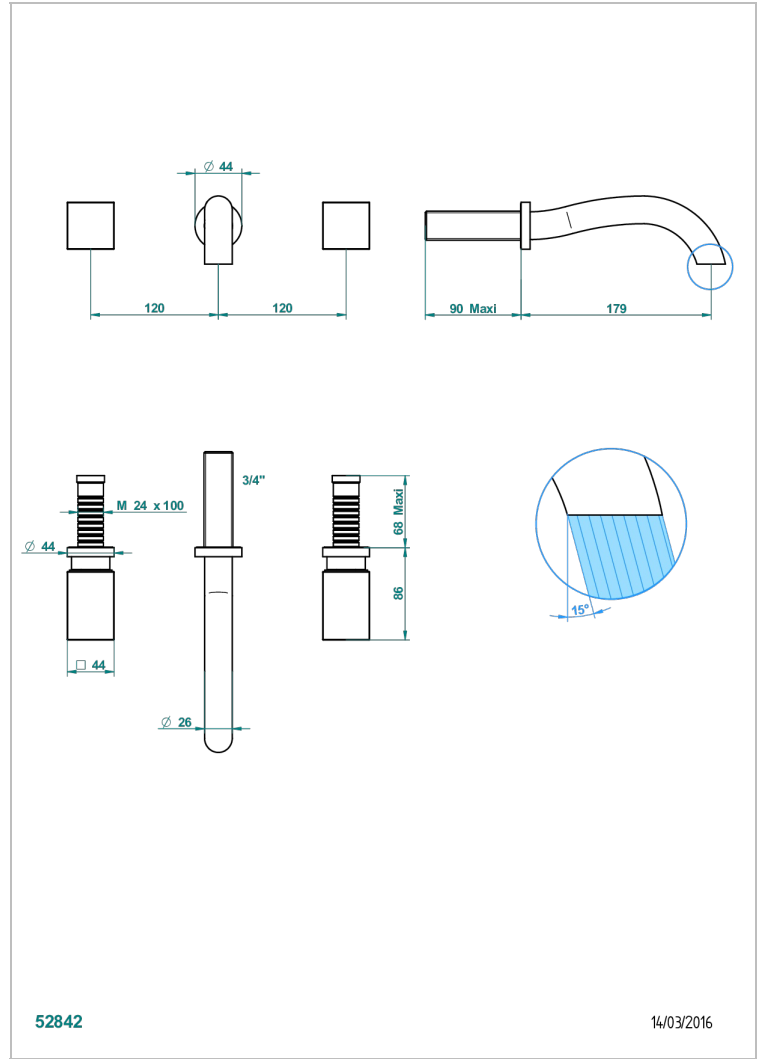

# BEYOND CRYSTAL - CRISTAL BLEU

U6K-40GB

Garniture pour mélangeur de lavabo mural, bec goliath

THG<sup>®</sup>  
PARIS

## CARACTÉRISTIQUES

- Ensemble composé d'un bec mural de lavabo et des 2 garnitures de robinets
- Nécessite partie encastrée Réf. 40AC
- Laiton sans plomb
- Aérateur-mousseur
- Livré sans vidage

## PRODUITS ASSOCIÉS

- Ref. G00-40AC Partie à encastrer pour mélangeur mural - version croisillons
- Ref. G00-40AM Partie à encastrer pour mélangeur mural - version manettes