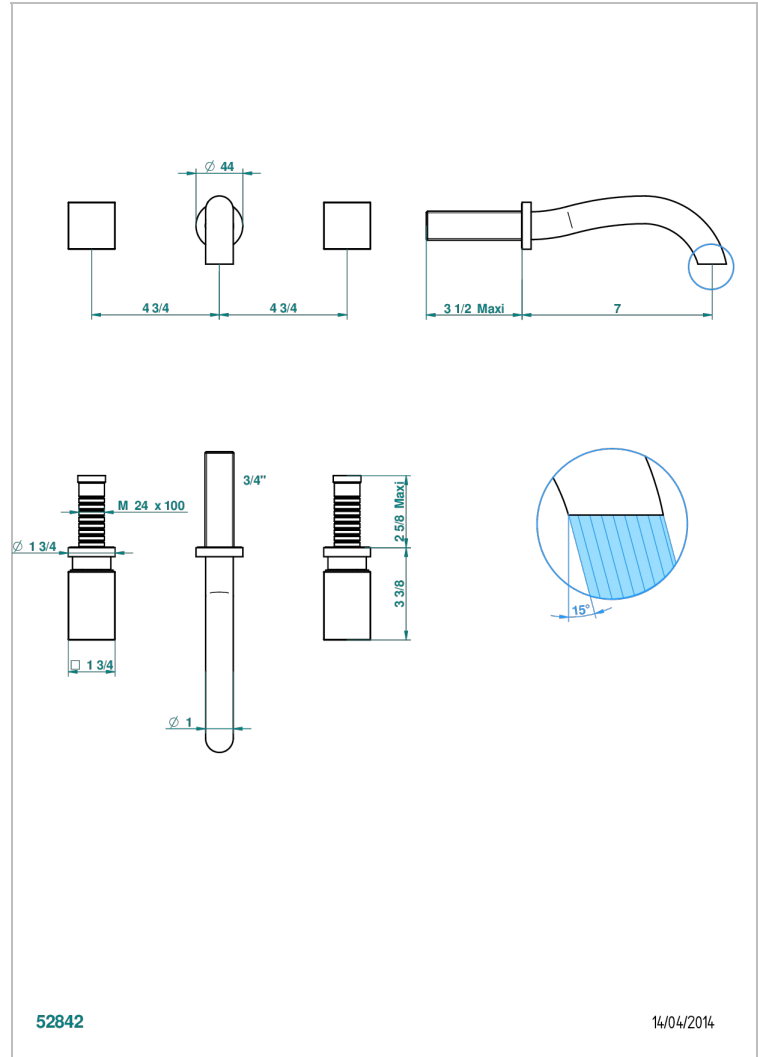

BEYOND CRYSTAL - CRISTAL BLEU

U6K-40GB

Garniture pour mélangeur de lavabo mural, bec goliath

THG[®]
PARIS

CARACTÉRISTIQUES

- Ensemble composé d'un bec mural de lavabo et des 2 garnitures de robinets
- Nécessite partie encastrée Réf. 40AC
- Laiton sans plomb
- Aérateur-mousseur
- Livré sans vidage

SPÉCIFICATIONS TECHNIQUES

- Recommandé : 3 bars (max. 5 bars) - Advised : 43,5 psi (max. 72 psi)
- 8,3 l/min à 3 bars (2.2 gpm at 43.5 psi)

PRODUITS ASSOCIÉS

- Ref. G00-40AC Partie à encastrer pour mélangeur mural - version croisillons
- Ref. G00-40AM Partie à encastrer pour mélangeur mural - version manettes