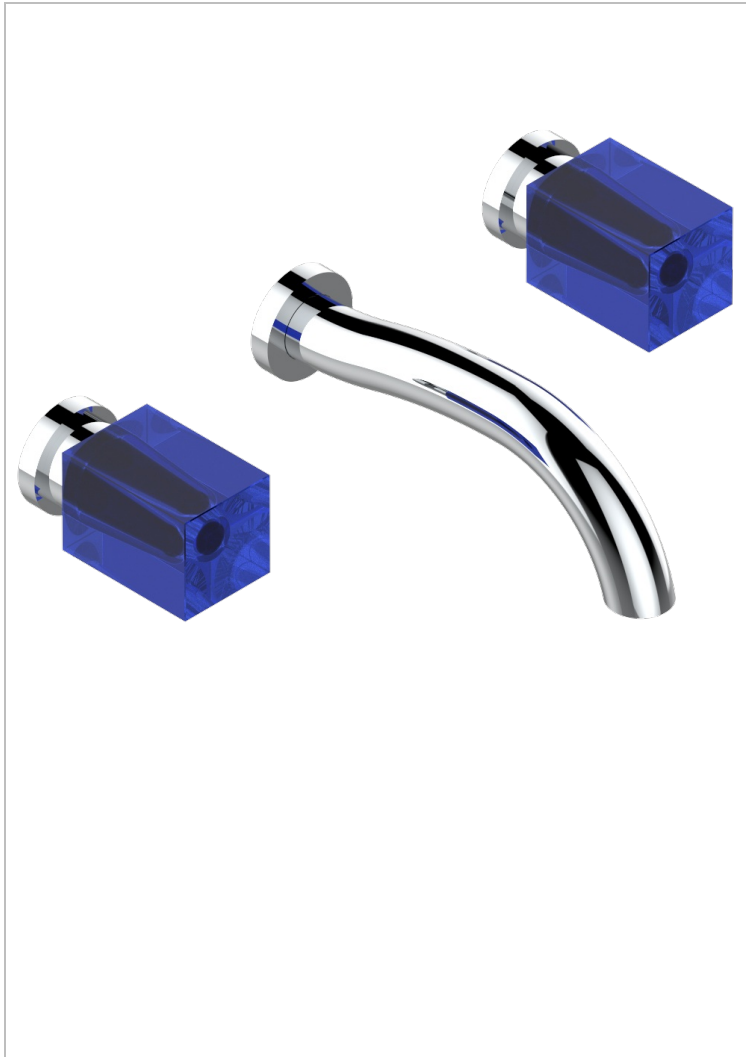

BEYOND CRYSTAL - CRISTAL BLEU

U6K-40GB

Garniture pour mélangeur de lavabo mural, bec goliath

THG[®]
PARIS

CARACTÉRISTIQUES

- Ensemble composé d'un bec mural de lavabo et des 2 garnitures de robinets
- Nécessite partie encastrée Réf. 40AC
- Laiton sans plomb
- Aérateur-mousseur
- Livré sans vidage

SPÉCIFICATIONS TECHNIQUES

- Recommandé : 3 bars (max. 5 bars) - Advised : 43,5 psi (max. 72 psi)
- 8,3 l/min à 3 bars (2.2 gpm at 43.5 psi)

PRODUITS ASSOCIÉS

- Ref. G00-40AC Partie à encastrer pour mélangeur mural - version croisillons
- Ref. G00-40AM Partie à encastrer pour mélangeur mural - version manettes

FINITIONS DISPONIBLES

Chromé - A02
Chromé / doré - G02
Chromé mat - C02
Doré brillant - F01
Doré mat - F07
Noir mat céramique - D30

Or pâle - F30
Or pâle mat - F31
Pvd blush - H62
Pvd blush mat - H60
Pvd couleur bronze brown - F33
Pvd couleur bronze brown - mat - F34