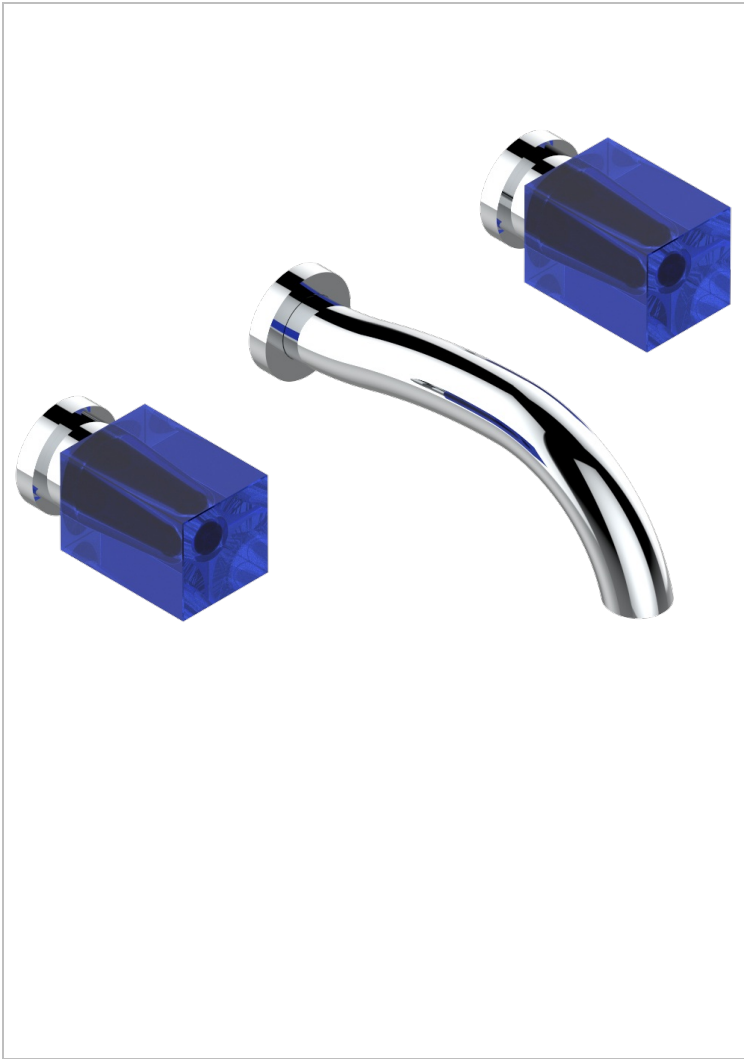

# BEYOND CRYSTAL - CRISTAL BLEU

U6K-40GB

Garniture pour mélangeur de lavabo mural, bec goliath

THG<sup>®</sup>  
PARIS

## CARACTÉRISTIQUES

- Ensemble composé d'un bec mural de lavabo et des 2 garnitures de robinets
- Nécessite partie encastrée Réf. 40AC
- Laiton sans plomb
- Aérateur-mousseur
- Livré sans vidage

## PRODUITS ASSOCIÉS

- Ref. G00-40AC Partie à encastrer pour mélangeur mural - version croisillons
- Ref. G00-40AM Partie à encastrer pour mélangeur mural - version manettes