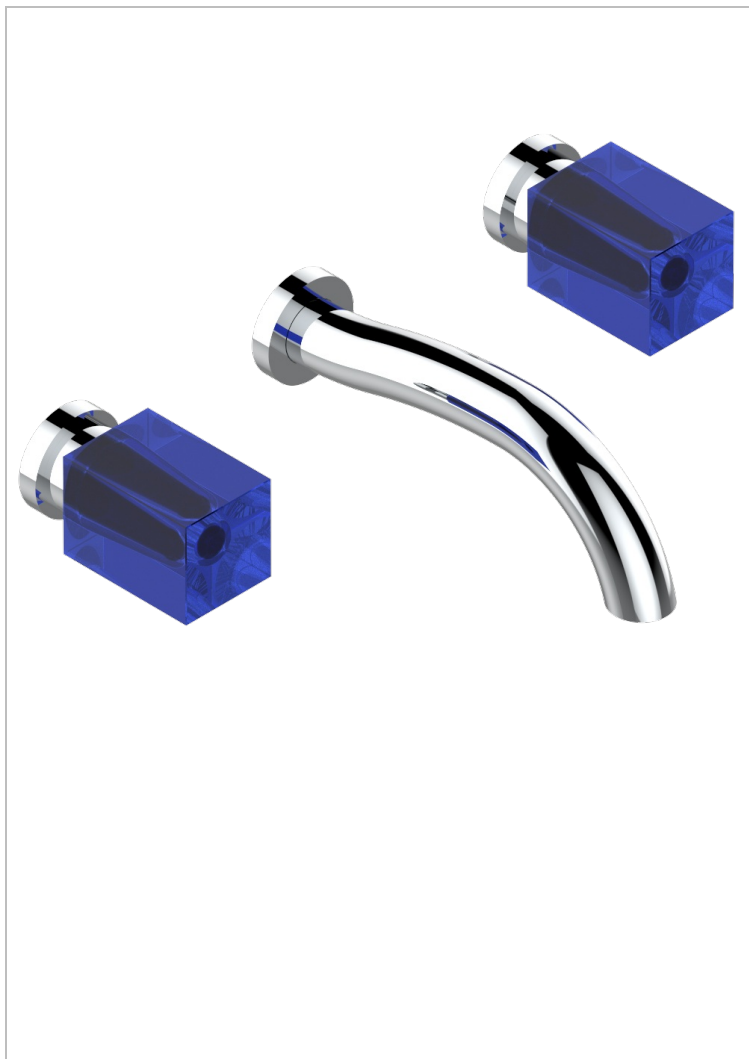

BEYOND CRYSTAL, BLAUEN KRISTALL

U6K-40GB

Garnitur für Waschtischbatterie zur Wandmontage, Goliath Auslauf

THG[®]
PARIS

EIGENSCHAFTEN

- Beyond Crystal, blauen Kristall
- Garnitur für Waschtischbatterie zur Wandmontage, Goliath Auslauf

TECHNISCHE DATEN

- Recommandé : 3 bars (max. 5 bars) - Advised : 43,5 psi (max. 72 psi)
- 8,3 l/min à 3 bars (2.2 gpm at 43.5 psi)

ÄHNLICHE PRODUKTE

- Ref. G00-40AC Up-teil für wandarmatur
- Ref. G00-40AM Up-teil für wandarmatur

VERFÜGBARE OBERFLÄCHEN

Altnickel - H28
Blassgold - F30
Blassgold matt unlackiert - F31
Chrom - A02
Chrom / gold - G02
Chrom matt - C02

Gold - F01
Gold matt - F07
Mattschwarz keramik - D30
Pvd blush - H62
Pvd blush matt - H60
Pvd bronze braun - F33