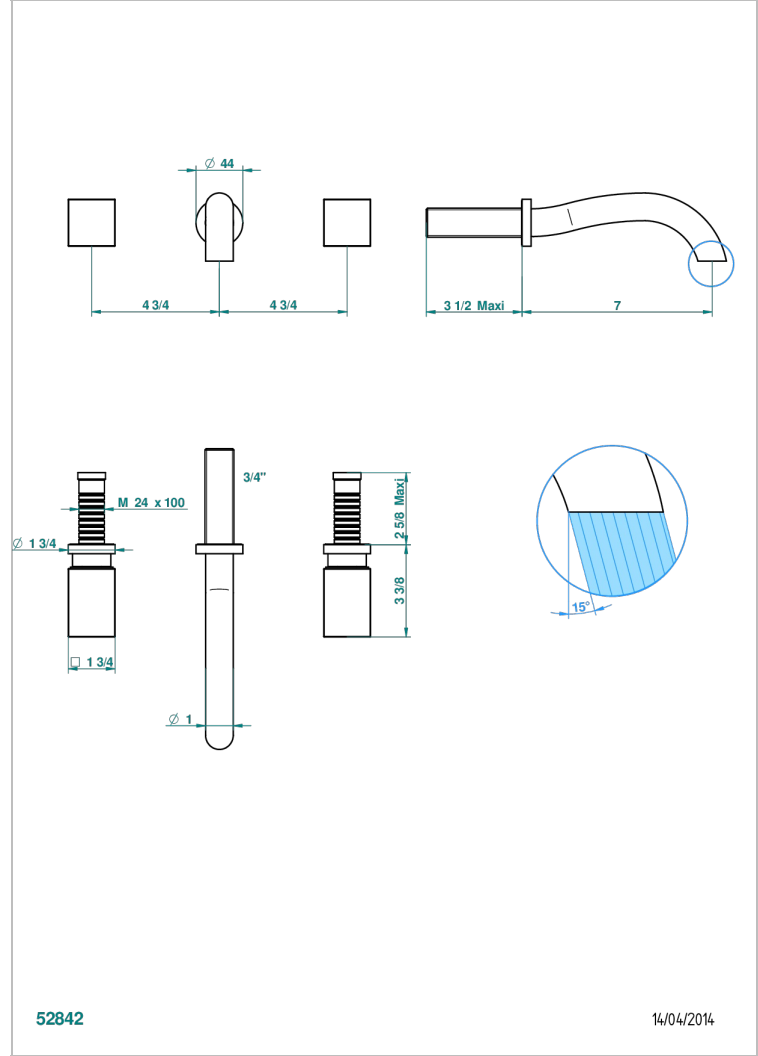

BEYOND CRYSTAL - CRISTAL BLEU

U6K-40GB

Garniture pour mélangeur de lavabo mural, bec goliath

THG[®]
PARIS

CARACTÉRISTIQUES

- Ensemble composé d'un bec mural de lavabo et des 2 garnitures de robinets
- Nécessite partie encastrée Réf. 40AC
- Laiton sans plomb
- Aérateur-mousseur
- Livré sans vidage

SPÉCIFICATIONS TECHNIQUES

- Recommandé : 3 bars (max. 5 bars) - Advised : 43,5 psi (max. 72 psi)
- 8,3 l/min à 3 bars (2.2 gpm at 43.5 psi)

PRODUITS ASSOCIÉS

- Ref. G00-40AC Partie à encastrer pour mélangeur mural - version croisillons
- Ref. G00-40AM Partie à encastrer pour mélangeur mural - version manettes