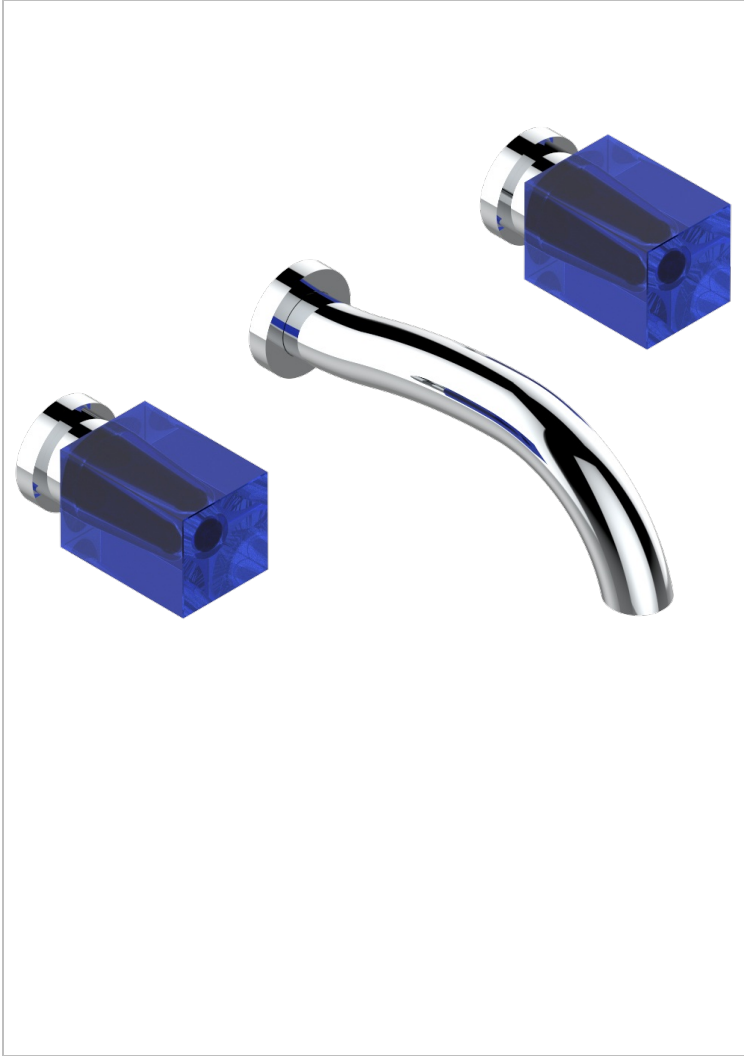

BEYOND CRYSTAL - CRISTAL BLEU

U6K-40GB

Garniture pour mélangeur de lavabo mural, bec goliath

THG[®]
PARIS

CARACTÉRISTIQUES

- Ensemble composé d'un bec mural de lavabo et des 2 garnitures de robinets
- Nécessite partie encastrée Réf. 40AC
- Laiton sans plomb
- Aérateur-mousseur
- Livré sans vidage

SPÉCIFICATIONS TECHNIQUES

- Recommandé : 3 bars (max. 5 bars) - Advised : 43,5 psi (max. 72 psi)
- 8,3 l/min à 3 bars (2.2 gpm at 43.5 psi)

PRODUITS ASSOCIÉS

- Ref. G00-40AC Partie à encastrer pour mélangeur mural - version croisillons
- Ref. G00-40AM Partie à encastrer pour mélangeur mural - version manettes

FINITIONS DISPONIBLES

Chromé - A02
Chromé / doré - G02
Chromé mat - C02
Doré brillant - F01
Doré mat - F07
Noir mat céramique - D30

Or pâle - F30
Or pâle mat - F31
Pvd blush - H62
Pvd blush mat - H60
Pvd couleur bronze brown - F33
Pvd couleur bronze brown - mat - F34