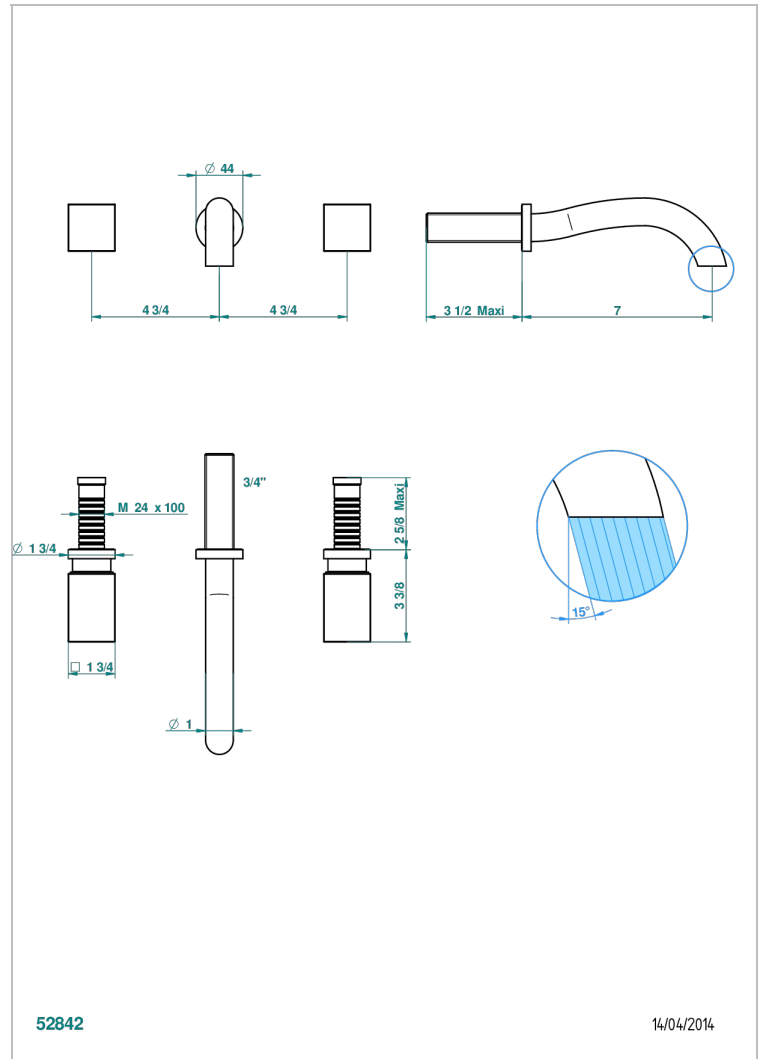

BEYOND CRYSTAL, BLAUEN KRISTALL

U6K-40GB

Garnitur für Waschtischbatterie zur Wandmontage, Goliath Auslauf

THG[®]
PARIS

EIGENSCHAFTEN

- Beyond Crystal, blauen Kristall
- Garnitur für Waschtischbatterie zur Wandmontage, Goliath Auslauf

TECHNISCHE DATEN

- Recommandé : 3 bars (max. 5 bars) - Advised : 43,5 psi (max. 72 psi)
- 8,3 l/min à 3 bars (2.2 gpm at 43.5 psi)

ÄHNLICHE PRODUKTE

- Ref. G00-40AC Up-teil für wandarmatur
- Ref. G00-40AM Up-teil für wandarmatur

VERFÜGBARE OBERFLÄCHEN

Altnickel - H28
Blassgold - F30
Blassgold matt unlackiert - F31
Chrom - A02
Chrom / gold - G02
Chrom matt - C02

Gold - F01
Gold matt - F07
Mattschwarz keramik - D30
Pvd blush - H62
Pvd blush matt - H60
Pvd bronze braun - F33