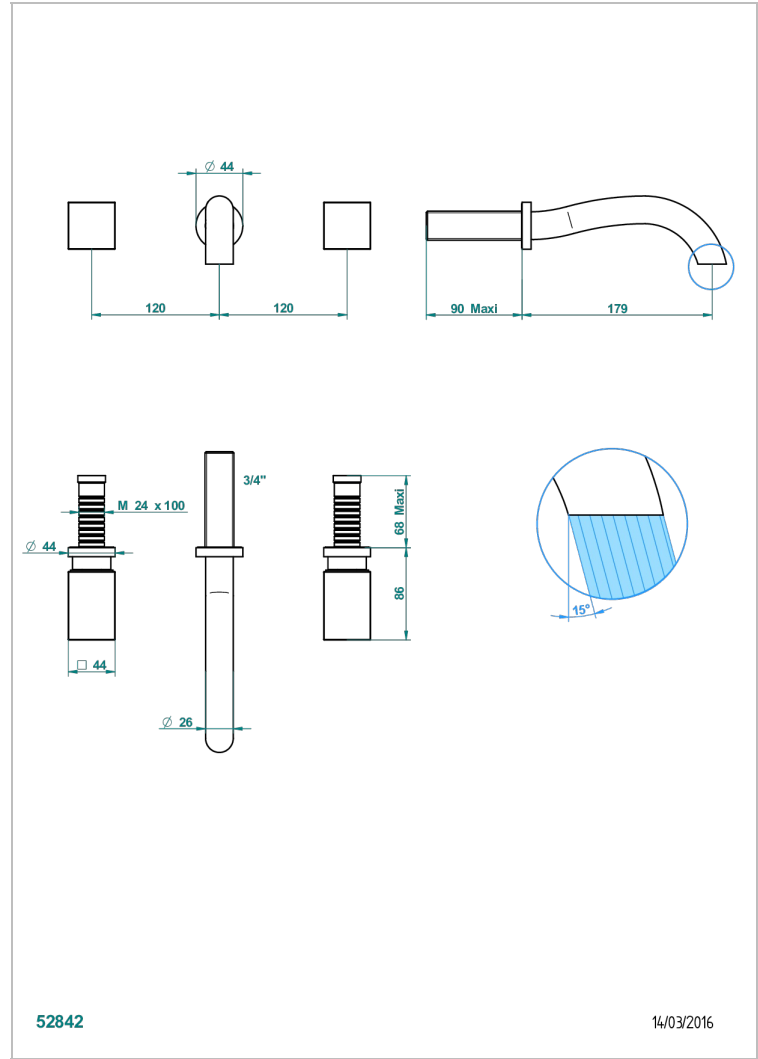

# BEYOND CRYSTAL - CRISTAL BLEU

U6K-40GB

Garniture pour mélangeur de lavabo mural, bec goliath

THG<sup>®</sup>  
PARIS

## CARACTÉRISTIQUES

- Ensemble composé d'un bec mural de lavabo et des 2 garnitures de robinets
- Nécessite partie encastrée Réf. 40AC
- Laiton sans plomb
- Aérateur-mousseur
- Livré sans vidage

## PRODUITS ASSOCIÉS

- Ref. G00-40AC Partie à encastrer pour mélangeur mural - version croisillons
- Ref. G00-40AM Partie à encastrer pour mélangeur mural - version manettes