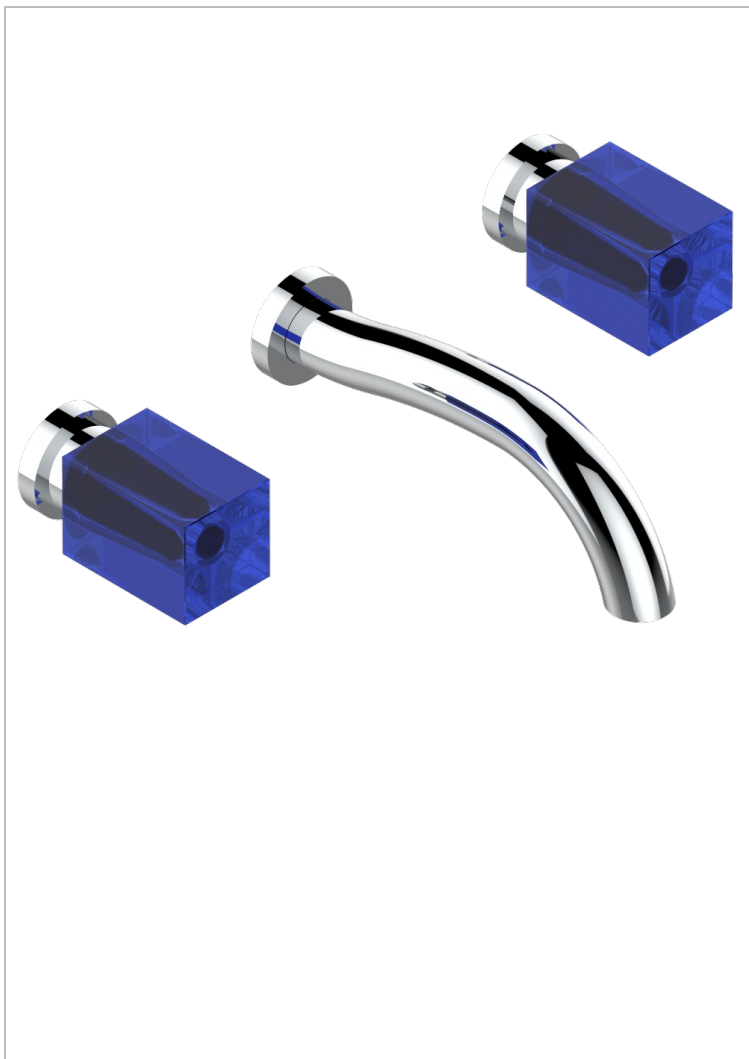

# BEYOND CRYSTAL - AZUL CRISTAL

U6K-40GB

Grifería para mezclador de lavabo de pared, caño goliat

THG<sup>®</sup>  
PARIS

## CARACTERÍSTICAS

- Beyond Crystal - azul cristal
- Grifería para mezclador de lavabo de pared, caño goliat

## PRODUCTOS RELACIONADOS

- Ref. G00-40AC Rough parts for wall mounted 3 hole mixer, cross handle version
- Ref. G00-40AM Rough parts for wall mounted 3 hole mixer, lever handle version

## ACABADOS DISPONIBLES

Cerámica negra mate - D30  
Cromo - A02  
Cromo / dorado - G02  
Cromo mate - C02  
Dorado - F01  
Dorado mate - F07

Dorado pálido - F30  
Dorado pálido mate (sin barniz) - F31  
Níquel viejo - H28  
Pvd blush - H62  
Pvd blush mate - H60  
Pvd color latón - H49