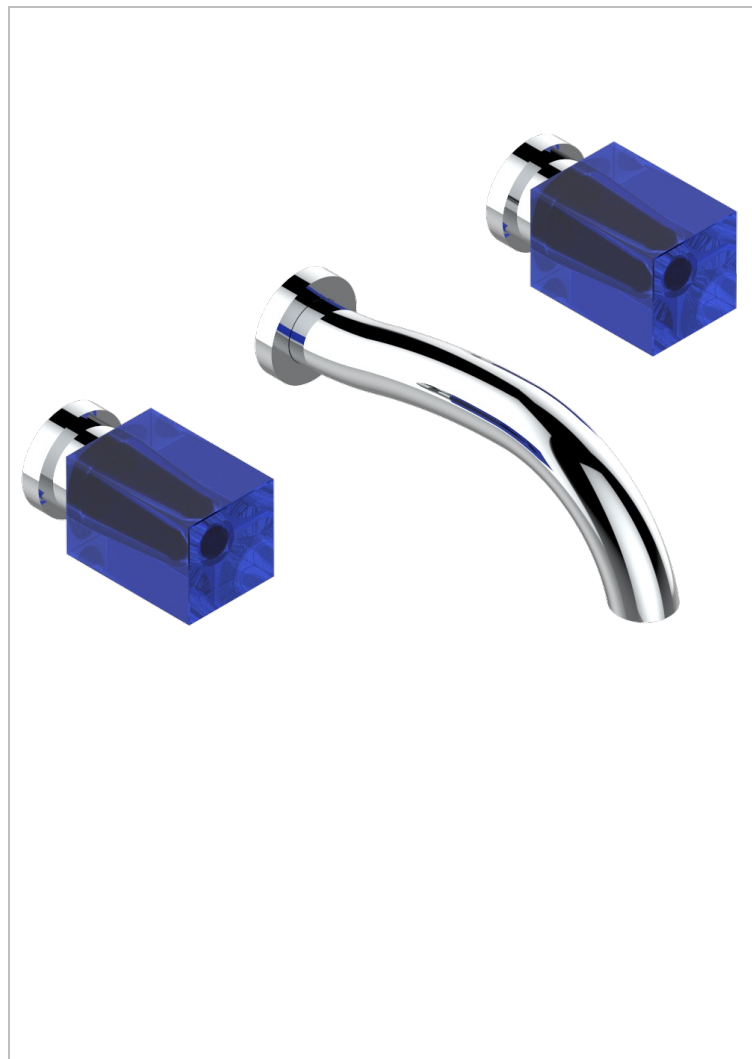

BEYOND CRYSTAL, BLAUEN KRISTALL

U6K-40GB

Garnitur für Waschtischbatterie zur Wandmontage, Goliath Auslauf

THG[®]
PARIS

EIGENSCHAFTEN

- Beyond Crystal, blauen Kristall
- Garnitur für Waschtischbatterie zur Wandmontage, Goliath Auslauf

TECHNISCHE DATEN

- Recommandé : 3 bars (max. 5 bars) - Advised : 43,5 psi (max. 72 psi)
- 8,3 l/min à 3 bars (2.2 gpm at 43.5 psi)

ÄHNLICHE PRODUKTE

- Ref. G00-40AC Up-teil für wandarmatur
- Ref. G00-40AM Up-teil für wandarmatur

VERFÜGBARE OBERFLÄCHEN

Altnickel - H28
Blassgold - F30
Blassgold matt unlackiert - F31
Chrom - A02
Chrom / gold - G02
Chrom matt - C02

Gold - F01
Gold matt - F07
Mattschwarz keramik - D30
Pvd blush - H62
Pvd blush matt - H60
Pvd bronze braun - F33