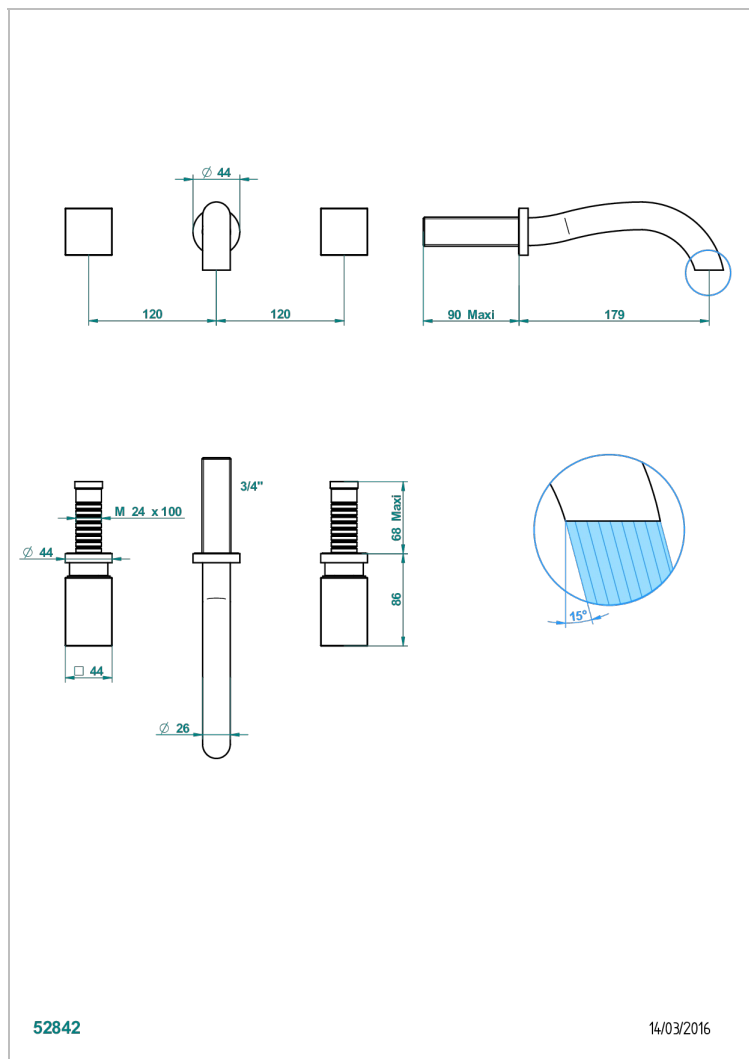

BEYOND CRYSTAL, BLAUEN KRISTALL

U6K-40GB

Garnitur für Waschtischbatterie zur Wandmontage, Goliath Auslauf

THG[®]
PARIS

EIGENSCHAFTEN

- Beyond Crystal, blauen Kristall
- Garnitur für Waschtischbatterie zur Wandmontage, Goliath Auslauf

TECHNISCHE DATEN

- Recommandé : 3 bars (max. 5 bars) - Advised : 43,5 psi (max. 72 psi)
- 8,3 l/min à 3 bars (2.2 gpm at 43.5 psi)

ÄHNLICHE PRODUKTE

- Ref. G00-40AC Up-teil für wandarmatur
- Ref. G00-40AM Up-teil für wandarmatur

VERFÜGBARE OBERFLÄCHEN

Altnickel - H28
Blassgold - F30
Blassgold matt unlackiert - F31
Chrom - A02
Chrom / gold - G02
Chrom matt - C02

Gold - F01
Gold matt - F07
Mattschwarz keramik - D30
Pvd blush - H62
Pvd blush matt - H60
Pvd bronze braun - F33