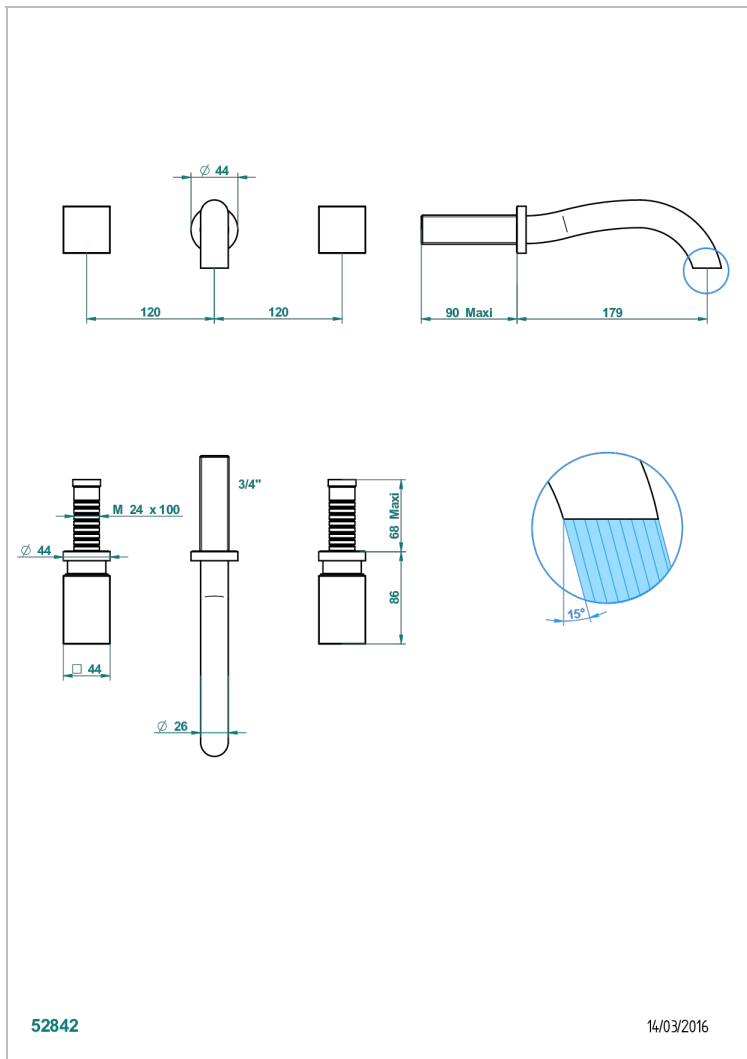

BEYOND CRYSTAL -BUE CRYSTAL

U6K-40GB

入墙式台盆龙头配件，大号喷嘴

THG[®]
PARIS

52842

14/03/2016

特色

- Beyond Crystal -Bue crystal
- 入墙式台盆龙头配件，大号喷嘴

技术特征

- Recommandé : 3 bars (max. 5 bars) - Advised : 43,5 psi (max. 72 psi)
- 8,3 l/min à 3 bars (2.2 gpm at 43.5 psi)

相关的SKU

- Ref. G00-40AC 无下水器入墙式龙头嵌入部分 - 四通手柄版
- Ref. G00-40AM 无下水器入墙式龙头嵌入部分 - 单把手柄版

可选饰面