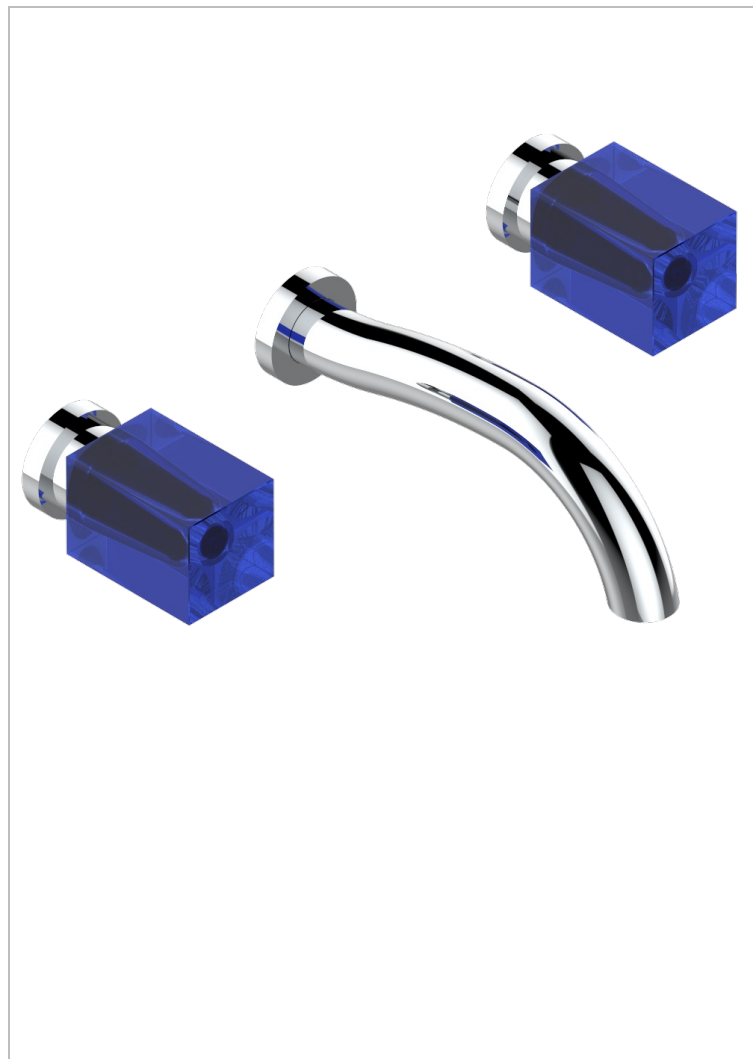

# BEYOND CRYSTAL - AZUL CRISTAL

U6K-40GB

Grifería para mezclador de lavabo de pared, caño goliat

THG<sup>®</sup>  
PARIS

## CARACTERÍSTICAS

- Beyond Crystal - azul cristal
- Grifería para mezclador de lavabo de pared, caño goliat

## PRODUCTOS RELACIONADOS

- Ref. G00-40AC Rough parts for wall mounted 3 hole mixer, cross handle version
- Ref. G00-40AM Rough parts for wall mounted 3 hole mixer, lever handle version

## ACABADOS DISPONIBLES

Cerámica negra mate - D30  
Cromo - A02  
Cromo / dorado - G02  
Cromo mate - C02  
Dorado - F01  
Dorado mate - F07

Dorado pálido - F30  
Dorado pálido mate (sin barniz) - F31  
Níquel viejo - H28  
Pvd blush - H62  
Pvd blush mate - H60  
Pvd color latón - H49