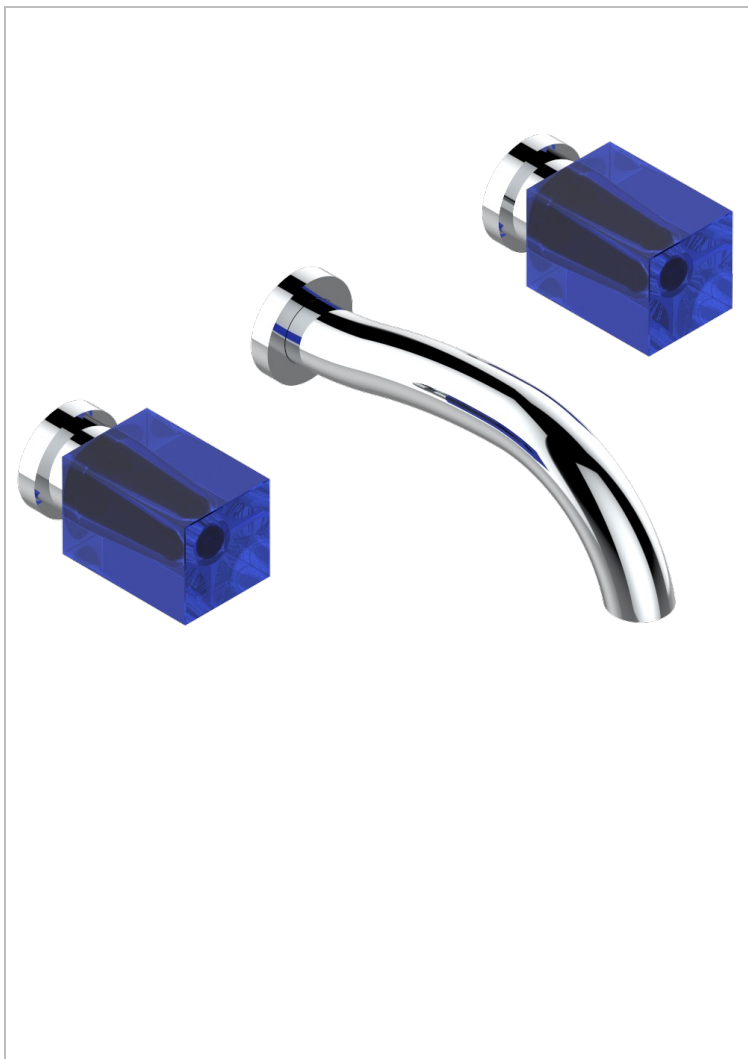

BEYOND CRYSTAL, BLAUEN KRISTALL

U6K-40GB

Garnitur für Waschtischbatterie zur Wandmontage, Goliath Auslauf

THG[®]
PARIS

EIGENSCHAFTEN

- Beyond Crystal, blauen Kristall
- Garnitur für Waschtischbatterie zur Wandmontage, Goliath Auslauf

TECHNISCHE DATEN

- Recommandé : 3 bars (max. 5 bars) - Advised : 43,5 psi (max. 72 psi)
- 8,3 l/min à 3 bars (2.2 gpm at 43.5 psi)

ÄHNLICHE PRODUKTE

- Ref. G00-40AC Up-teil für wandarmatur
- Ref. G00-40AM Up-teil für wandarmatur

VERFÜGBARE OBERFLÄCHEN

Altnickel - H28
Blassgold - F30
Blassgold matt unlackiert - F31
Chrom - A02
Chrom / gold - G02
Chrom matt - C02

Gold - F01
Gold matt - F07
Mattschwarz keramik - D30
Pvd blush - H62
Pvd blush matt - H60
Pvd bronze braun - F33