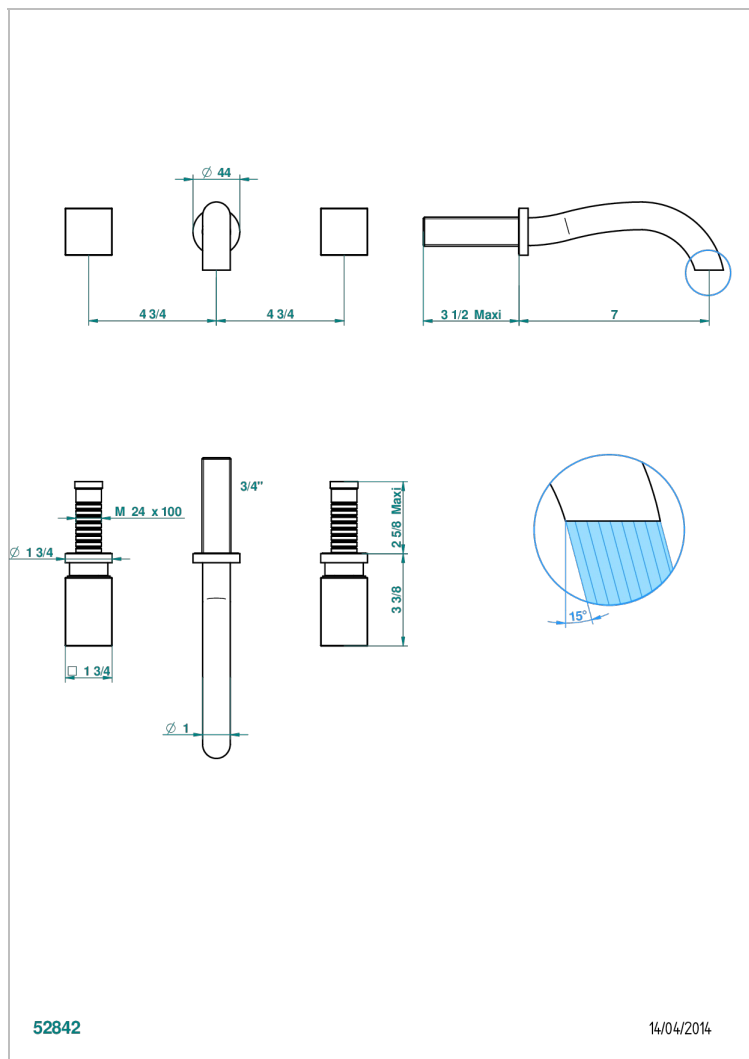

BEYOND CRYSTAL, BLAUEN KRISTALL

U6K-40GB

Garnitur für Waschtischbatterie zur Wandmontage, Goliath Auslauf

THG[®]
PARIS

EIGENSCHAFTEN

- Beyond Crystal, blauen Kristall
- Garnitur für Waschtischbatterie zur Wandmontage, Goliath Auslauf

TECHNISCHE DATEN

- Recommandé : 3 bars (max. 5 bars) - Advised : 43,5 psi (max. 72 psi)
- 8,3 l/min à 3 bars (2.2 gpm at 43.5 psi)

ÄHNLICHE PRODUKTE

- Ref. G00-40AC Up-teil für wandarmatur
- Ref. G00-40AM Up-teil für wandarmatur

VERFÜGBARE OBERFLÄCHEN

Altnickel - H28
Blassgold - F30
Blassgold matt unlackiert - F31
Chrom - A02
Chrom / gold - G02
Chrom matt - C02

Gold - F01
Gold matt - F07
Mattschwarz keramik - D30
Pvd blush - H62
Pvd blush matt - H60
Pvd bronze braun - F33