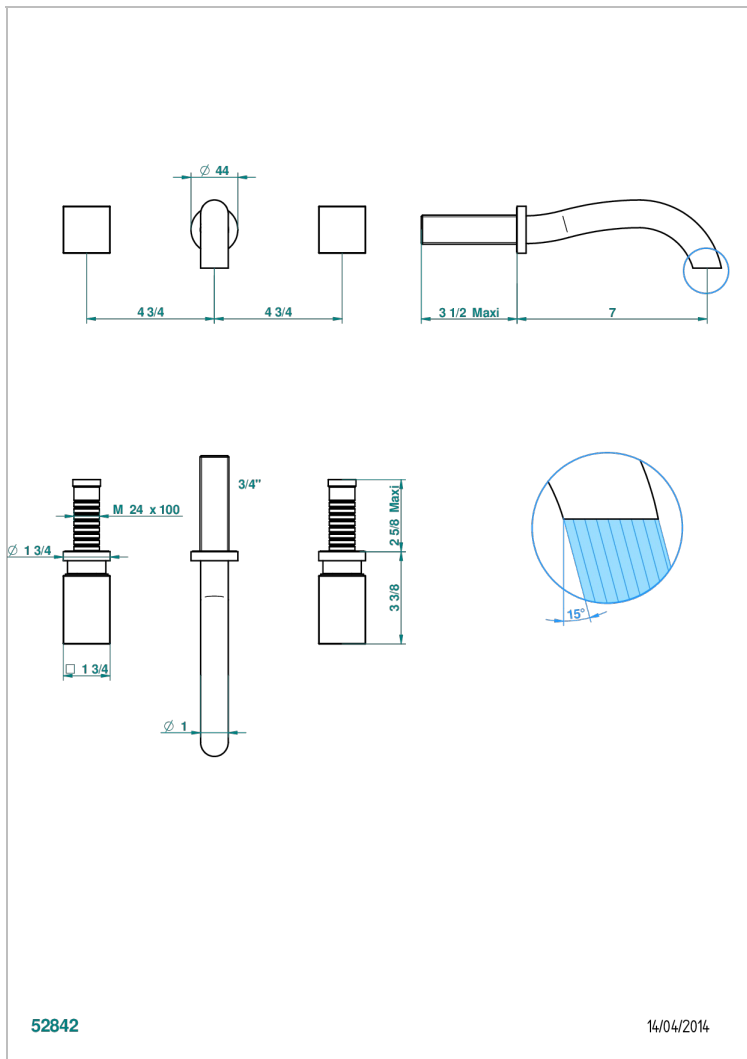

BEYOND CRYSTAL -BUE CRYSTAL

U6K-40GB

入墙式台盆龙头配件，大号喷嘴

THG[®]
PARIS

52842

14/04/2014

特色

- Beyond Crystal -Bue crystal
- 入墙式台盆龙头配件，大号喷嘴

技术特征

- Recommandé : 3 bars (max. 5 bars) - Advised : 43,5 psi (max. 72 psi)
- 8,3 l/min à 3 bars (2.2 gpm at 43.5 psi)

相关的SKU

- Ref. G00-40AC 无下水器入墙式龙头嵌入部分 - 四通手柄版
- Ref. G00-40AM 无下水器入墙式龙头嵌入部分 - 单把手柄版

可选饰面