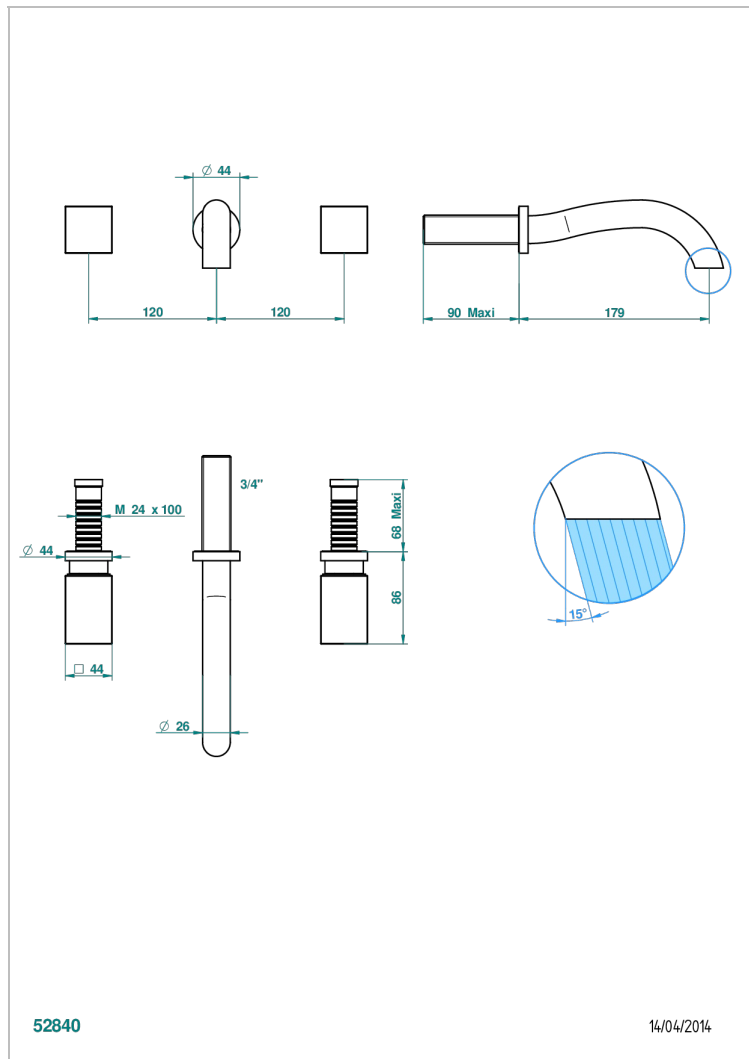

BEYOND CRYSTAL - CRISTAL COULEUR CHAMPAGNE

THG[®]
PARIS

U6J-40GBUS

Garniture pour mélangeur de lavabo mural - bec goliath- standard américain

CARACTÉRISTIQUES

- Ensemble composé d'un bec mural de lavabo et des 2 garnitures de robinets
- Nécessite partie encastrée Réf. 40AC/US
- Laiton sans plomb
- Aérateur-mousseur
- Livré sans vidage
- Raccordement aux standards US

SPÉCIFICATIONS TECHNIQUES

- Recommandé : 3 bars (max. 5 bars) - Advised : 43,5 psi (max. 72 psi)
- 8,3 l/min à 3 bars (2.2 gpm at 43.5 psi)

PRODUITS ASSOCIÉS

- Ref. G00-40AM/US Partie à encastrer pour mélangeur mural - version manettes- standard américain