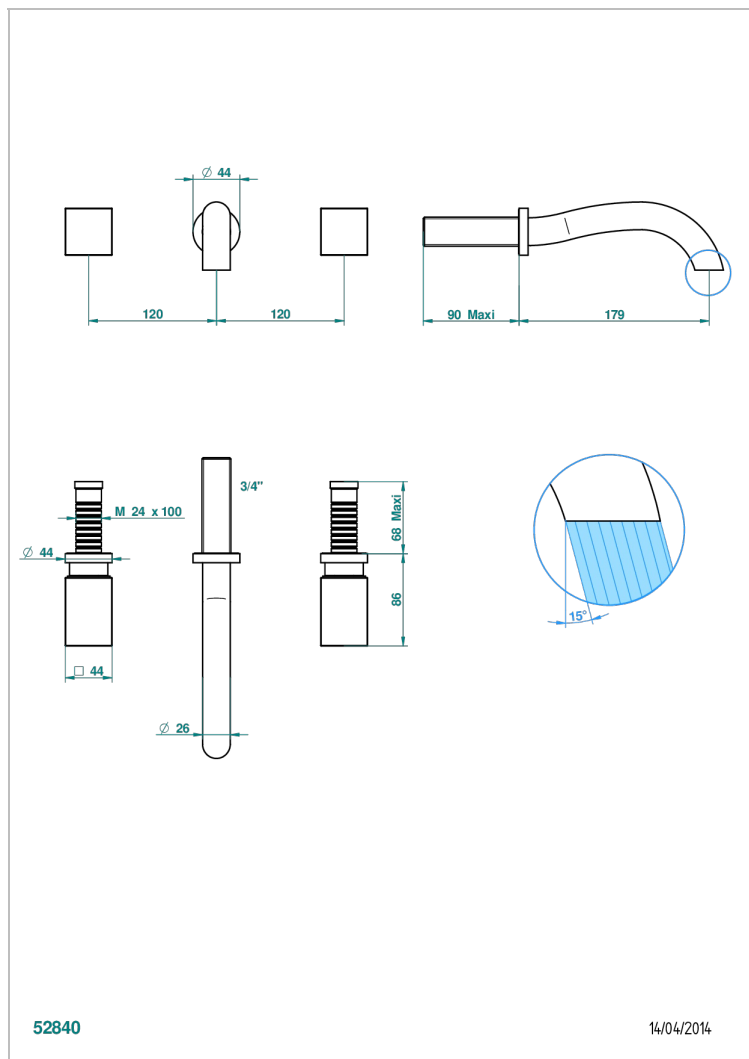

# BEYOND CRYSTAL - CHAMPAGNER FARBE KRISTALL

U6J-40GB

Garnitur für Waschtischbatterie zur Wandmontage, Goliath Auslauf

THG<sup>®</sup>  
PARIS

## EIGENSCHAFTEN

- Beyond Crystal - Champagner Farbe Kristall
- Garnitur für Waschtischbatterie zur Wandmontage, Goliath Auslauf

## TECHNISCHE DATEN

- Recommandé : 3 bars (max. 5 bars) - Advised : 43,5 psi (max. 72 psi)
- 8,3 l/min à 3 bars (2.2 gpm at 43.5 psi)

## ÄHNLICHE PRODUKTE

- Ref. G00-40AC Up-teil für wandarmatur
- Ref. G00-40AM Up-teil für wandarmatur