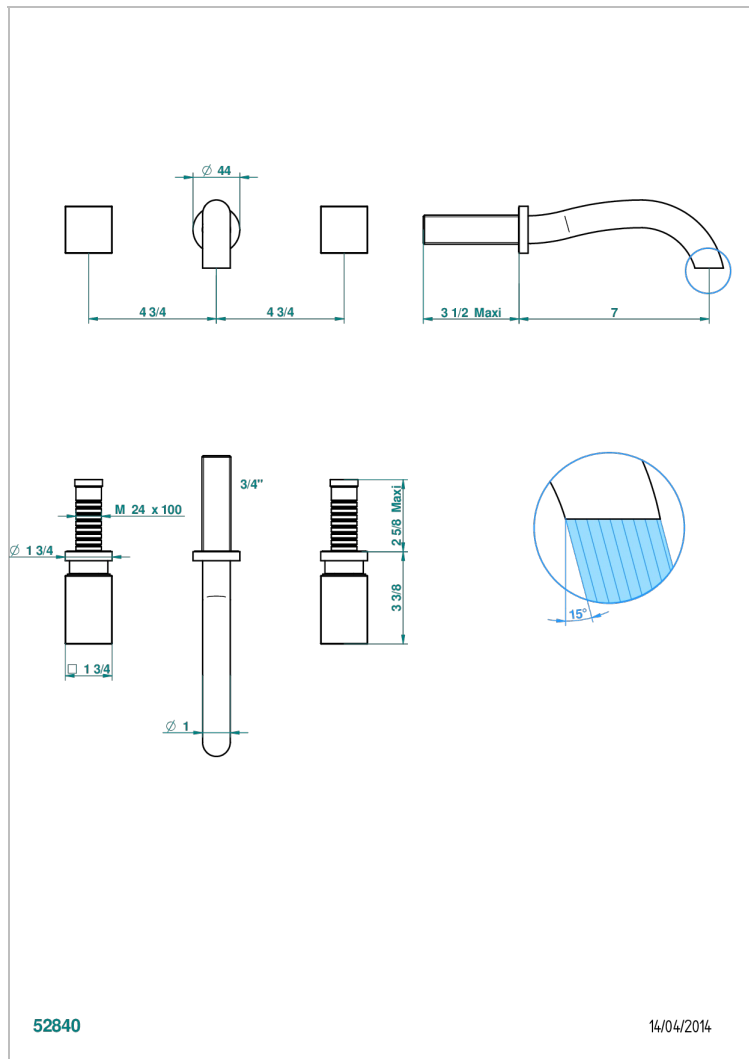

BEYOND CRYSTAL - CHAMPAGNER FARBE KRISTALL

U6J-40GB

Garnitur für Waschtischbatterie zur Wandmontage, Goliath Auslauf

THG[®]
PARIS

EIGENSCHAFTEN

- Beyond Crystal - Champagner Farbe Kristall
- Garnitur für Waschtischbatterie zur Wandmontage, Goliath Auslauf

TECHNISCHE DATEN

- Recommandé : 3 bars (max. 5 bars) - Advised : 43,5 psi (max. 72 psi)
- 8,3 l/min à 3 bars (2.2 gpm at 43.5 psi)

ÄHNLICHE PRODUKTE

- Ref. G00-40AC Up-teil für wandarmatur
- Ref. G00-40AM Up-teil für wandarmatur

VERFÜGBARE OBERFLÄCHEN

Altnickel - H28
Blassgold - F30
Blassgold matt unlackiert - F31
Chrom - A02
Chrom / gold - G02
Chrom matt - C02

Gold - F01
Gold matt - F07
Mattschwarz keramik - D30
Pvd blush - H62
Pvd blush matt - H60
Pvd bronze braun - F33