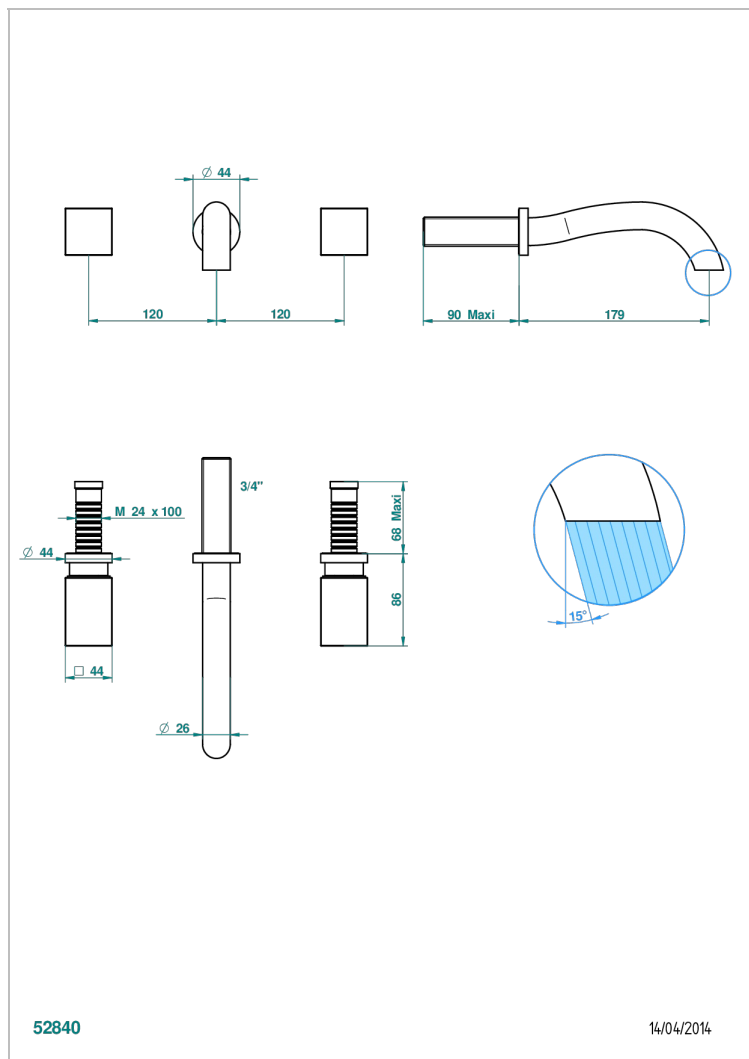

BEYOND CRYSTAL - CHAMPAGNER FARBE KRISTALL

U6J-40GB

Garnitur für Waschtischbatterie zur Wandmontage, Goliath Auslauf

THG[®]
PARIS

EIGENSCHAFTEN

- Beyond Crystal - Champagner Farbe Kristall
- Garnitur für Waschtischbatterie zur Wandmontage, Goliath Auslauf

TECHNISCHE DATEN

- Recommandé : 3 bars (max. 5 bars) - Advised : 43,5 psi (max. 72 psi)
- 8,3 l/min à 3 bars (2.2 gpm at 43.5 psi)

ÄHNLICHE PRODUKTE

- Ref. G00-40AC Up-teil für wandarmatur
- Ref. G00-40AM Up-teil für wandarmatur

VERFÜGBARE OBERFLÄCHEN

Altnickel - H28
Blassgold - F30
Blassgold matt unlackiert - F31
Chrom - A02
Chrom / gold - G02
Chrom matt - C02

Gold - F01
Gold matt - F07
Mattschwarz keramik - D30
Pvd blush - H62
Pvd blush matt - H60
Pvd bronze braun - F33