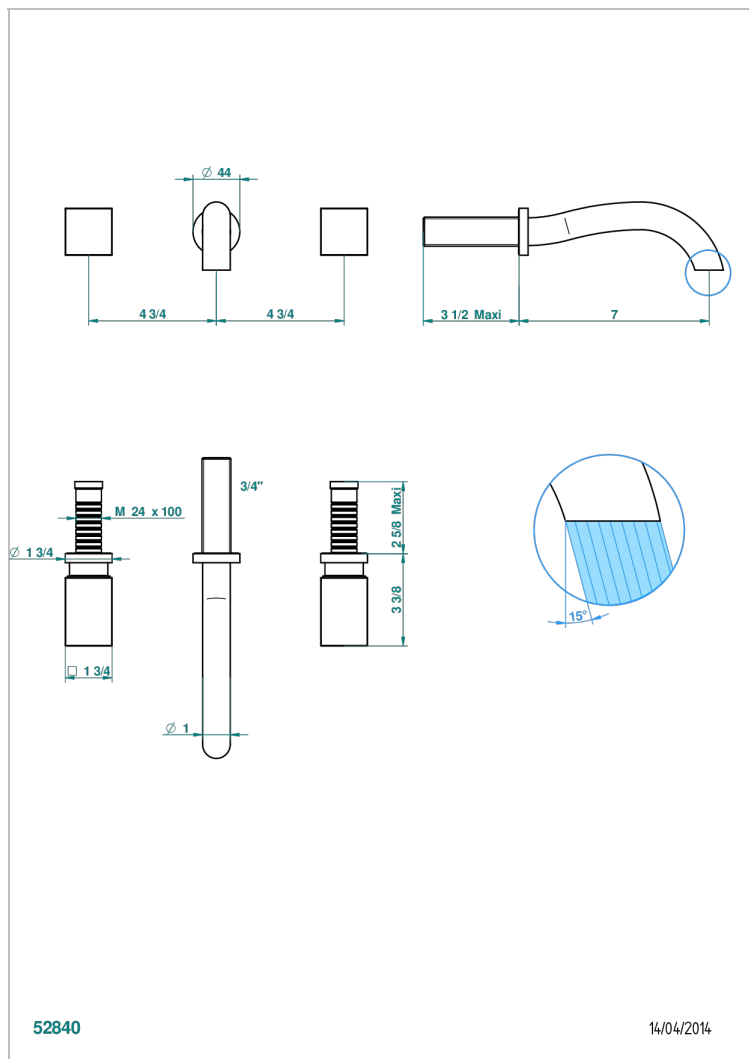

BEYOND CRYSTAL - CHAMPAGNER FARBE KRISTALL

U6J-40GB

Garnitur für Waschtischbatterie zur Wandmontage, Goliath Auslauf

THG[®]
PARIS

EIGENSCHAFTEN

- Beyond Crystal - Champagner Farbe Kristall
- Garnitur für Waschtischbatterie zur Wandmontage, Goliath Auslauf

TECHNISCHE DATEN

- Recommandé : 3 bars (max. 5 bars) - Advised : 43,5 psi (max. 72 psi)
- 8,3 l/min à 3 bars (2.2 gpm at 43.5 psi)

ÄHNLICHE PRODUKTE

- Ref. G00-40AC Up-teil für wandarmatur
- Ref. G00-40AM Up-teil für wandarmatur

VERFÜGBARE OBERFLÄCHEN

Altnickel - H28
Blassgold - F30
Blassgold matt unlackiert - F31
Chrom - A02
Chrom / gold - G02
Chrom matt - C02

Gold - F01
Gold matt - F07
Mattschwarz keramik - D30
Pvd blush - H62
Pvd blush matt - H60
Pvd bronze braun - F33