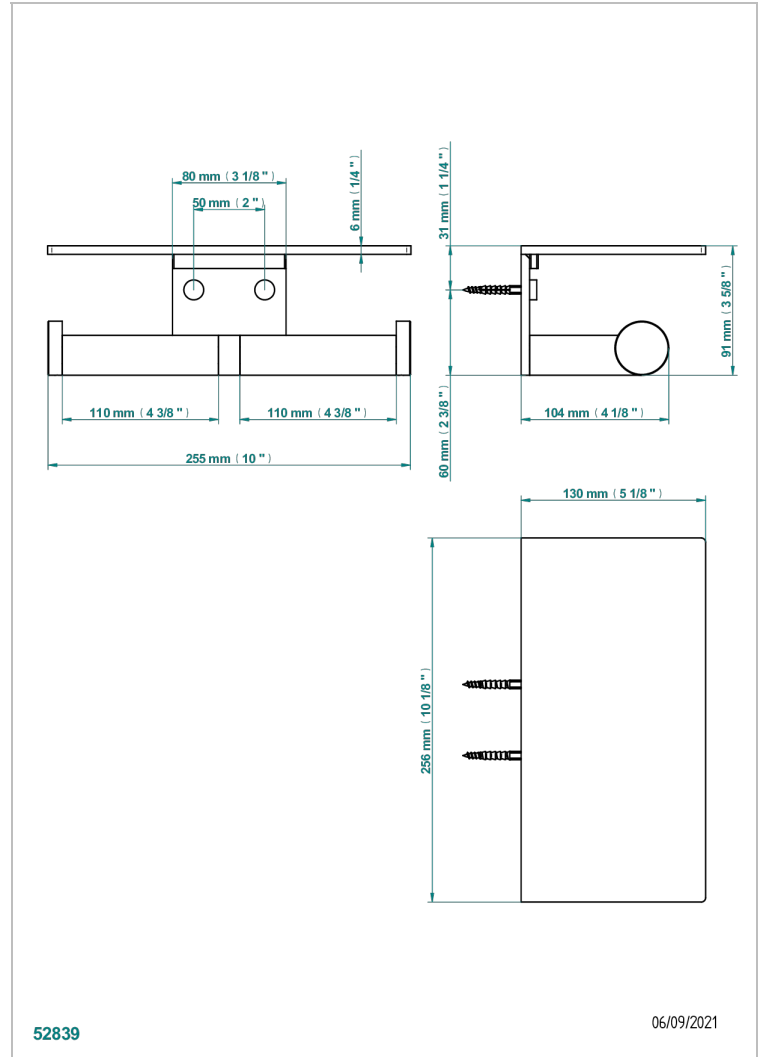

BEYOND CRYSTAL - CRISTAL BLEU

U6K-540D

Double distributeur papier rouleau avec couvercle

THG[®]
PARIS

52839

06/09/2021

CARACTÉRISTIQUES

- Beyond Crystal - Cristal bleu
- Double distributeur papier rouleau avec couvercle