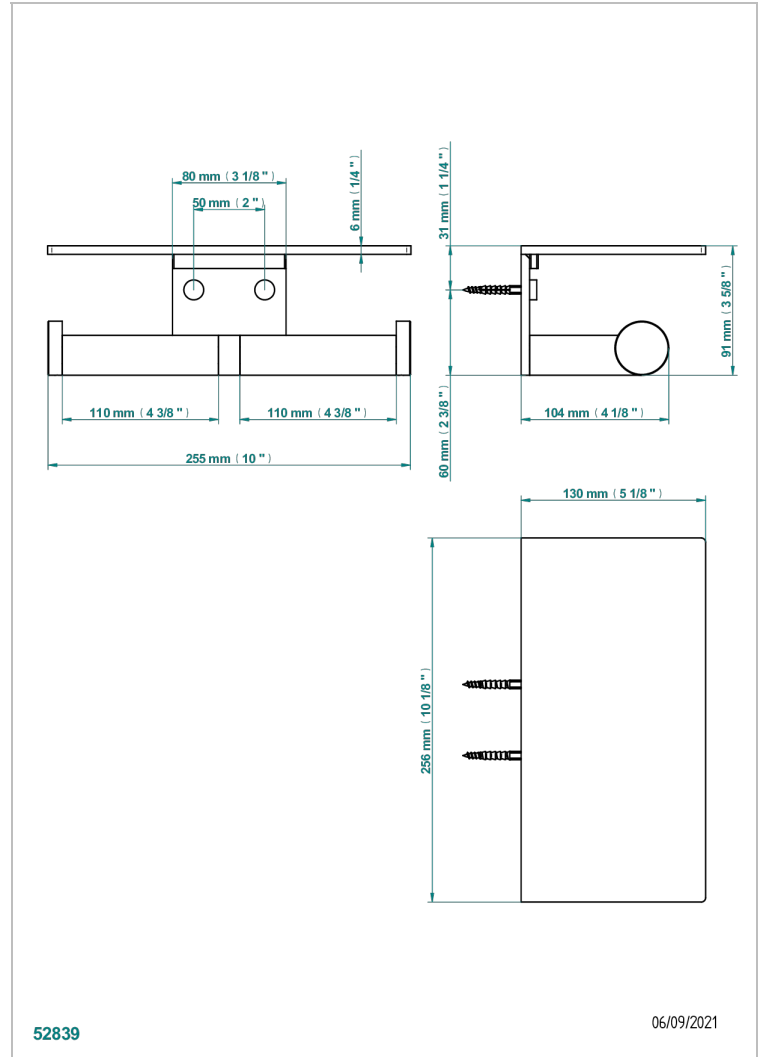

BEYOND CRYSTAL - AZUL CRISTAL

U6K-540D

Double paper roll holder with cover

THG[®]
PARIS

CARACTERÍSTICAS

- Beyond Crystal - azul cristal
- Double paper roll holder with cover

ACABADOS DISPONIBLES

Cerámica negra mate - D30
Cromo - A02
Cromo / dorado - G02
Cromo mate - C02
Dorado - F01
Dorado mate - F07