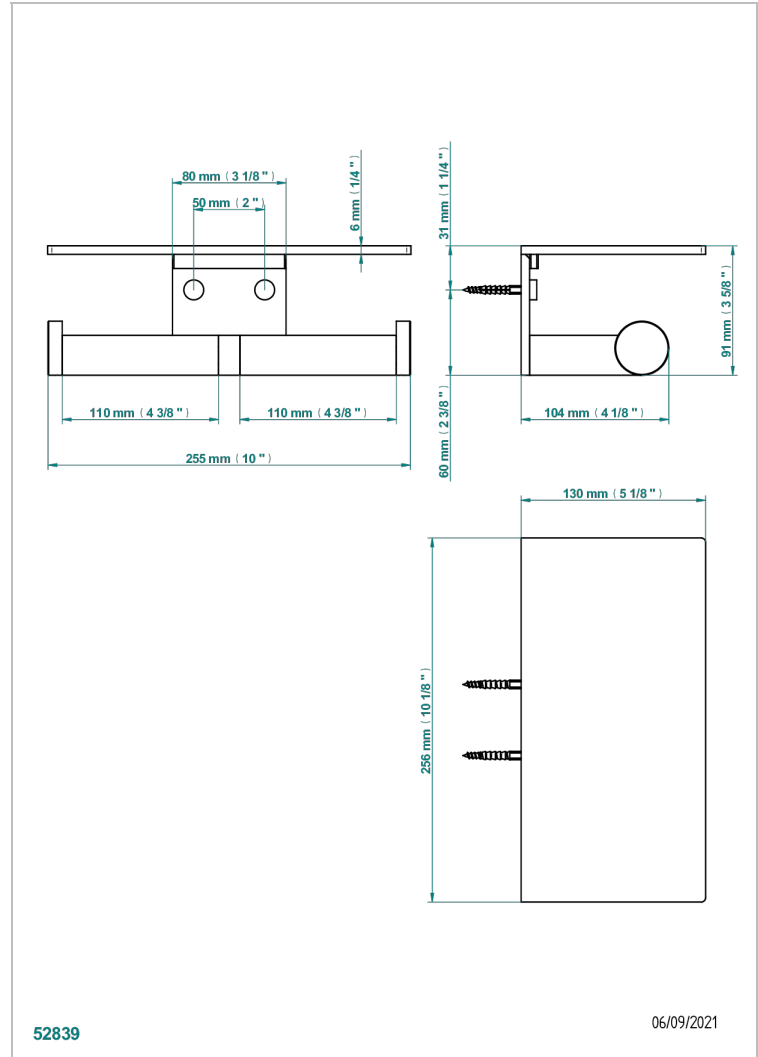

# BEYOND CRYSTAL - CRISTAL BLEU

U6K-540D

Double distributeur papier rouleau avec couvercle

THG<sup>®</sup>  
PARIS