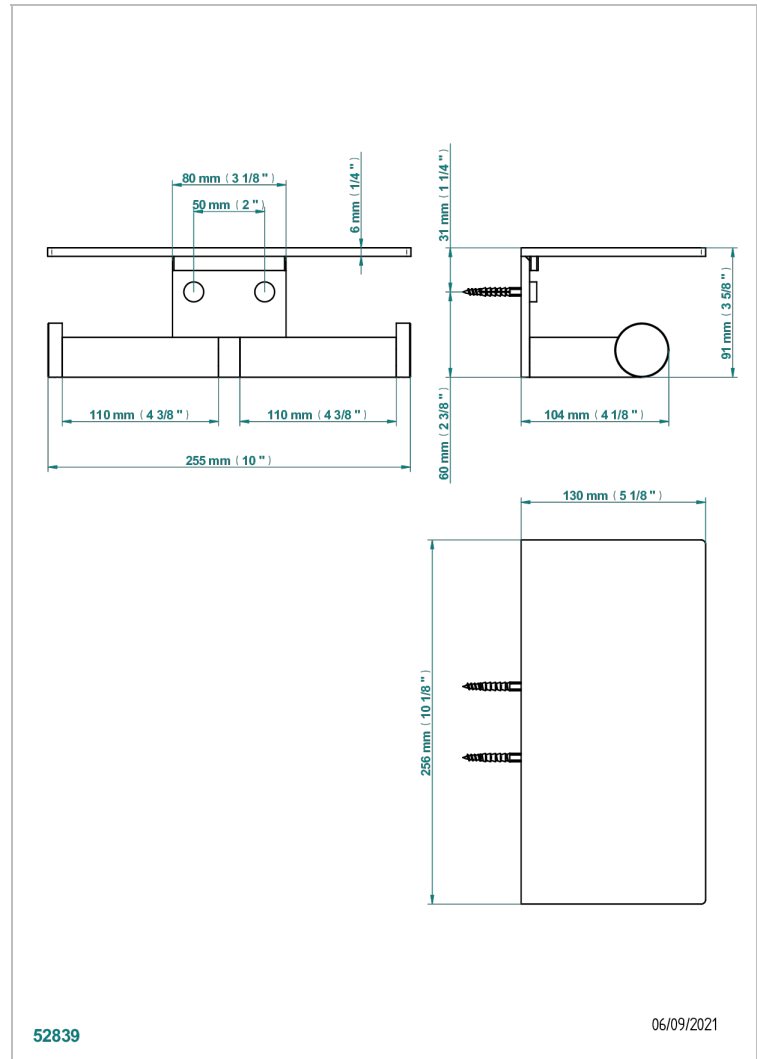

BEYOND CRYSTAL - CRISTAL COULEUR CHAMPAGNE

U6J-540D

THG[®]
PARIS

Double distributeur papier rouleau avec couvercle

CARACTÉRISTIQUES

- Beyond Crystal - Cristal couleur Champagne
- Double distributeur papier rouleau avec couvercle