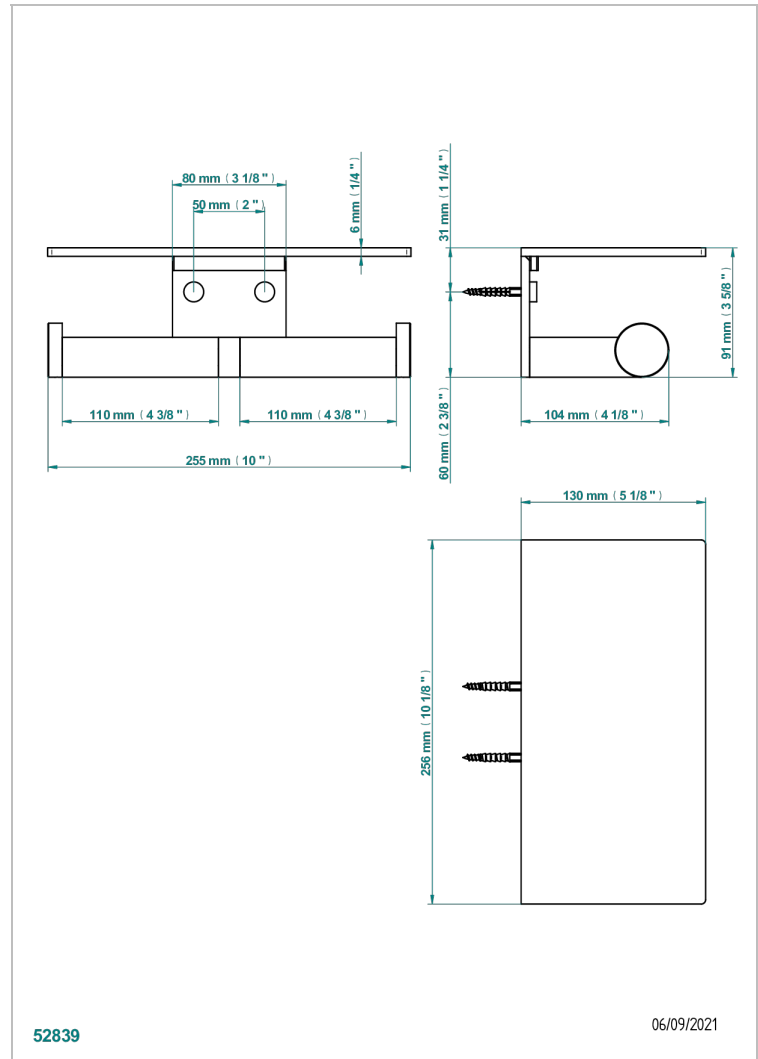

BEYOND CRYSTAL - CRISTAL COULEUR CHAMPAGNE

U6J-540D

Double distributeur papier rouleau avec couvercle

THG[®]
PARIS

CARACTÉRISTIQUES

- Beyond Crystal - Cristal couleur Champagne
- Double distributeur papier rouleau avec couvercle