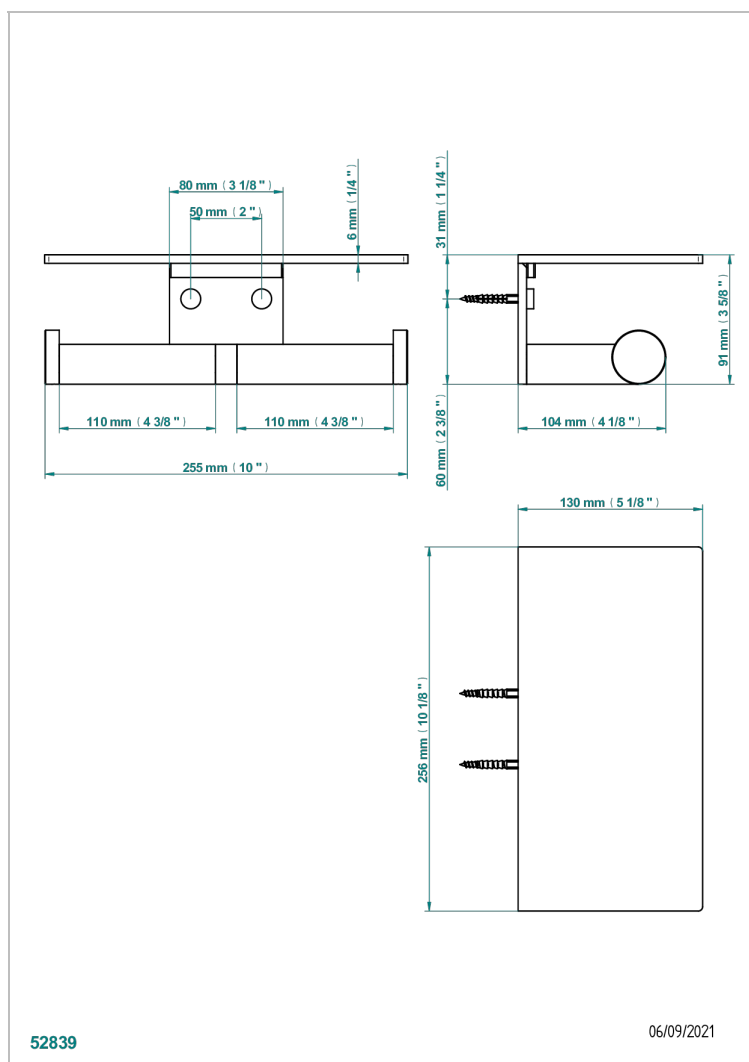

BEYOND CRYSTAL - CRISTAL ROUGE

U6H-540D

Double distributeur papier rouleau avec couvercle

THG[®]
PARIS

CARACTÉRISTIQUES

- Beyond Crystal - Cristal rouge
- Double distributeur papier rouleau avec couvercle

FINITIONS DISPONIBLES