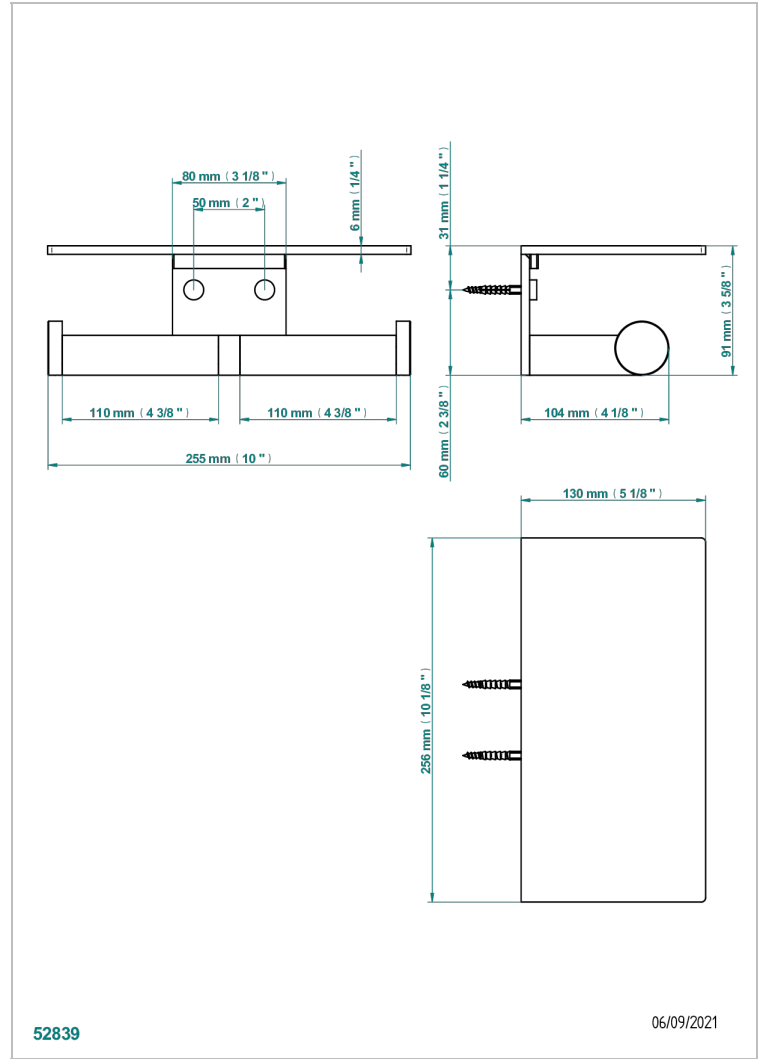

# BEYOND CRYSTAL - CRISTAL ROUGE

U6H-540D

Double distributeur papier rouleau avec couvercle

THG<sup>®</sup>  
PARIS

52839

06/09/2021