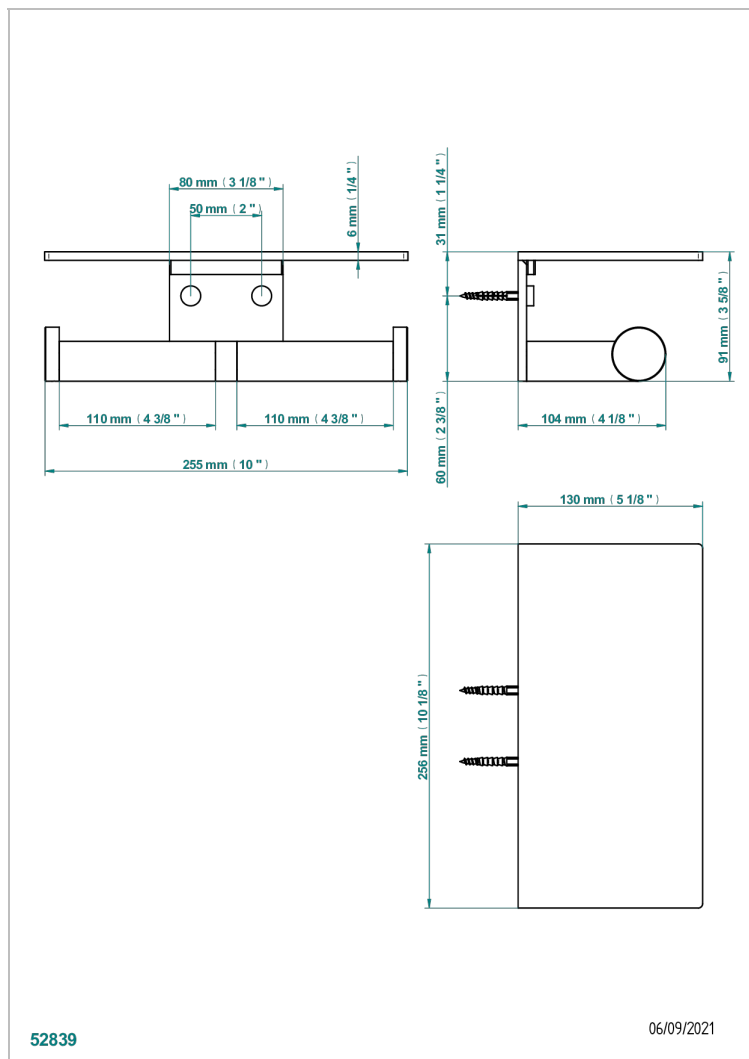

# BEYOND CRYSTAL - CRISTAL CLAIR

U6F-540D

Double distributeur papier rouleau avec couvercle

THG<sup>®</sup>  
PARIS

## CARACTÉRISTIQUES

- Beyond Crystal - Cristal clair
- Double distributeur papier rouleau avec couvercle